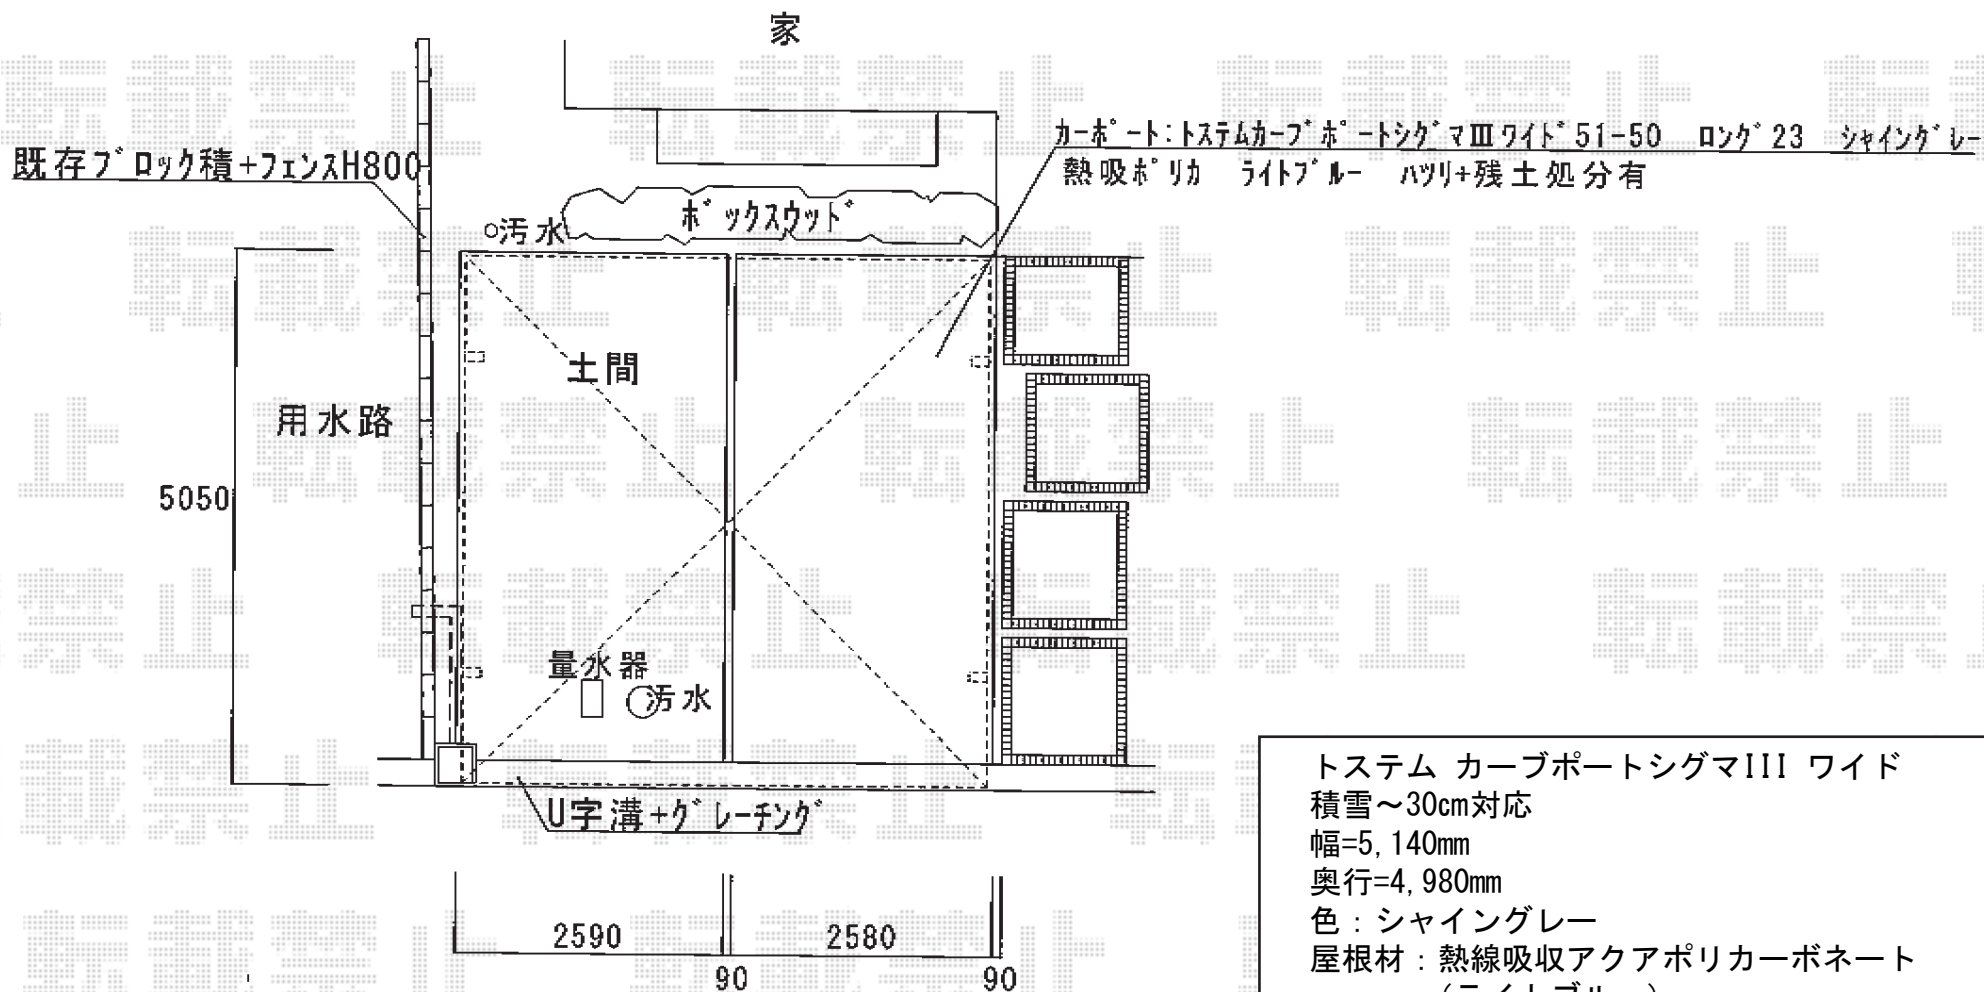

カーポートシグマIII ワイド 積雪～30cm対応

トステム カーポートシグマIII ワイド  
積雪～30cm対応  
幅=5,140mm  
奥行=4,980mm  
色: シヤイングレー  
屋根材: 熱線吸収アクアポリカーボネート  
(ライトブルー)  
柱仕様: ロング柱23仕様 (有効高 約2,300mm)

現場状況や作図制限により概略図の内容と多少の違いが生じることがございます。  
施工時は、現場優先とさせて頂きたく思いますので、お立会い頂き、  
最終のご指示のほど、何卒、宜しくお願い致します。