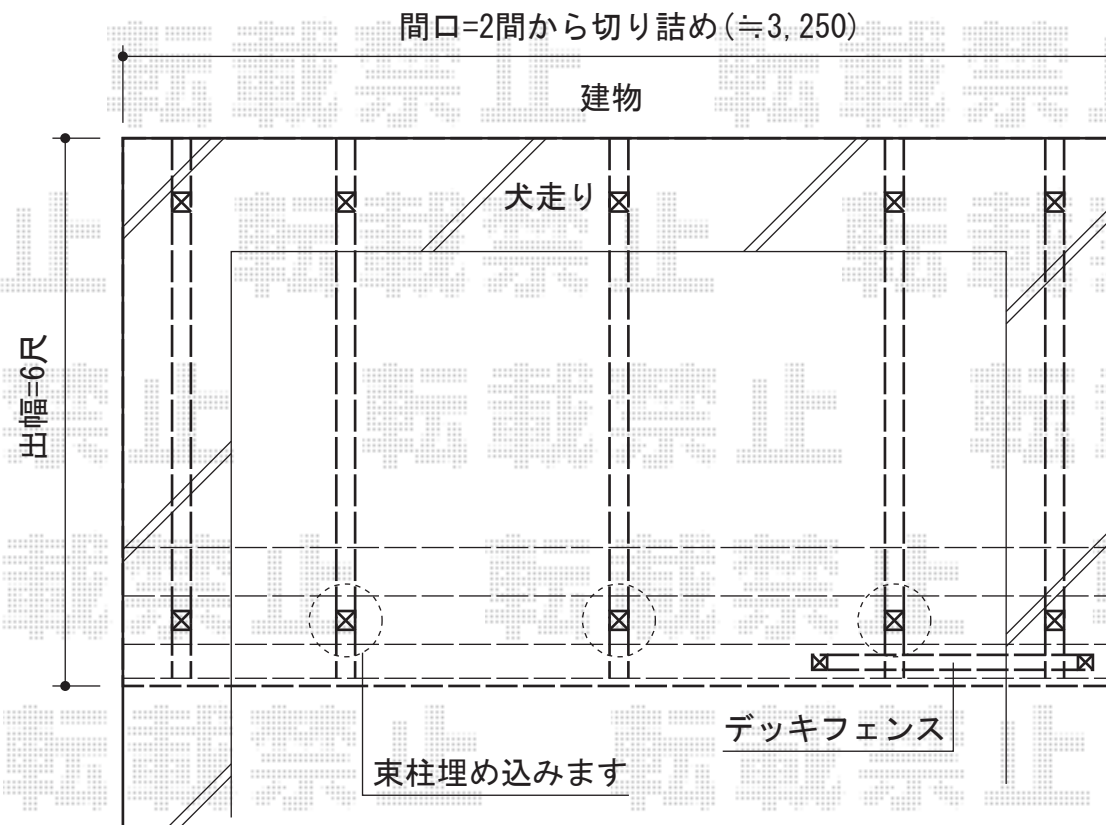

リコステージII 単体

トステム リコステージII 単体
間口=3,250mm 出幅=6尺 (1,813mm)
色: ソフトブラウン
床板: 縦貼り 幕板: B (薄タイプ) 束柱: A (432mm)

トステム デッキフェンス フラットラチスパネル粗目タイプ
本体: T-10×1枚 支柱: T-10×2本
部品: ベースプレート・笠木・笠木キャップ
色: ソフトブラウン

現場状況や作図制限により概略図の内容と多少の違いが生じることがございます。
施工時は、現場優先とさせて頂きたく思いますので、お立会い頂き、
最終のご指示のほど、何卒、宜しくお願い致します。