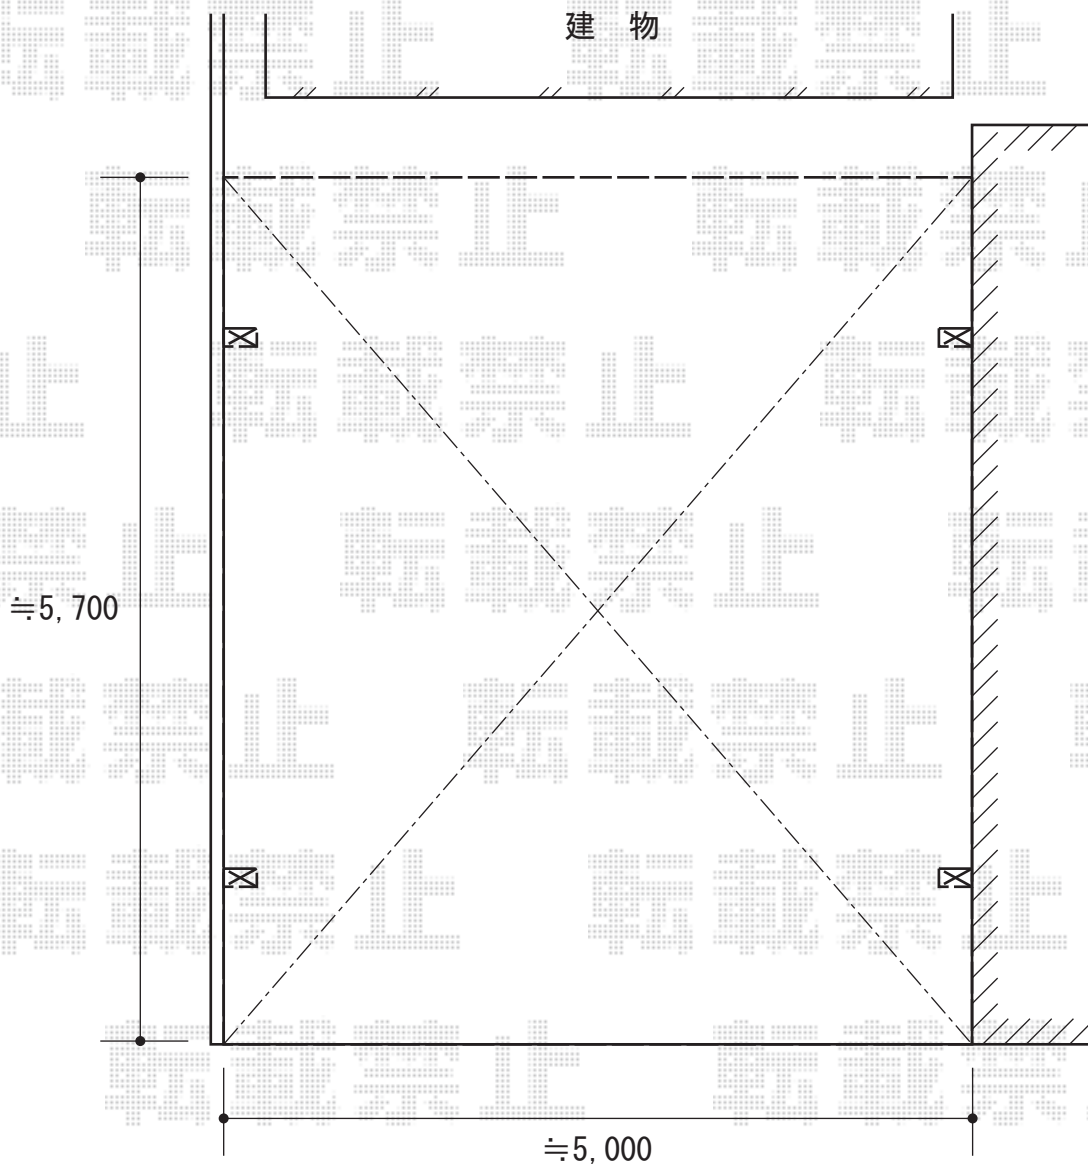

カーブポートシグマIII ワイド 積雪～30cm対応

トステム カーブポートシグマIII ワイド 積雪～30cm対応
幅=5,140mm
奥行=5,686mm
色：ホワイト
屋根材：熱線吸収アクアポリカーボネート（ライトブルー）
柱仕様：ロング柱28仕様（有効高 約2,800mm）

トステム 柱ガード×4本

現場状況や作図制限により概略図の内容と多少の違いが生じることがございます。
施工時は、現場優先とさせていただきますので、お立会い頂き、
最終のご指示のほど、何卒、宜しくお願い致します。