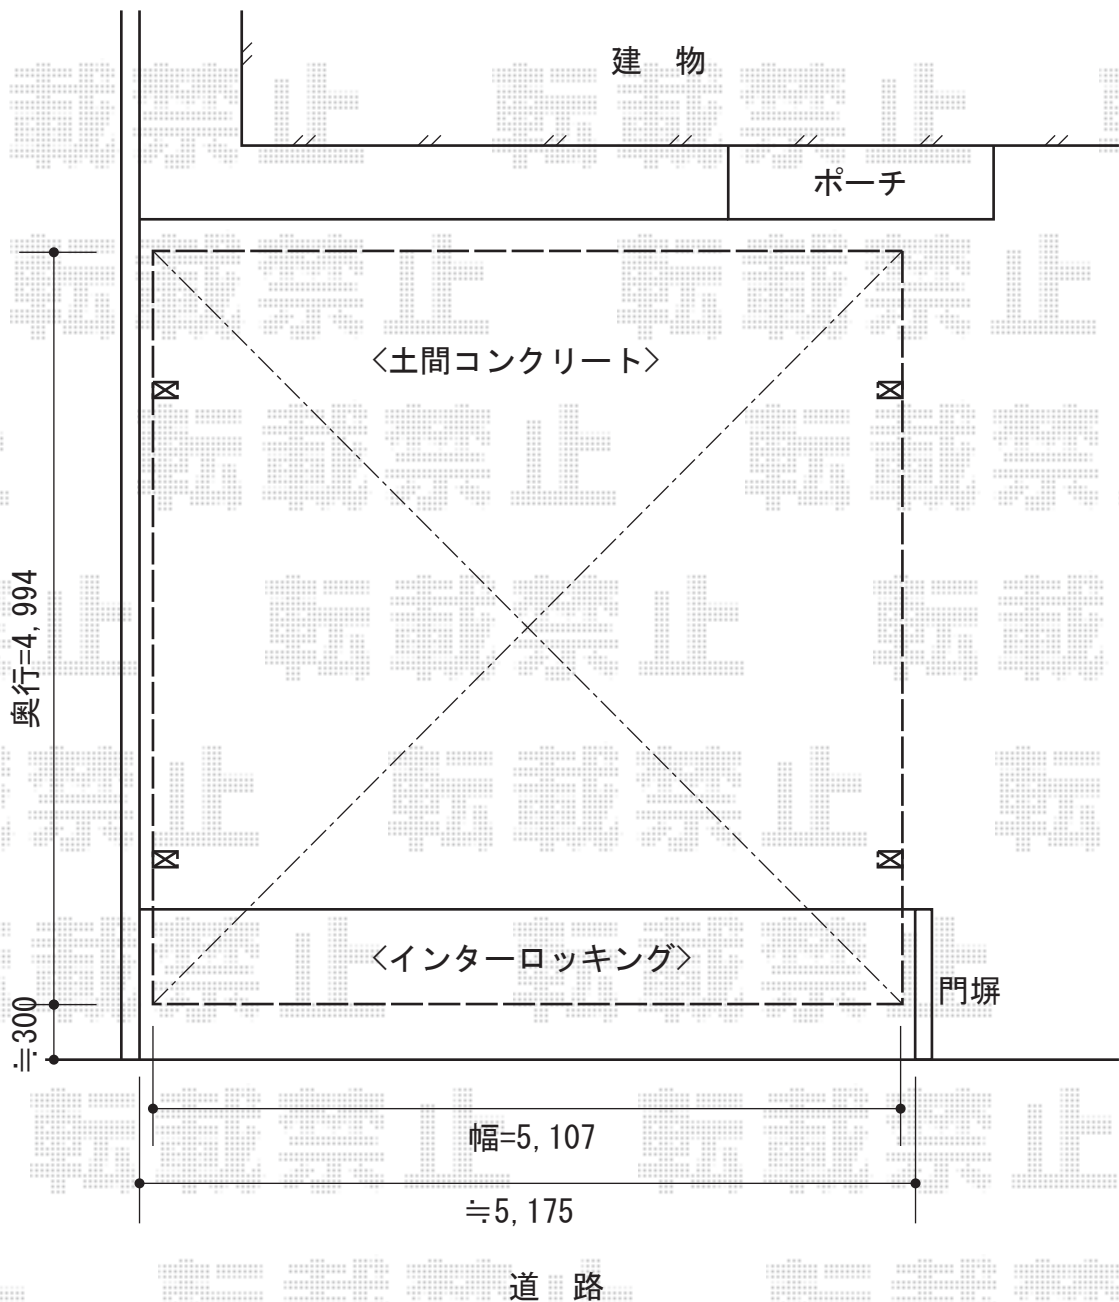

キューブポートワイド 積雪～20cm可能

TOEX キューブポートワイド 積雪～20cm可能  
幅=5.107mm  
奥行=4.994mm  
色：シャイングレー  
屋根材：ポリカーボネート  
(クリアマット/すりガラス調)  
柱仕様：ロング柱25仕様 (有効高 2.498mm)

現場状況や作図制限により概略図の内容と多少の違いが生じることがございます。  
施工時は、現場優先とさせていただきますので、お立会い頂き、  
最終のご指示のほど、何卒、宜しくお願い致します。