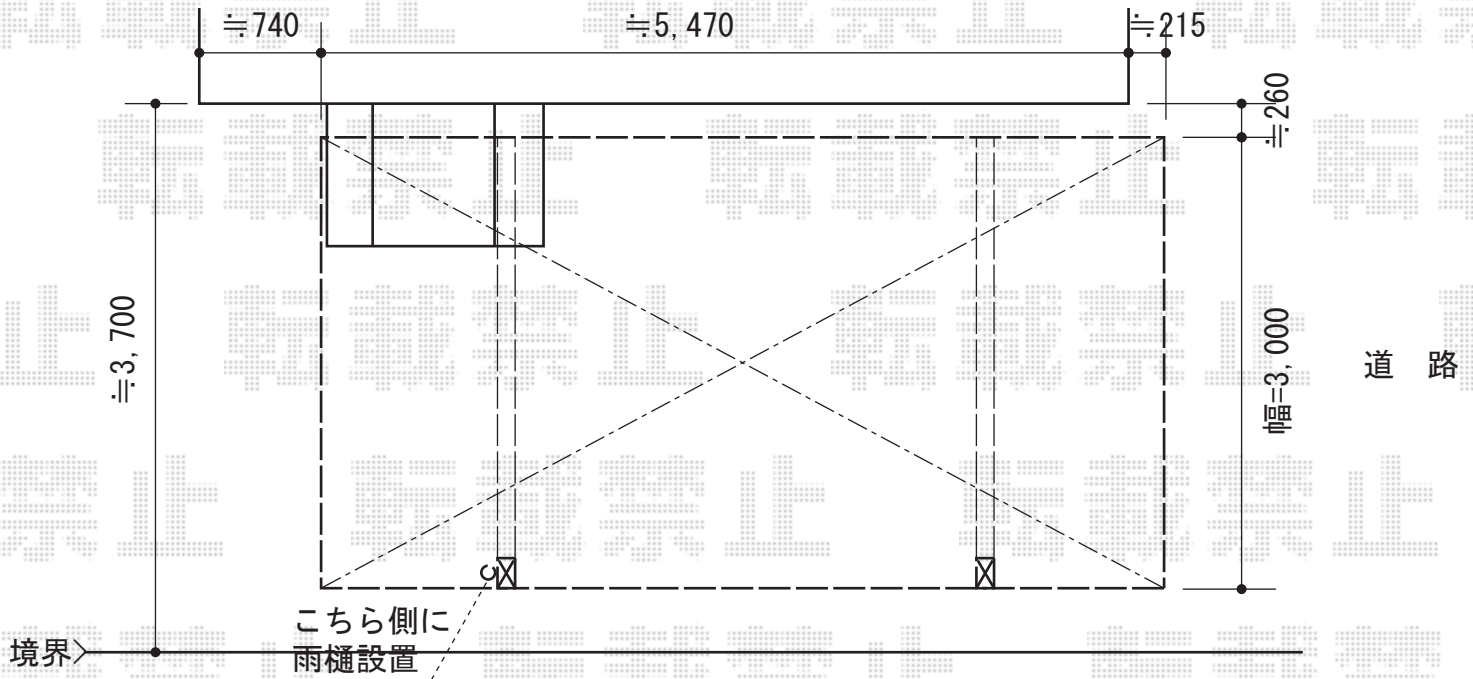

カーブポートシグマIII 積雪～30cm対応

トステム カーブポートシグマIII 積雪～30cm対応
 幅=3.000mm
 奥行=5.686mm
 色:オータムブラウン
 屋根材:熱線吸収アクアポリカーボネート(ライトブルー)
 柱仕様:ロング柱23仕様(有効高 約2,300mm)

現場状況や作図制限により概略図の内容と多少の違いが生じることがございます。
 施工時は、現場優先とさせて頂きたく思いますので、お立会い頂き、
 最終のご指示のほど、何卒、宜しくお願い致します。