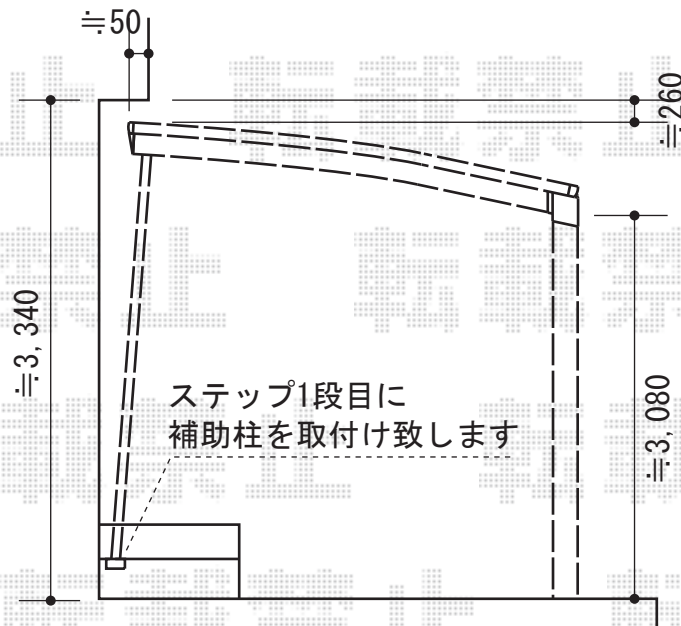

カーブポートシグマIII 積雪～30cm対応

トステム カーブポートシグマIII 積雪～30cm対応
 幅=3.000mm
 奥行=5.686mm
 色:オータムブラウン
 屋根材:熱線吸収アクアポリカーボネート(ライトブルー)
 柱仕様:ロング柱23仕様(有効高 約2,300mm)

現場状況や作図制限により概略図の内容と多少の違いが生じることがございます。
 施工時は、現場優先とさせて頂きたく思いますので、お立会い頂き、
 最終のご指示のほど、何卒、宜しくお願い致します。