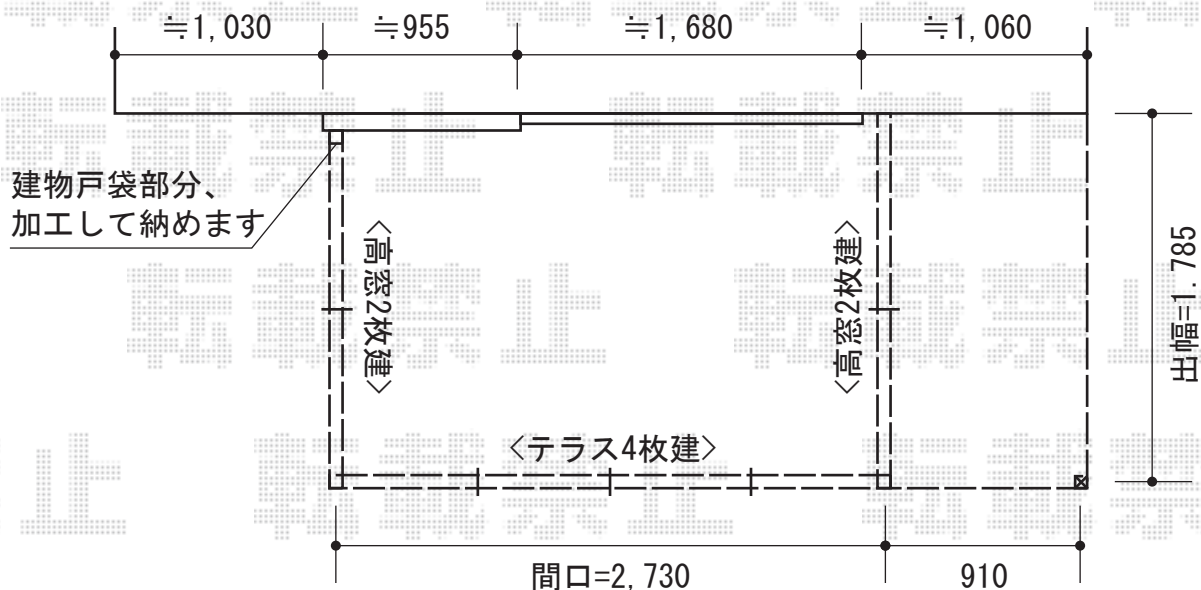

ほせるんですII F型 床納まり 積雪～20cm対応

トステム ほせるんですII F型 床納まり 積雪～20cm対応
 寸法=関東間2.0間 (3,640mm)・囲部1.5間 (2,730)×6尺 (1,785mm)
 正面ユニット：テラス (4枚建)
 側面ユニット：両側 高窓 (2枚建)
 色：オータムブラウン
 屋根材：熱線吸収アクアポリカーボネート (ライトブルー)
 床材：木目 (塩ビ)
 オプション：網戸3方 側面付物干し 戸袋逃げパネルセット
 中棧セット カーテンレールセット
 追加部材：ビード グレチャン

現場状況や作図制限により概略図の内容と多少の違いが生じることがございます。
 施工時は、現場優先とさせていただきますので、お立会い頂き、
 最終のご指示のほど、何卒、宜しくお願い致します。

EX-SHOP
 HTTP://WWW.EX-SHOP.NET

担当：小林