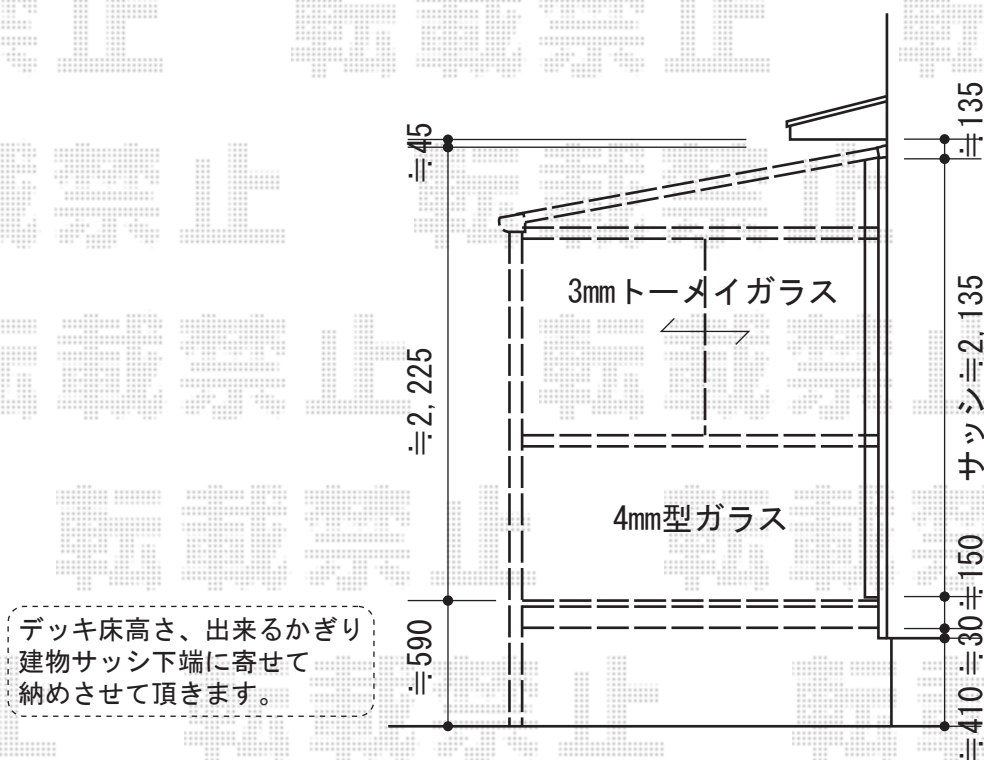

ほせるんですII F型 床納まり 積雪～20cm対応

トステム ほせるんですII F型 床納まり 積雪～20cm対応
 寸法=関東間2.0間 (3,640mm)・囲部1.5間 (2,730)×6尺 (1,785mm)
 正面ユニット：テラス (4枚建)
 側面ユニット：両側 高窓 (2枚建)
 色：オータムブラウン
 屋根材：熱線吸収アクアポリカーボネート (ライトブルー)
 床材：木目 (塩ビ)
 オプション：網戸3方 側面付物干し 戸袋逃げパネルセット
 中棧セット カーテンレールセット
 追加部材：ビード グレチャン

現場状況や作図制限により概略図の内容と多少の違いが生じることがございます。
 施工時は、現場優先とさせていただきますので、お立会い頂き、
 最終のご指示のほど、何卒、宜しくお願い致します。

EX-SHOP
 HTTP://WWW.EX-SHOP.NET

担当：小林