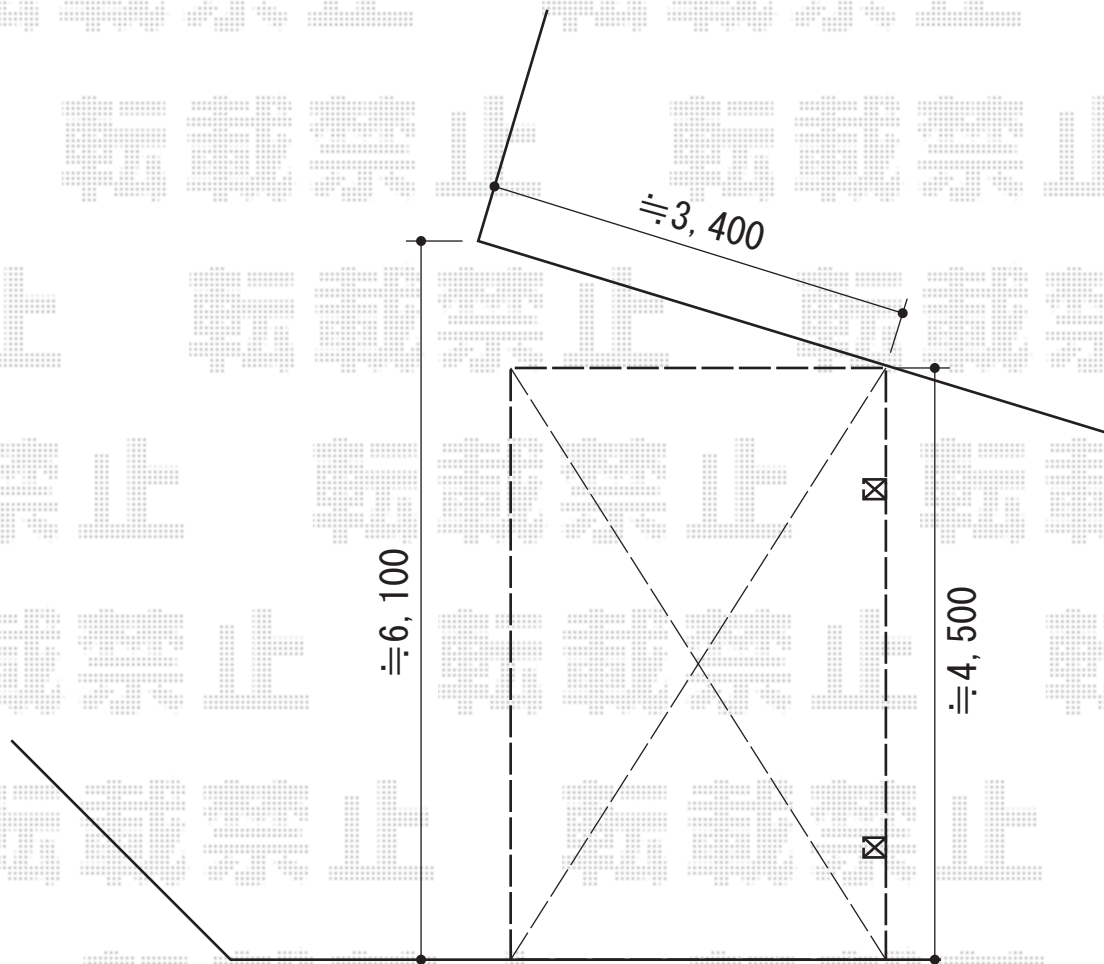

テールポートシグマIII 積雪～30cm対応

トステム テールポートシグマIII 積雪～30cm対応
幅=3,000mm
奥行=4,980mm
色：オータムブラウン
屋根材：熱線吸収アクアポリカーボネート（ライトブルー）
柱仕様：ロング柱28仕様（有効高 約2,800mm）

トステム 着脱式サポート×2本
色：オータムブラウン

現場状況や作図制限により概略図の内容と多少の違いが生じることがございます。
施工時は、現場優先とさせて頂きたく思いますので、お立会い頂き、
最終のご指示のほど、何卒、宜しくお願い致します。