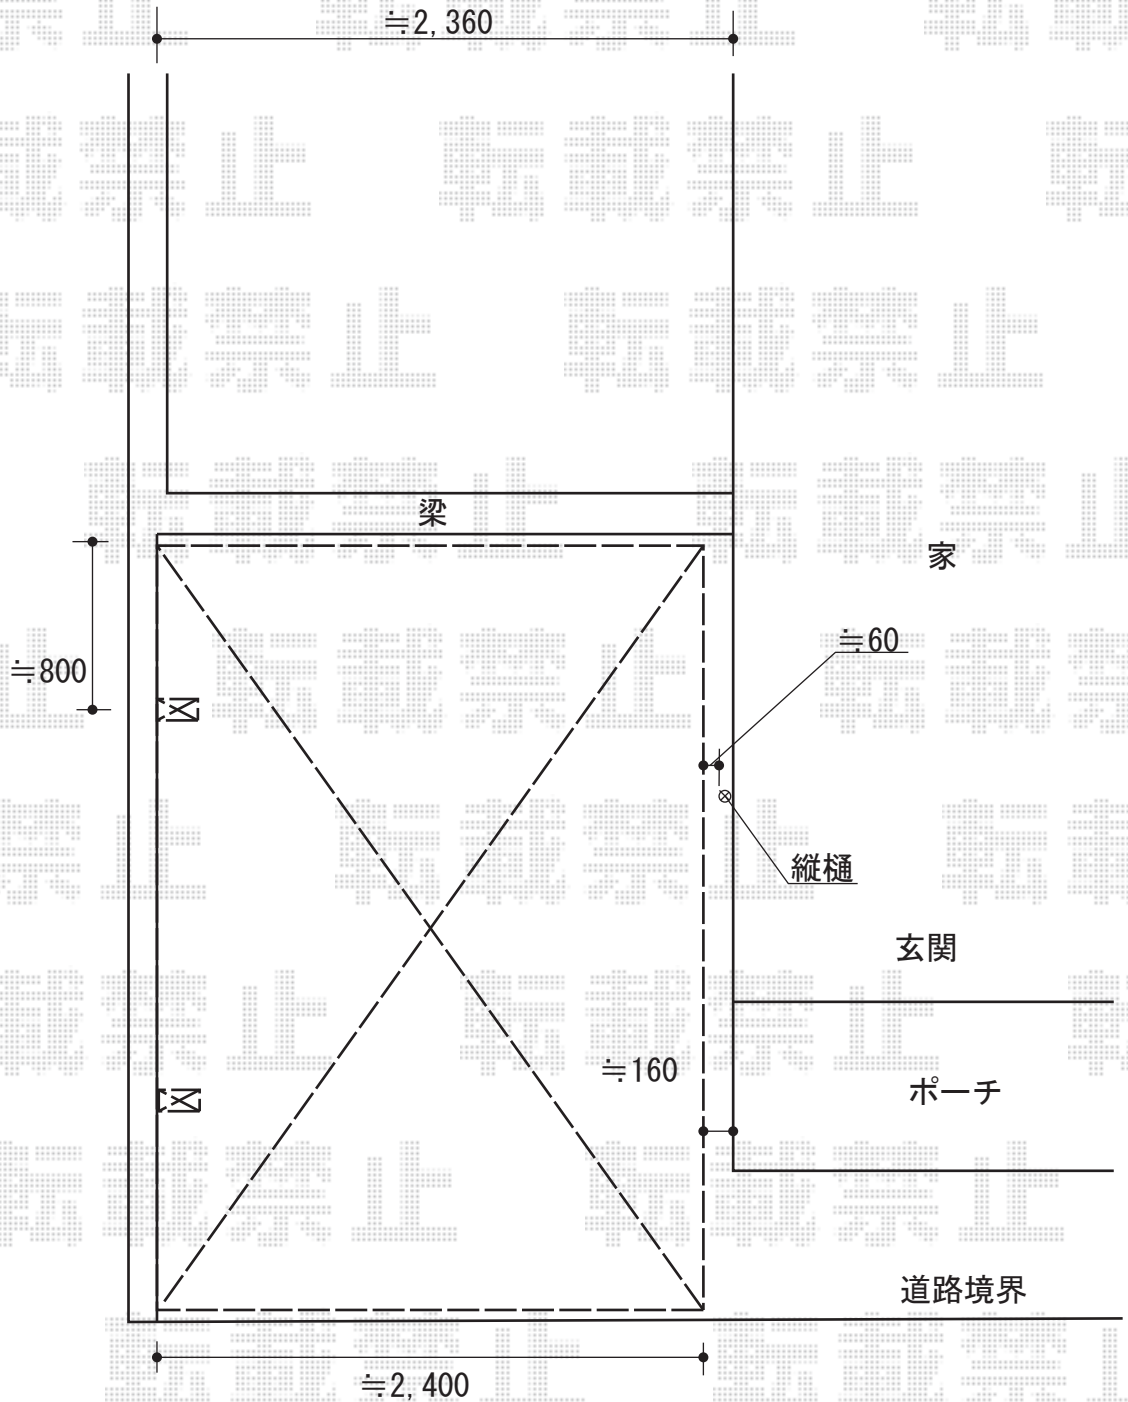

プレシオスポーツ 積雪~20c,m対応

Value Select プレシオスポーツ 積雪~20c,m対応
幅=2,400mm
奥行=5,052mm
色：ノーブルステン
屋根材：熱線遮断ポリカーボネート（スカイブルーマット調）
柱仕様：ハイルーフ仕様（有効高 約2,250mm）

現場状況や作図制限により概略図の内容と多少の違いが生じることがございます。
施工時は、現場優先とさせて頂きたく思いますので、お立会い頂き、
最終のご指示のほど、何卒、宜しくお願い致します。