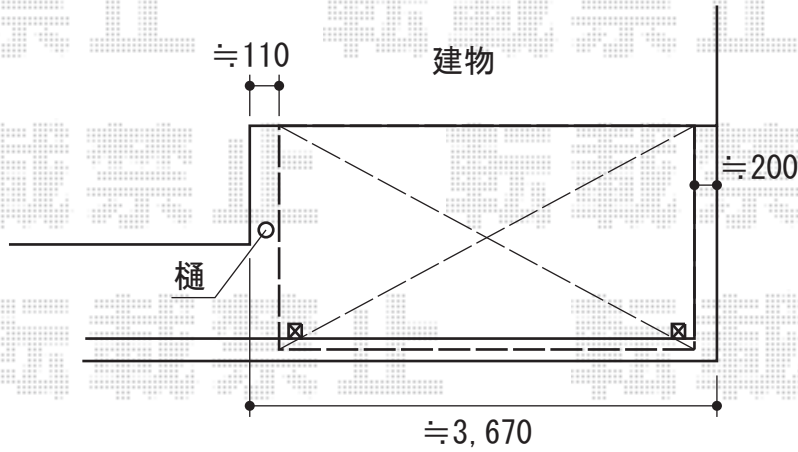

ライザーテラスII F型 屋根タイプ 単体 積雪～20cm対応

- ②トステム ライザーテラスII F型 屋根タイプ 単体 積雪～20cm対応
間口=関東間2.0間 (柱芯々3,440mm 屋根幅3,660mm)
出幅=6尺 (1,785mm)
色：オータムブラウン
屋根材：ポリカーボネート (クリアマット/すりガラス調)
柱仕様：柱奥行移動タイプ (柱2本)
施工方法：上止め
造り付け屋根取付部品セット：中間用×1/コーナー用×1
- ②トステム 吊り下げ物干し 標準 標準タイプ 2本入り
色：オータムブラウン

現場状況や作図制限により概略図の内容と多少の違いが生じることがございます。
施工時は、現場優先とさせていただきますので、お立会い頂き、
最終のご指示のほど、何卒、宜しくお願い致します。

EX-SHOP
HTTP://WWW.EX-SHOP.NET

担当：溝口