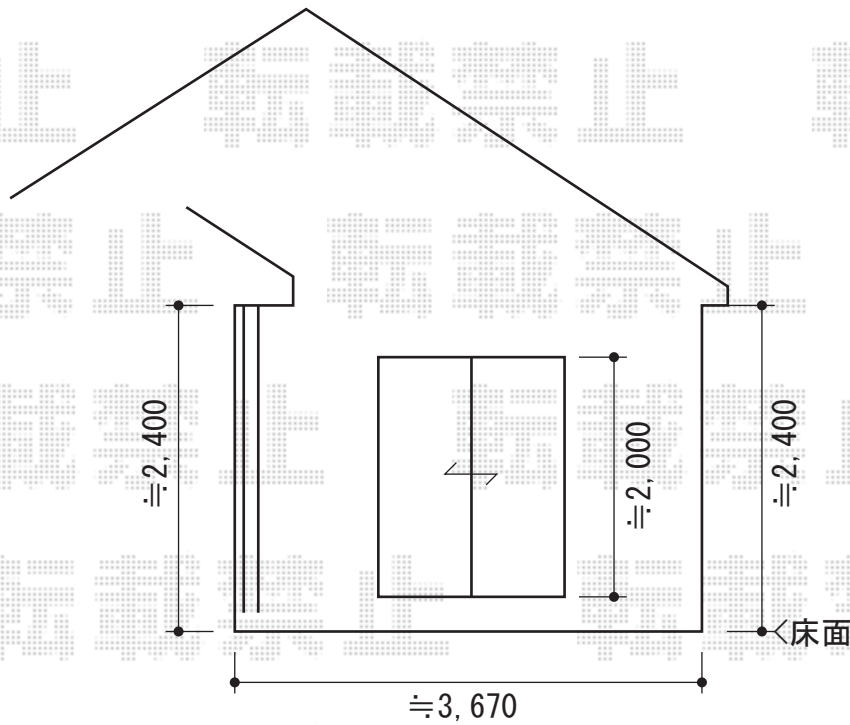

ライザーテラスII F型 屋根タイプ 単体 積雪～20cm対応

- ②トステム ライザーテラスII F型 屋根タイプ 単体 積雪～20cm対応
間口=関東間2.0間 (柱芯々3,440mm 屋根幅3,660mm)
出幅=6尺 (1,785mm)
色：オータムブラウン
屋根材：ポリカーボネート (クリアマット/すりガラス調)
柱仕様：柱奥行移動タイプ (柱2本)
施工方法：上止め
造り付け屋根取付部品セット：中間用×1/コーナー用×1
- ②トステム 吊り下げ物干し 標準 標準タイプ 2本入り
色：オータムブラウン