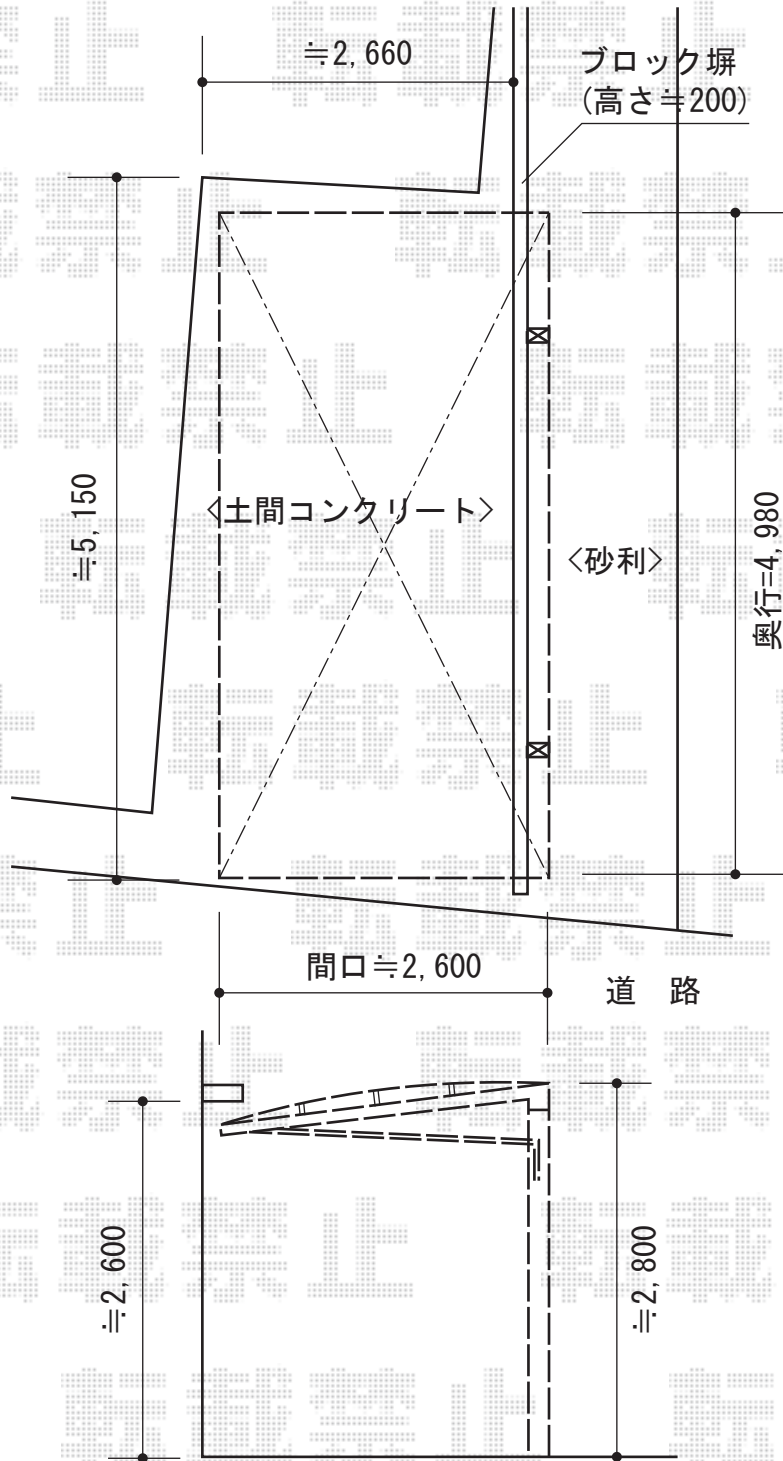

レガーナポートシグマIII 積雪～30cm対応

トステム レガーナポートシグマIII 積雪～30cm対応  
 幅=2,702mm  
 奥行=4,980mm  
 色：シャイングレー  
 屋根材：ガリレポリカ（クリアマット/すりガラス調）  
 柱仕様：ロング柱23仕様（有効高 約2,315mm）  
 雨樋：有り

現場状況や作図制限により概略図の内容と多少の違いが生じることがございます。  
 施工時は、現場優先とさせていただきますので、お立会い頂き、  
 最終のご指示のほど、何卒、宜しくお願い致します。