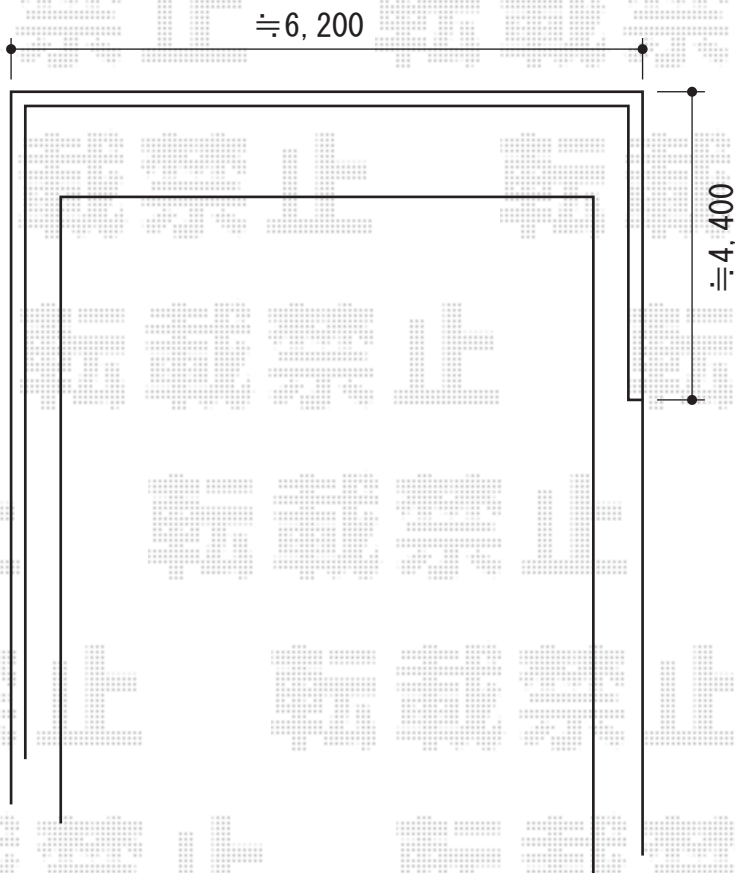

プリオR2型フェンス

TOEX プリオR2型フェンス

本体1枚 (W×H) = (1975×600mm) × 6枚 (¥15,400.-)

主柱 : 8本 (¥2,300.-)

部品セット : 6個 (¥550.-)

端部キャップ : 1個 (¥550.-)

コーナー継ぎ手 : 1set (¥1,400.-)

現場状況や作図制限により概略図の内容と多少の違いが生じることがございます。
施工時は、現場優先とさせていただきますので、お立会い頂き、
最終のご指示のほど、何卒、宜しくお願い致します。