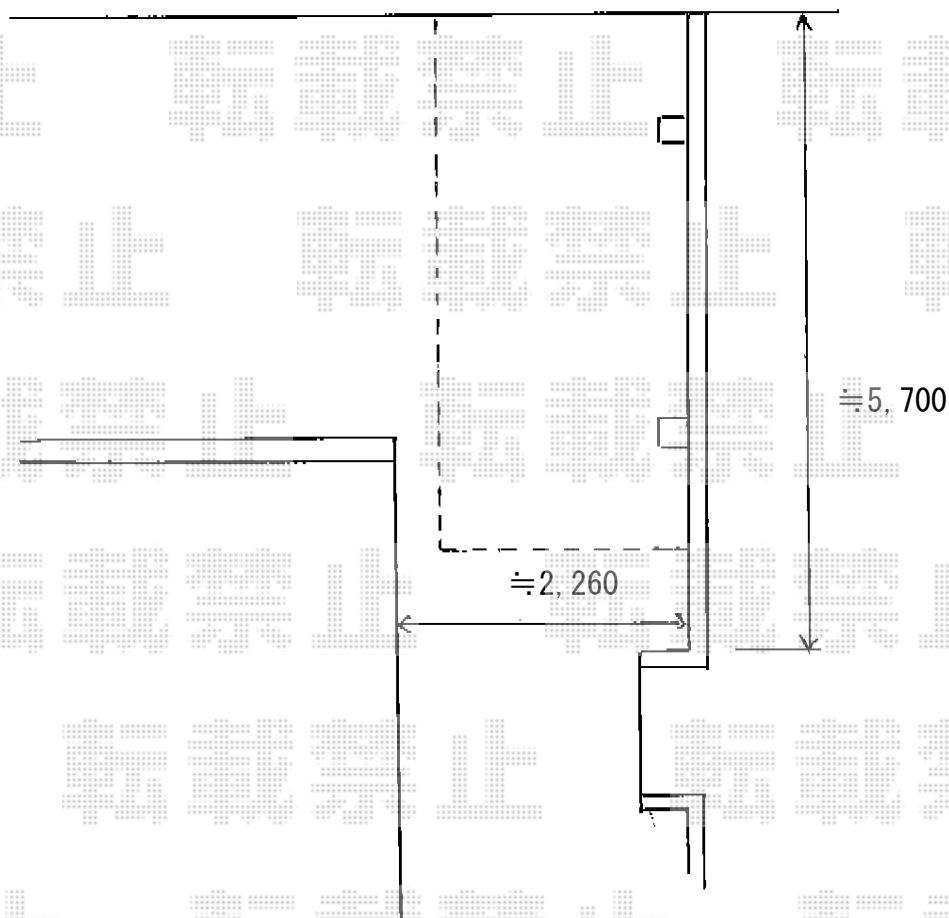

カーブポートシグマIII ミニ 積雪~20cm対応

トステム カーブポートシグマIII ミニ 積雪~20cm対応
幅=1,801mm
奥行=4,980mm
色：ホワイト
屋根材：ポリカーボネート（ブラウン）
柱仕様：標準柱仕様（有効高 約1,812mm）

現場状況や作図制限により概略図の内容と多少の違いが生じることがございます。
施工時は、現場優先とさせて頂きたく思いますので、お立会い頂き、
最終のご指示のほど、何卒、宜しくお願い致します。