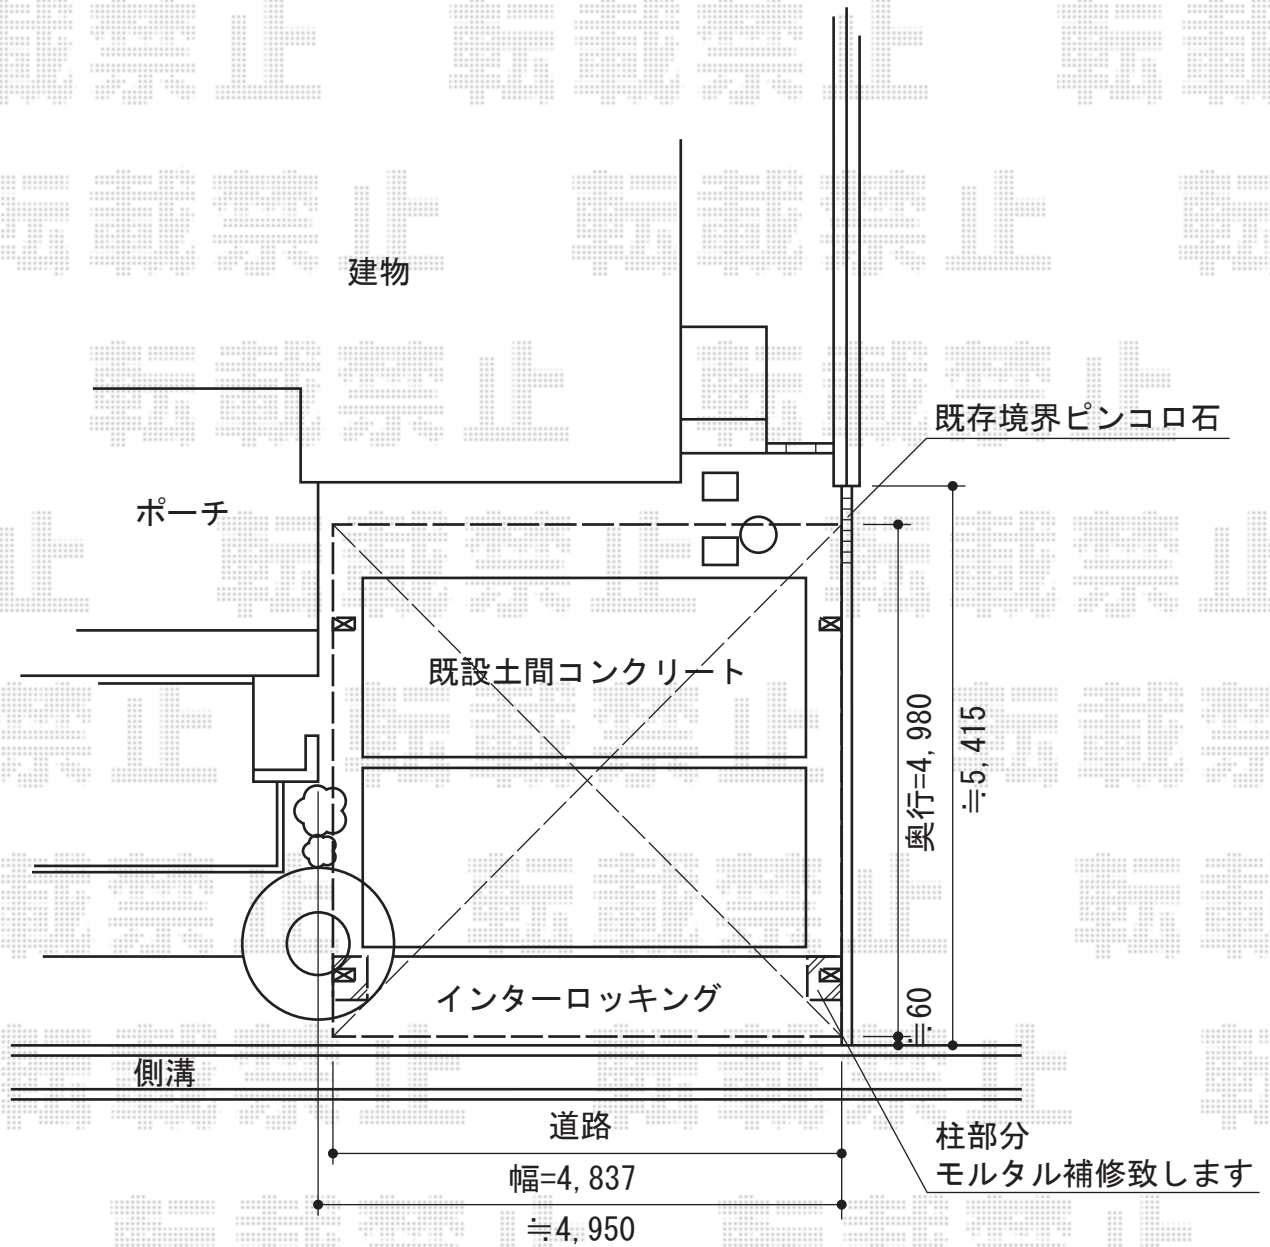

カーブポートシグマIII ワイド 積雪～30cm対応

トステム カーブポートシグマIII ワイド 積雪～30cm対応
幅=4,837mm
奥行=4,980mm
色：ブロンズ
屋根材：ポリカーボネート（ブルースモーク）
柱仕様：ロング柱23仕様（有効高 約2,300mm）

現場状況や作図制限により概略図の内容と多少の違いが生じることがございます。
施工時は、現場優先とさせて頂きたく思いますので、お立会い頂き、
最終のご指示のほど、何卒、宜しくお願い致します。