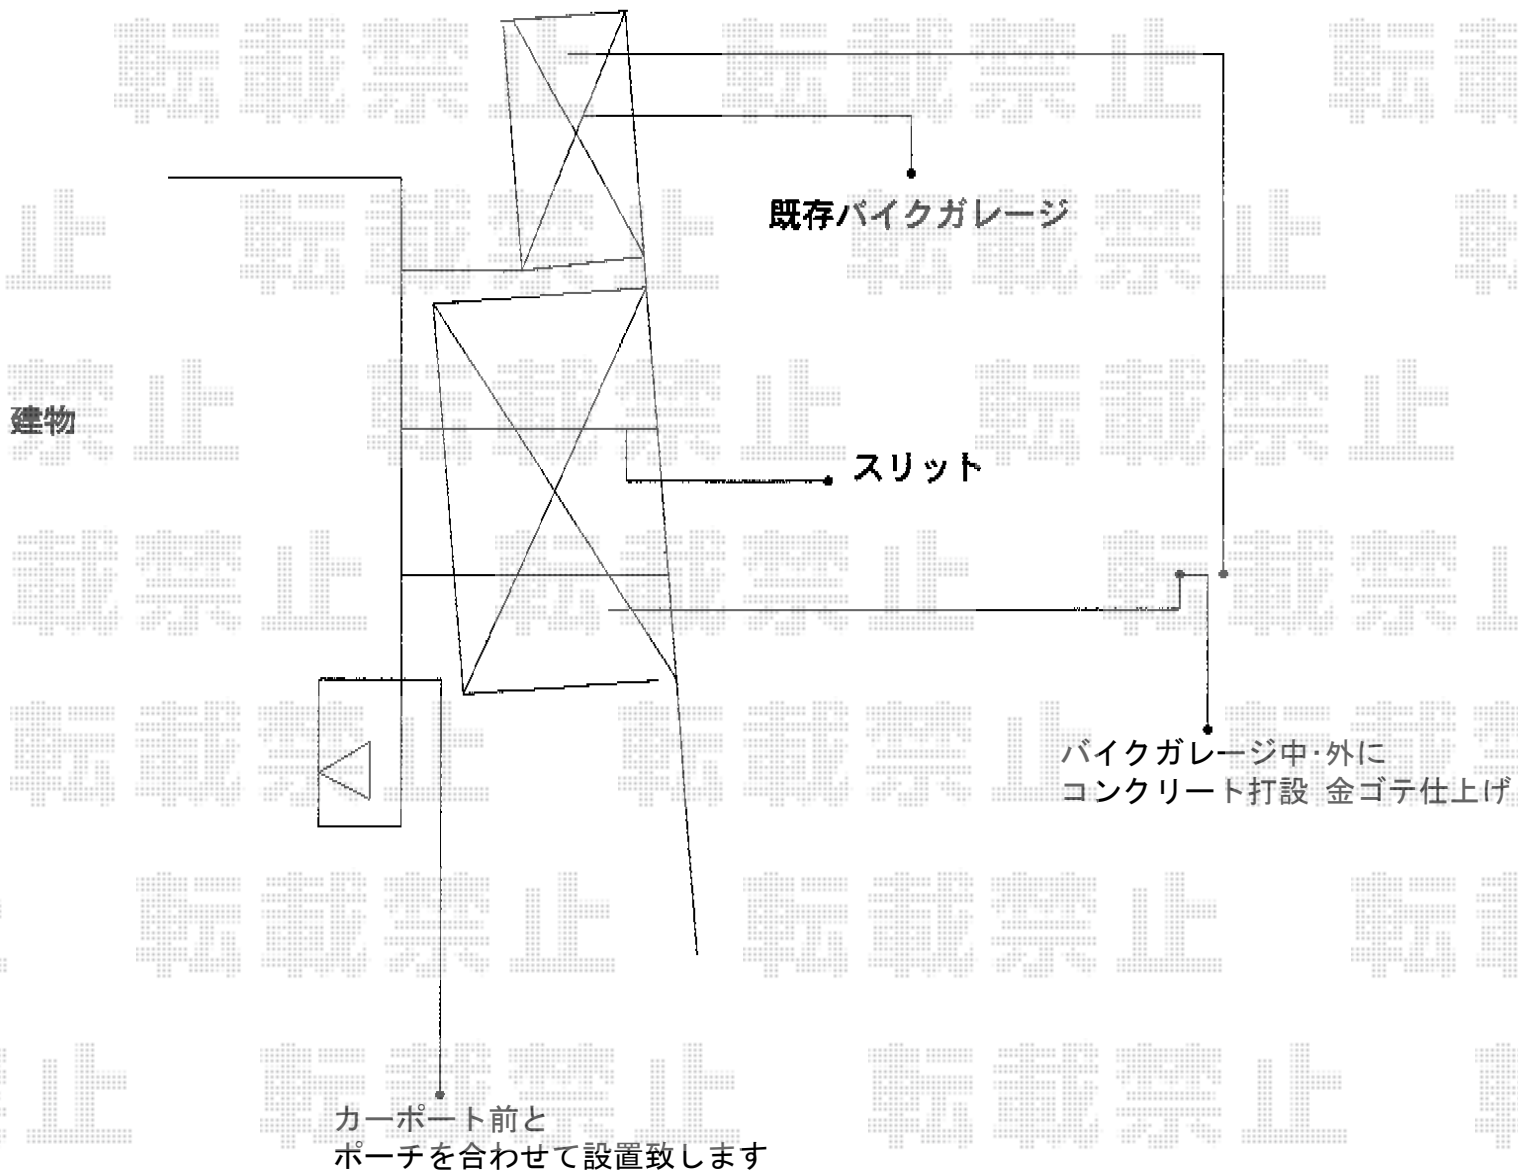

カーブポートシグマⅢ 積雪～30cm対応

トステム カーブポートシグマⅢ 積雪～30cm対応
幅=2,701mm
奥行=4,980mm
色：シャイングレー
屋根材：ポリカーボネート（ブルースモーク）
柱仕様：ロング柱23仕様（有効高 約2,300mm）

現場状況や作図制限により概略図の内容と多少の違いが生じることがございます。
施工時は、現場優先とさせていただきますので、お立会い頂き、
最終のご指示のほど、何卒、宜しくお願い致します。