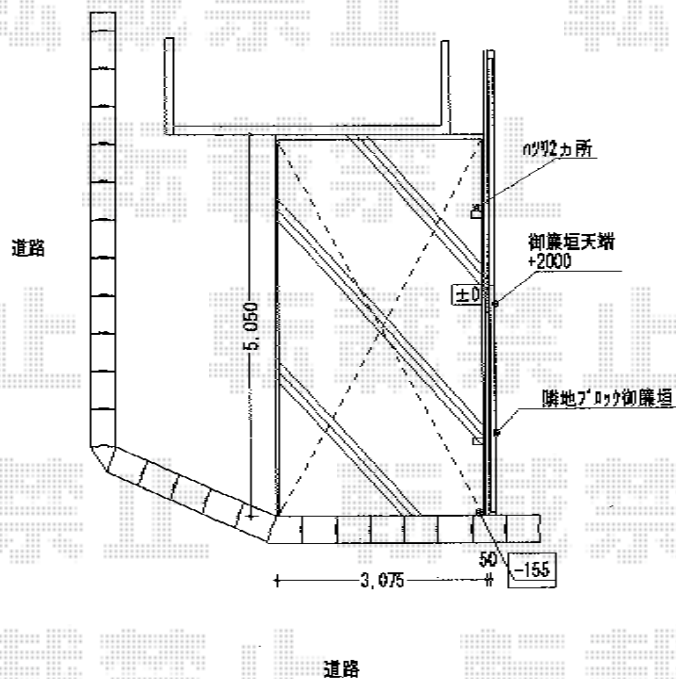

レグナサポートシグマIII 積雪～30cm対応

トステム レグナサポートシグマIII 積雪～30cm対応

幅=3,009mm

奥行=4,982mm

色：シャイングレー

屋根材：熱線吸収ポリカーボネート（ライトブルーマット調）

柱仕様：ロング柱23仕様（有効高 約2,305mm）

トステム 柱ガード 2本

仕様：1本入り×2セット

現場状況や作図制限により概略図の内容と多少の違いが生じることがございます。
施工時は、現場優先とさせていただきますので、お立会い頂き、
最終のご指示のほど、何卒、宜しくお願い致します。

EX-SHOP
HTTP://WWW.EX-SHOP.NET

担当：長谷川

全ての著作権は、エクスショップに帰属します。当社とのお取引目的外の使用・複製・転載禁止となっております。