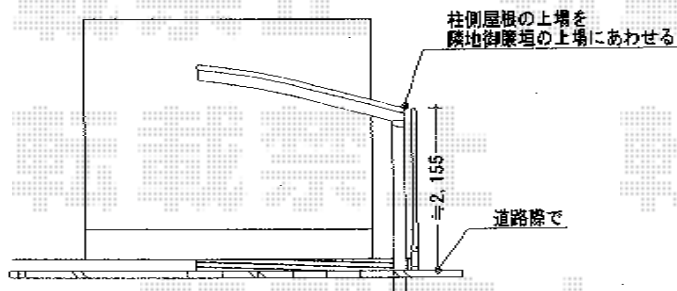

レグナサポートシグマIII 積雪～30cm対応

トステム レグナサポートシグマIII 積雪～30cm対応

幅=3,009mm

奥行=4,982mm

色：シャイングレー

屋根材：熱線吸収ポリカーボネート（ライトブルーマット調）

柱仕様：ロング柱23仕様（有効高 約2,305mm）

トステム 柱ガード 2本

仕様：1本入り×2セット

現場状況や作図制限により概略図の内容と多少の違いが生じることがございます。
施工時は、現場優先とさせていただきますので、お立会い頂き、
最終のご指示のほど、何卒、宜しくお願い致します。

EX-SHOP
HTTP://WWW.EX-SHOP.NET

担当：長谷川

全ての著作権は、エクスショップに帰属します。当社とのお取引目的外の使用・複製・転載禁止となっております。