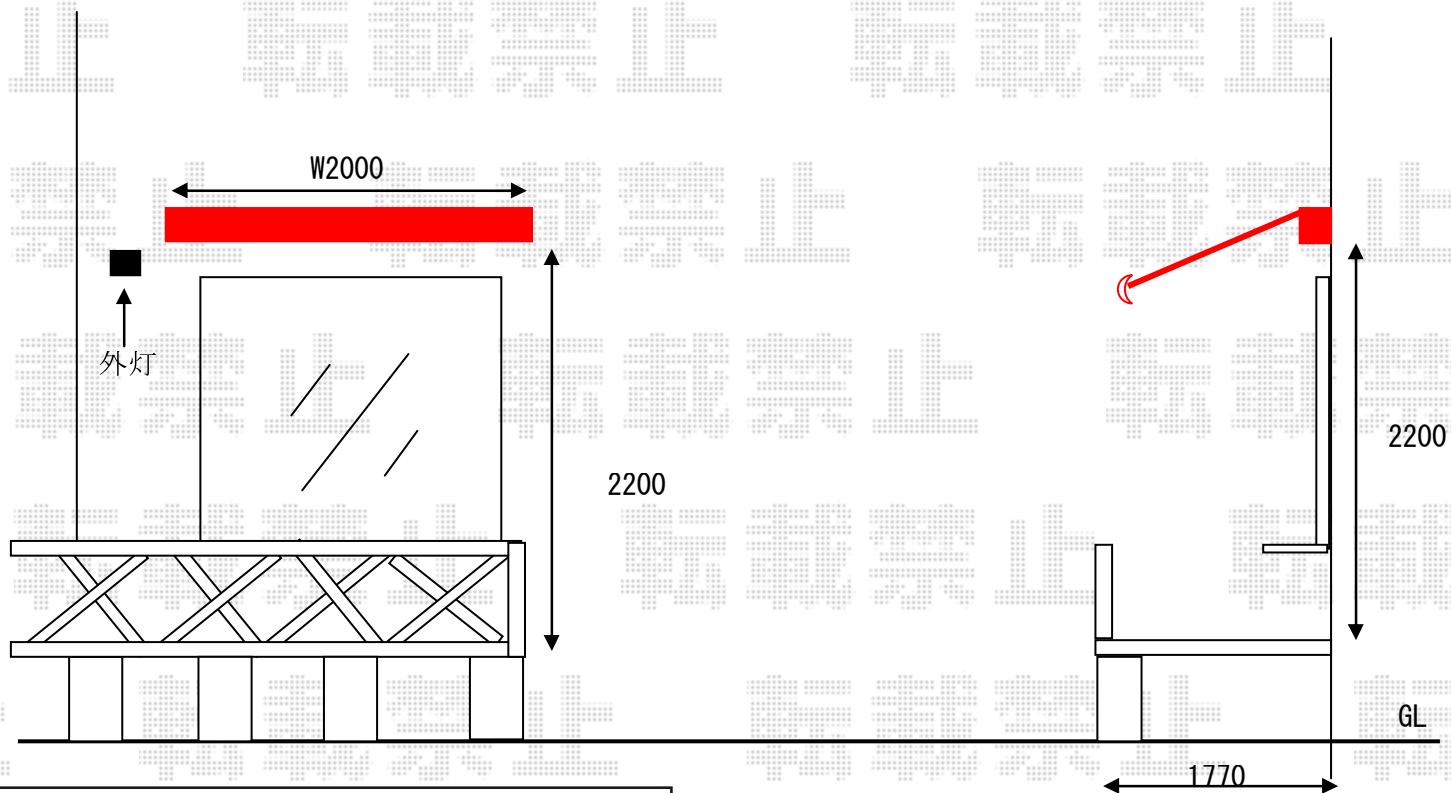

## マルキルクス フリューゲル 手動式

- ①・②markilux マルキルクス フリューゲル 手動式  
間口=2,000mm  
出幅=1,500mm  
本体色：ホワイト  
キャンバス色：②防汚タイプ（色未定・フリル無し）  
駆動：外観右駆動・手動式  
クランクハンドル：1400タイプ  
雨ケース：有り  
追加部材：ベースプレート一式

現場状況や作図制限により概略図の内容と多少の違いが生じることがございます。  
施工時は、現場優先とさせて頂きたく思いますので、お立会い頂き、  
最終のご指示のほど、何卒、宜しくお願い致します。