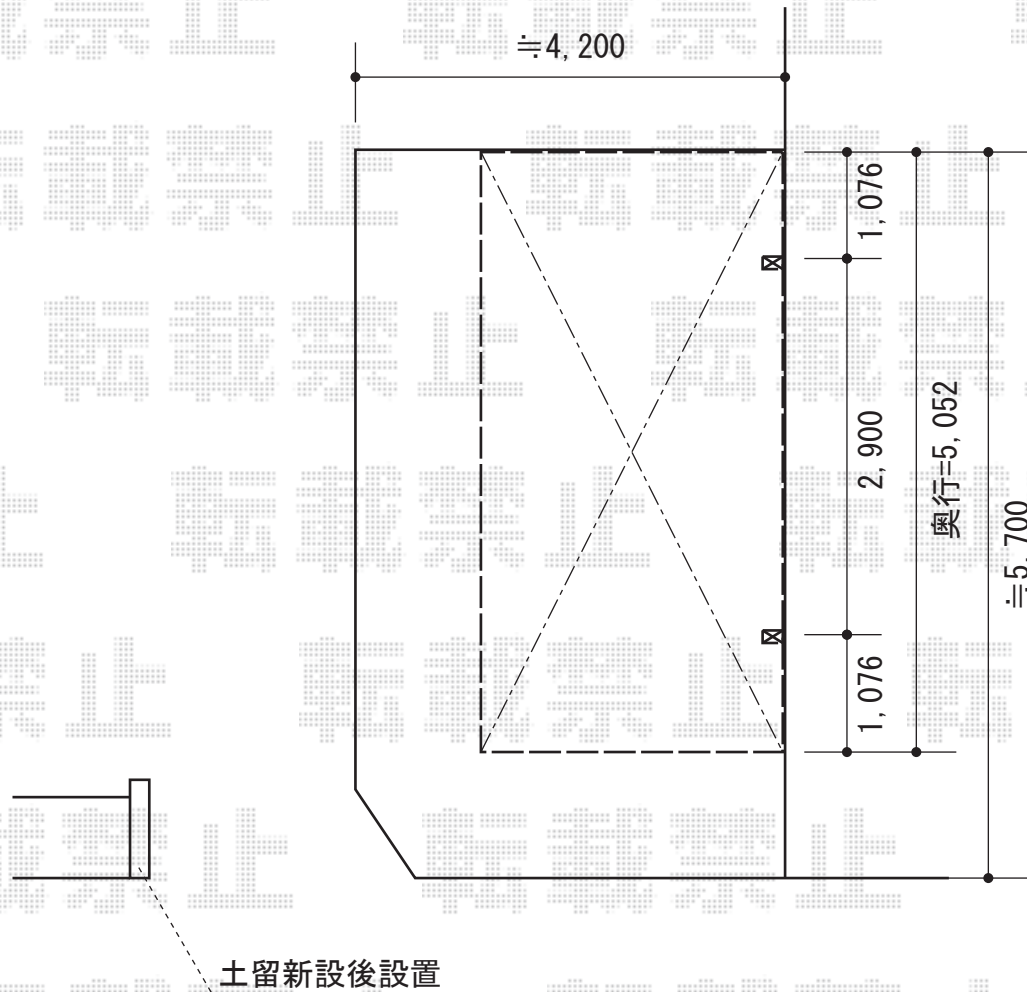

プレシオサポート 積雪～20cm対応

Value Select プレシオサポート 積雪～20cm対応  
幅=2,700mm  
奥行=5,052mm  
色：グレースブラウン  
屋根材：ポリカーボネート（スカイブルー）  
柱仕様：ハイルーフ仕様（有効高 約2,250mm）

Value Select 着脱式サポート2本入  
色：グレースブラウン

現場状況や作図制限により概略図の内容と多少の違いが生じることがございます。  
施工時は、現場優先とさせていただきますので、お立会い頂き、  
最終のご指示のほど、何卒、宜しくお願い致します。