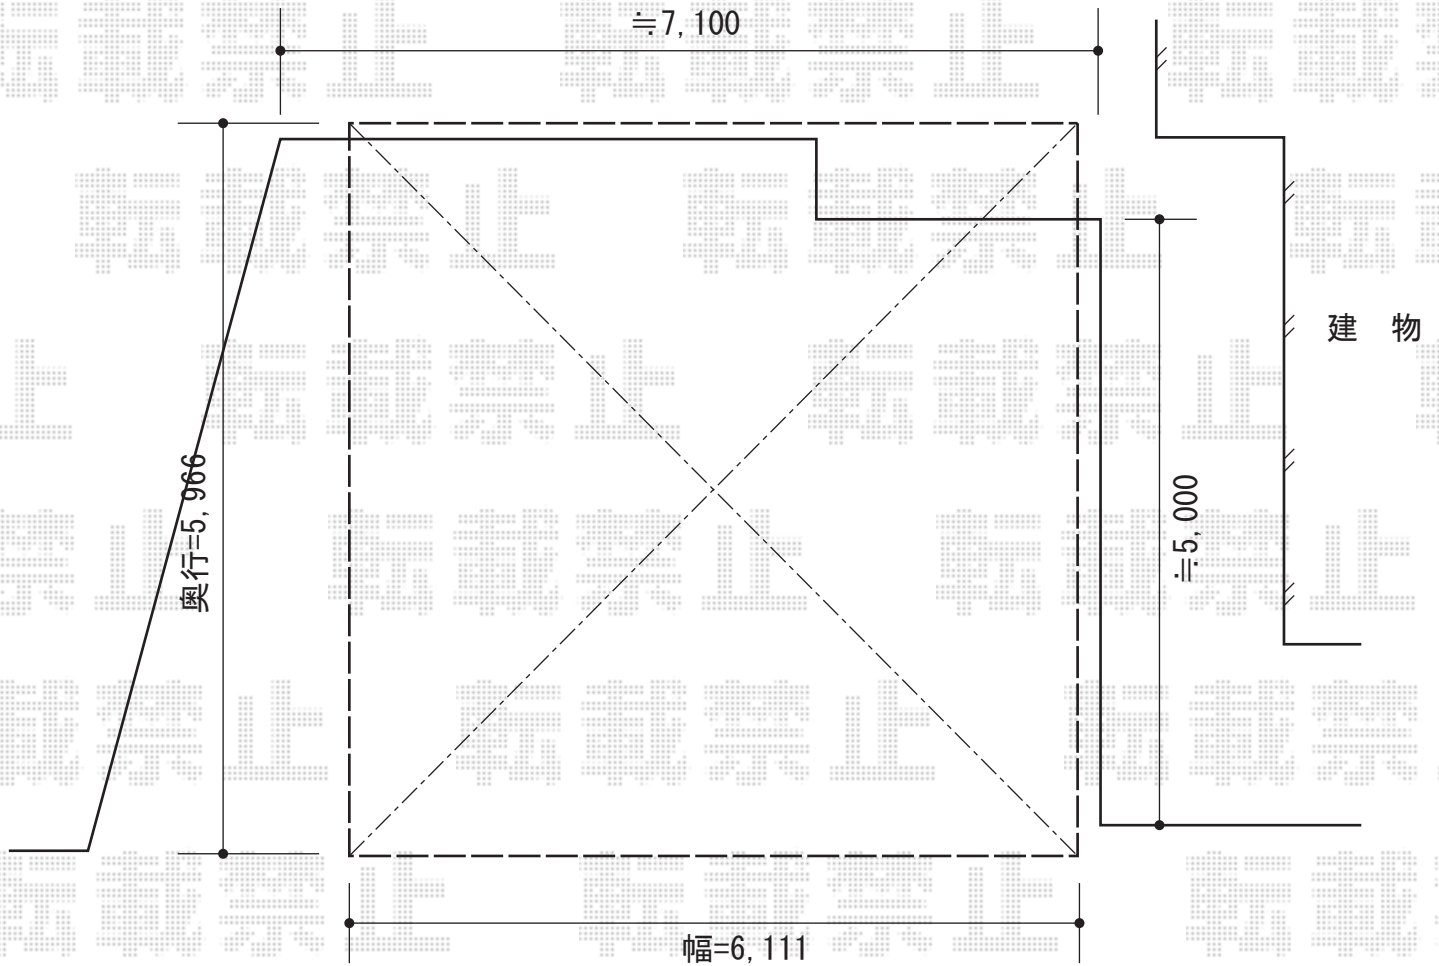

レオンポートneo 2台用 角柱タイプ 積雪~50cm対応.

YKK AP レオンポートneo 2台用 角柱タイプ 積雪~50cm対応.
 幅=6,111mm
 奥行=5,966mm
 色：プラチナステン
 屋根材：【別途】スチール折板
 柱仕様：標準柱仕様（有効高 約2,300mm）
 横材：無し

現場状況や作図制限により概略図の内容と多少の違いが生じることがございます。
 施工時は、現場優先とさせて頂きたく思いますので、お立会い頂き、
 最終のご指示のほど、何卒、宜しくお願い致します。