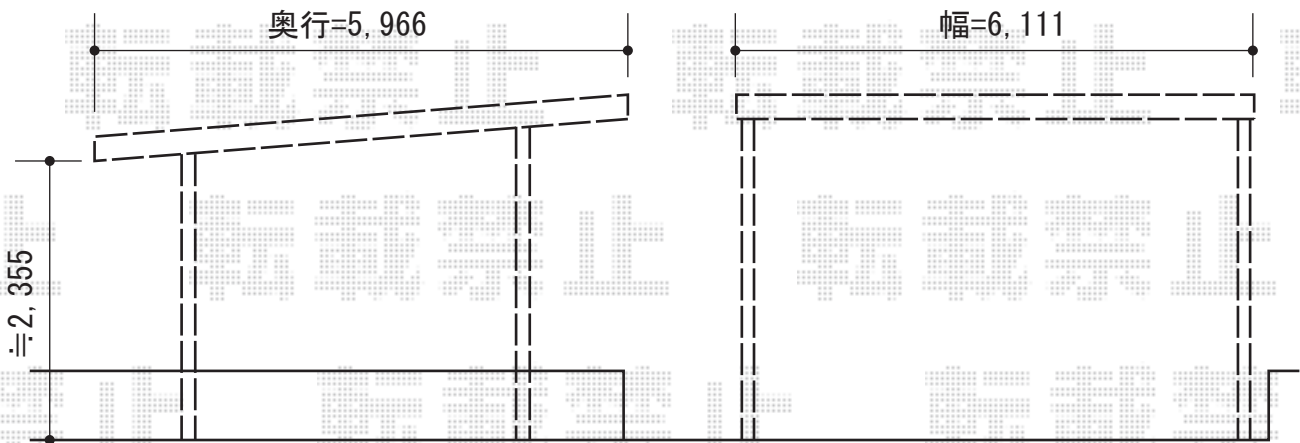

レオンポートneo 2台用 角柱タイプ 積雪~50cm対応.

YKK AP レオンポートneo 2台用 角柱タイプ 積雪~50cm対応.
 幅=6,111mm
 奥行=5,966mm
 色：プラチナステン
 屋根材：【別途】スチール折板
 柱仕様：標準柱仕様（有効高 約2,300mm）
 横材：無し

現場状況や作図制限により概略図の内容と多少の違いが生じることがございます。
 施工時は、現場優先とさせて頂きたく思いますので、お立会い頂き、
 最終のご指示のほど、何卒、宜しくお願い致します。