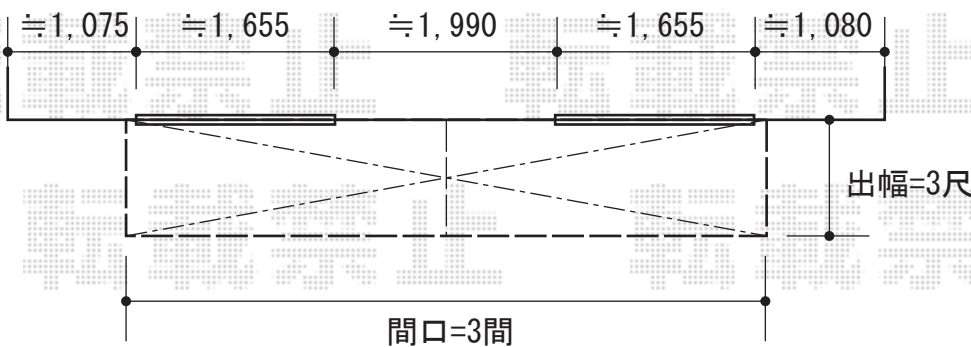

ライザーテラスII R型 ルーフタイプ 連棟

トステム ライザーテラスII R型 ルーフタイプ 連棟
 積雪~20cm対応
 間口=関東間1.5間+1.5間 (方杖芯々5,480mm 屋根幅5,480mm)
 出幅=3尺(885mm)
 色: シャイングレー
 屋根材: ポリカーボネート (クリアマット/すりガラス調)
 柱仕様: ルーフタイプ (柱無し)
 施工方法: 上止め

トステム 吊り下げ物干し 標準 3本入
 色: シャイングレー