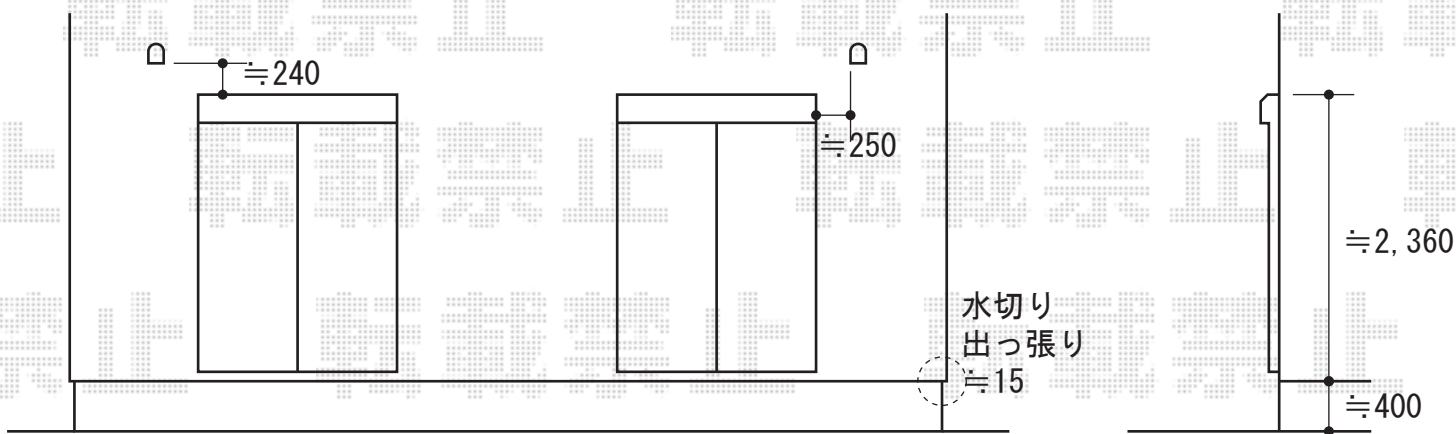

ライザーテラスII R型 ルーフタイプ 連棟

トステム ライザーテラスII R型 ルーフタイプ 連棟
 積雪~20cm対応
 間口=関東間1.5間+1.5間 (方杖芯々5,480mm 屋根幅5,480mm)
 出幅=3尺(885mm)
 色: シャイングレー
 屋根材: ポリカーボネート (クリアマット/すりガラス調)
 柱仕様: ルーフタイプ (柱無し)
 施工方法: 上止め

トステム 吊り下げ物干し 標準 3本入
 色: シャイングレー