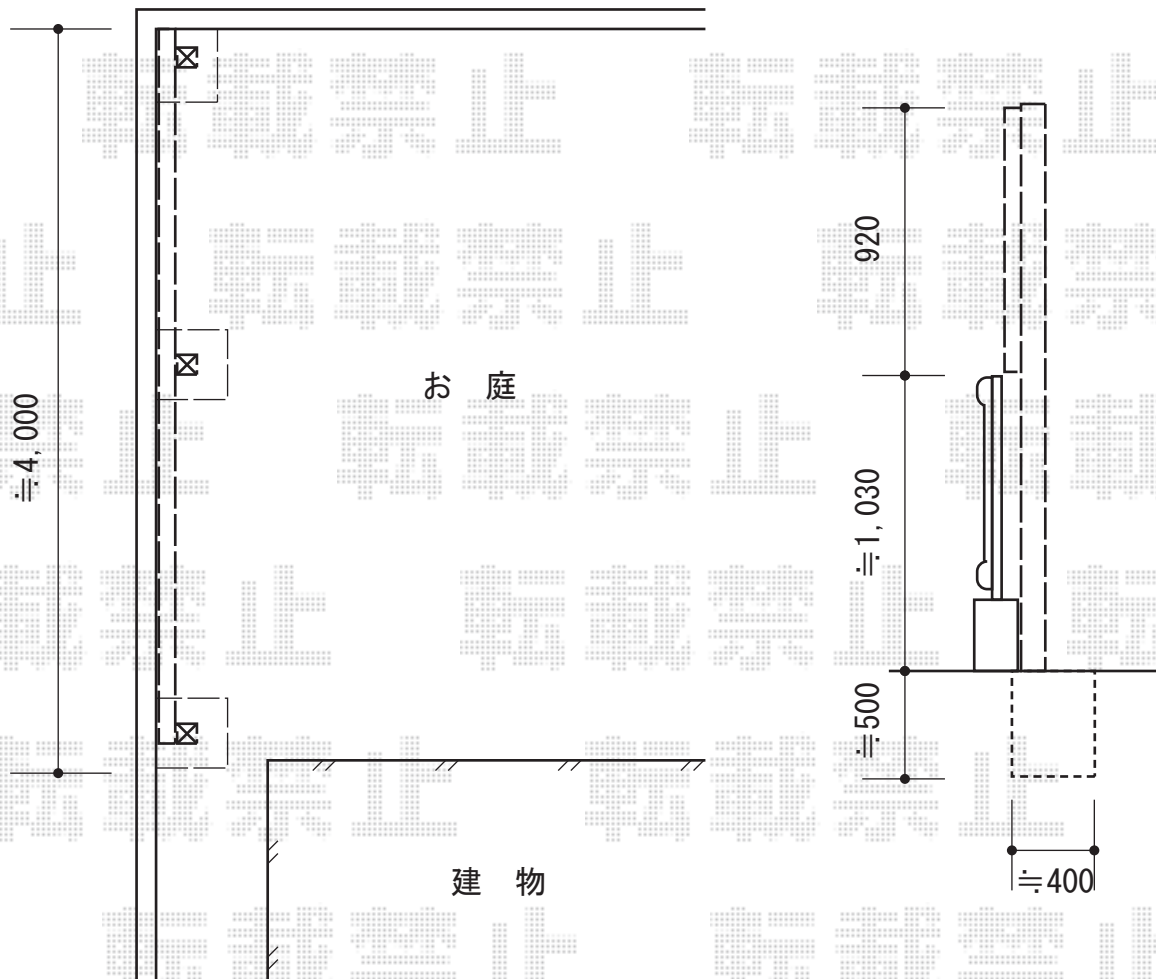

シャレオRP型フェンス アルミ多段柱

TOEX シャレオRP型フェンス アルミ多段柱
本体1枚 (W×H) = (1,979mm×1,000mm) × 2枚
多段柱 : T-20×3本
上下ブラケットセットA : 3
継手セットC : T-10×1
端部キャップC : T-10×1
色 : 本体・柱/アイボリーホワイト
パネル部/グリーンマット (すりガラス調)

現場状況や作図制限により概略図の内容と多少の違いが生じることがございます。
施工時は、現場優先とさせて頂きたく思いますので、お立会い頂き、
最終のご指示のほど、何卒、宜しくお願い致します。