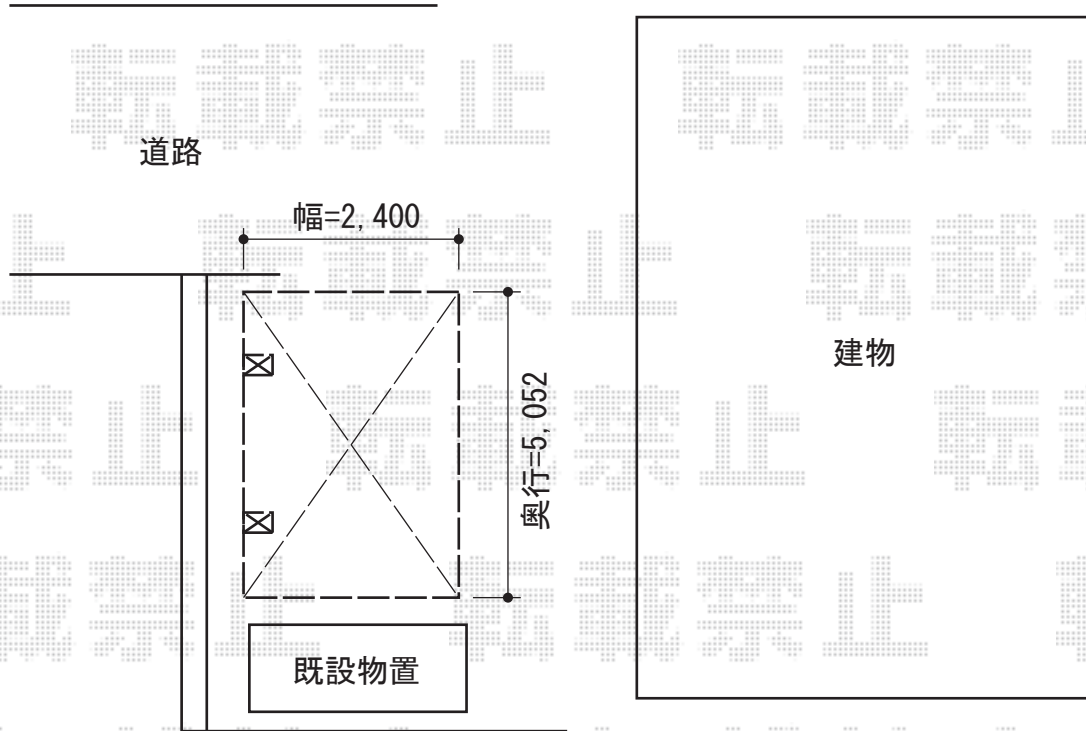

プレシオSPORT 積雪～20cm対応

Value Select プレシオSPORT 積雪～20cm対応  
幅=2,400mm  
奥行=5,052mm  
色：ノーブルステン  
屋根材：ポリカーボネート（スカイブルー）  
柱仕様：標準柱仕様（有効高 約1,800mm）

現場状況や作図制限により概略図の内容と多少の違いが生じることがございます。  
施工時は、現場優先とさせて頂きたく思いますので、お立会い頂き、  
最終のご指示のほど、何卒、宜しくお願い致します。