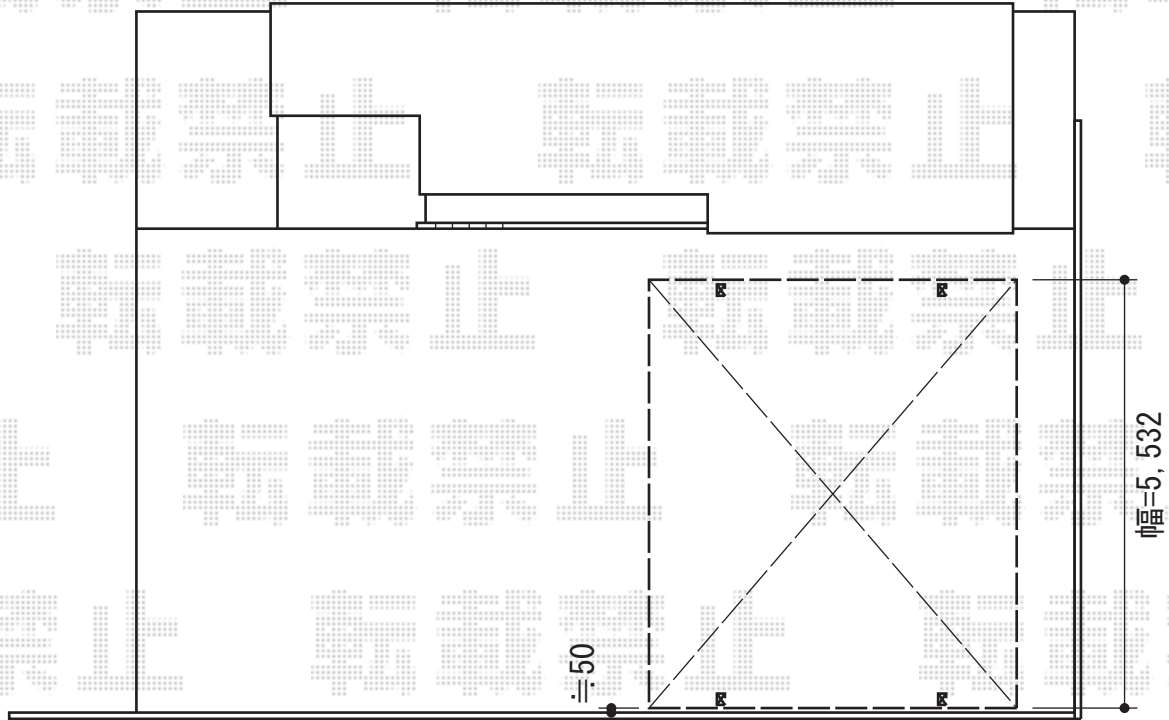

エクスルーフ ワイド 積雪～30cm対応

トステム エクスルーフ ワイド 積雪～30cm対応
幅=5,532mm
奥行=4,971mm
色:オータムブラウン
屋根材:ポリカーボネート(ブラウン)
柱仕様:ロング柱24仕様(有効高 約2,400mm)

現場状況や作図制限により概略図の内容と多少の違いが生じることがございます。
施工時は、現場優先とさせて頂きたく思いますので、お立会い頂き、
最終のご指示のほど、何卒、宜しくお願い致します。