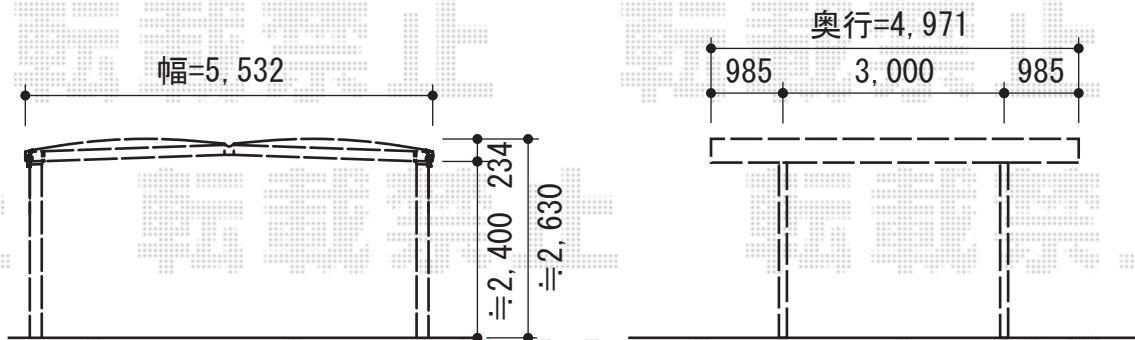

エクスルーフ ワイド 積雪～30cm対応

トステム エクスルーフ ワイド 積雪～30cm対応
幅=5,532mm
奥行=4,971mm
色:オータムブラウン
屋根材:ポリカーボネート(ブラウン)
柱仕様:ロング柱24仕様(有効高 約2,400mm)

現場状況や作図制限により概略図の内容と多少の違いが生じることがございます。
施工時は、現場優先とさせて頂きたく思いますので、お立会い頂き、
最終のご指示のほど、何卒、宜しくお願い致します。