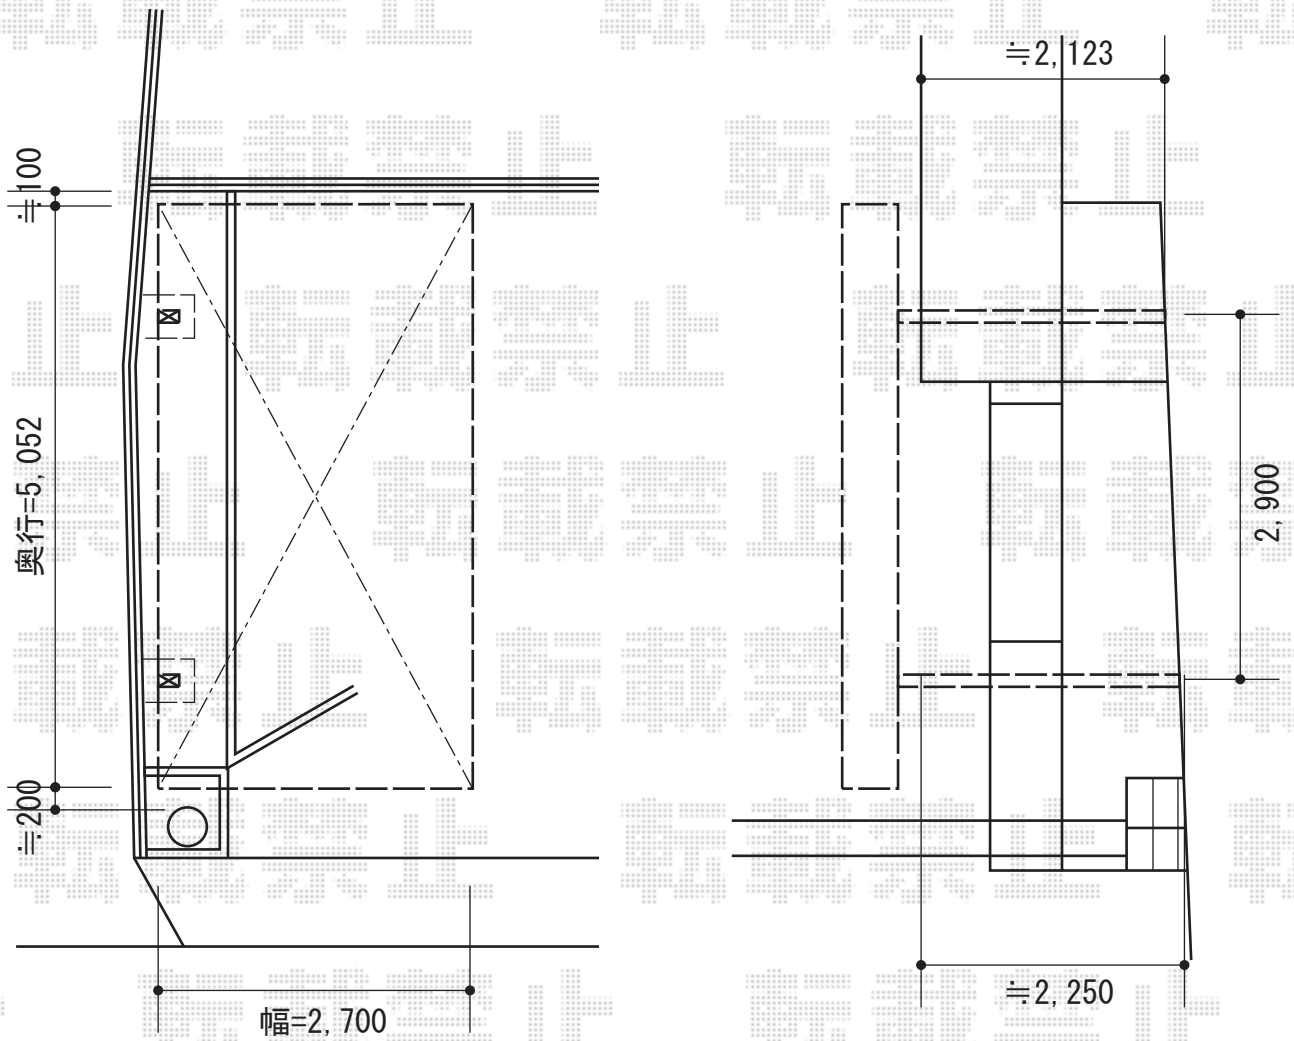

プレシオスポート 積雪~20cm対応

Value Select プレシオスポート 積雪~20cm対応
幅=2,700mm
奥行=5,052mm
色：チャコールブラック
屋根材：ポリカーボネート（スカイブルー）
柱仕様：ハイルーフ仕様（有効高 約2,250mm）

現場状況や作図制限により概略図の内容と多少の違いが生じることがございます。
施工時は、現場優先とさせて頂きたく思いますので、お立会い頂き、
最終のご指示のほど、何卒、宜しくお願い致します。