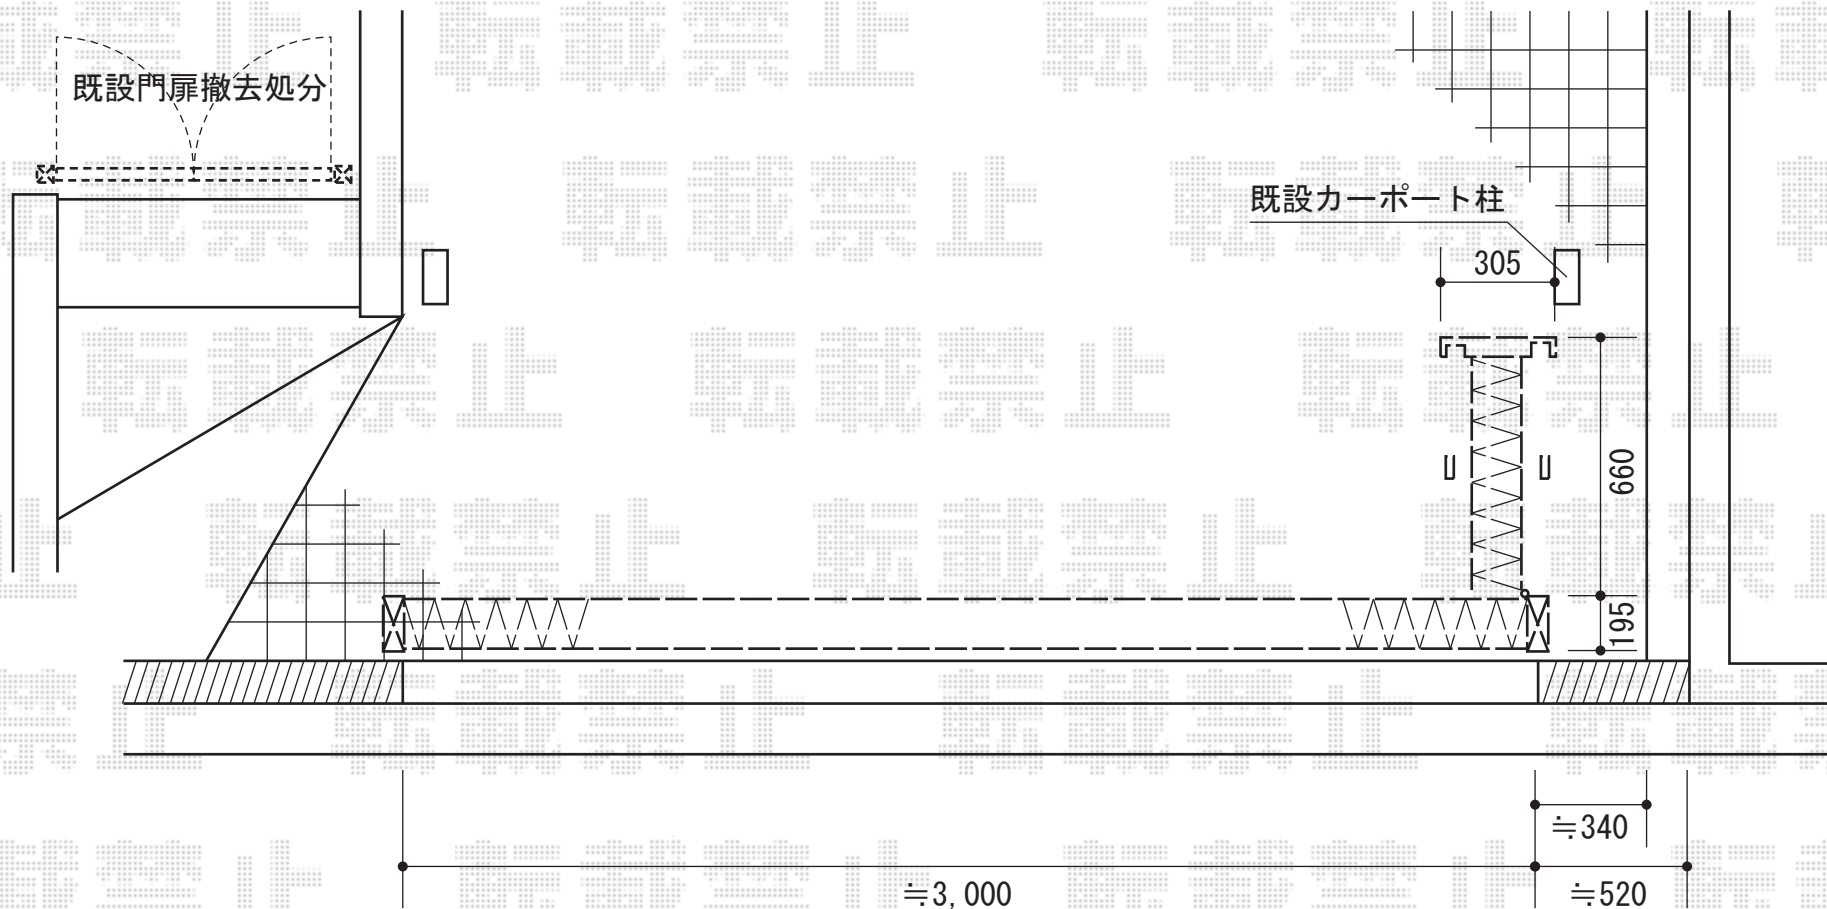

トリップゲート ペットガード型 ノンレール 片開き

Value Select トリップゲート ペットガード型 ノンレール 片開き

開口幅=3,255mm

全幅=3,355mm

たたみ幅=640mm

高さ=1,200mm

色：ステンカラー

キャスター数：2

落棒数：2

現場状況や作図制限により概略図の内容と多少の違いが生じることがございます。
施工時は、現場優先とさせて頂きたく思いますので、お立会い頂き、
最終のご指示のほど、何卒、宜しくお願い致します。

EX-SHOP

[HTTP://WWW.EX-SHOP.NET](http://www.ex-shop.net)

担当：八浦