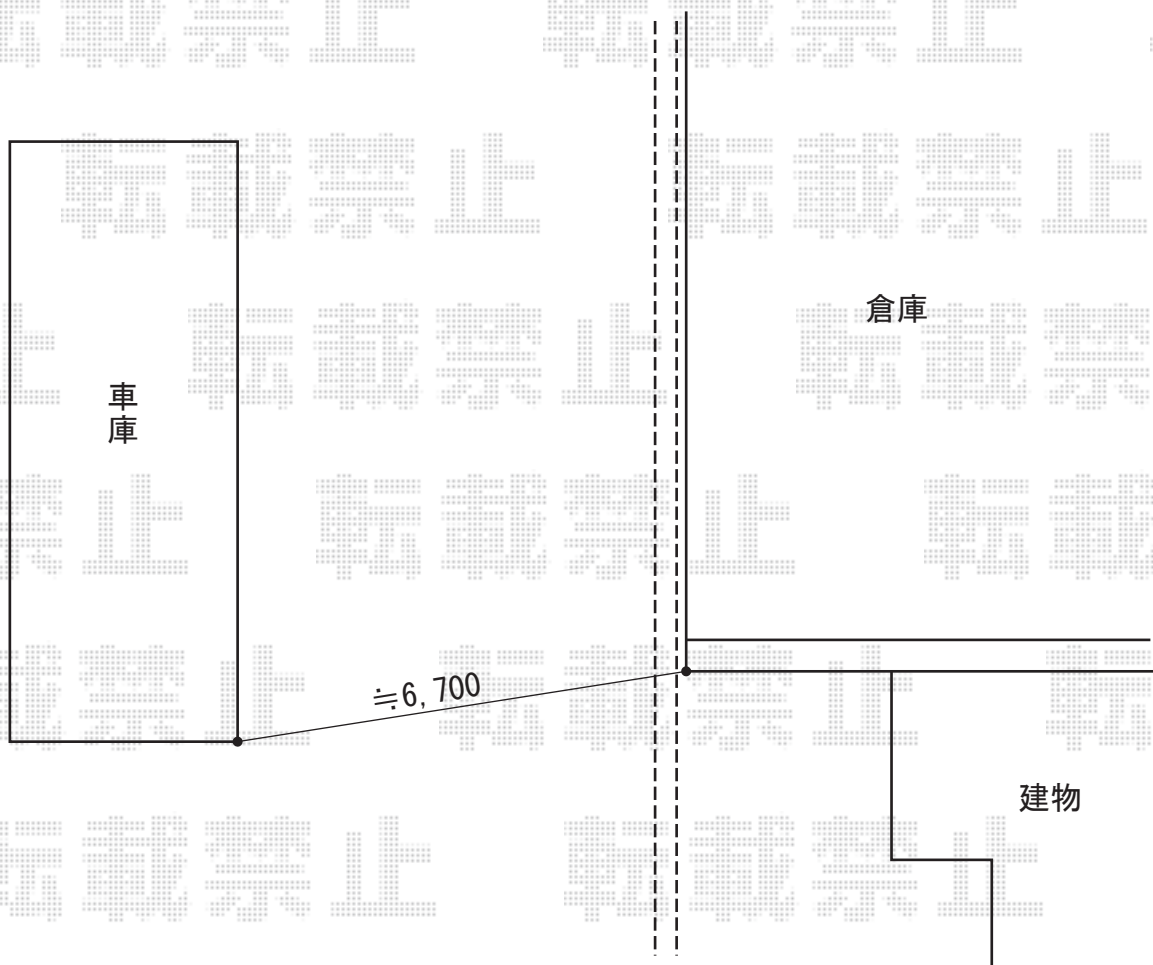

レイオス1型 両開き ノンレールタイプ

YKK AP レイオス1型 両開き ノンレールタイプ
開口幅=7,414mm
全幅=7,514mm
たたみ幅=547+547mm
高さ=1,170mm
色：プラチナステン
キャスター数：6個
落棒数：6本

現場状況や作図制限により概略図の内容と多少の違いが生じることがございます。
施工時は、現場優先とさせて頂きたく思いますので、お立会い頂き、
最終のご指示のほど、何卒、宜しくお願い致します。