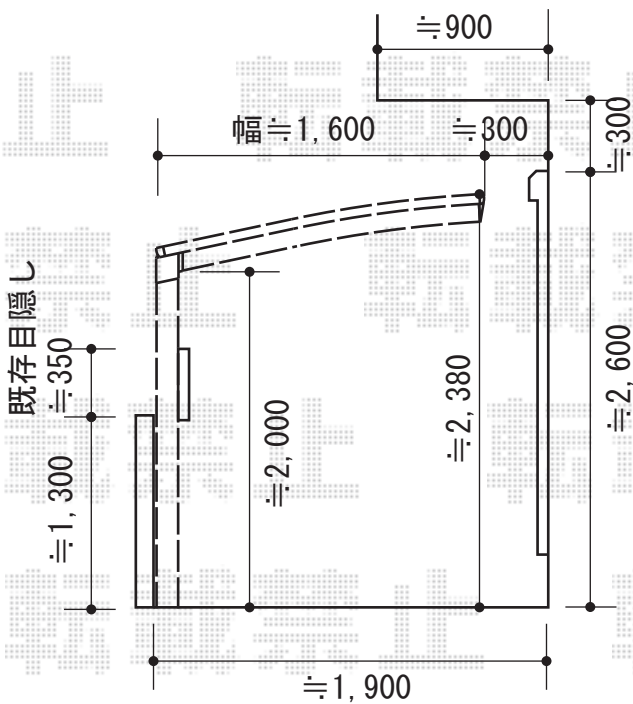

カーブポートシグマIII ミニ 積雪～20cm対応

トステム カーブポートシグマIII ミニ 積雪～20cm対応  
 幅=1,801mm  
 奥行=2,862mm  
 色：オータムブラウン  
 屋根材：ポリカーボネート（ブルースモーク）  
 柱仕様：ロング柱23仕様（有効高 約2,300mm）

現場状況や作図制限により概略図の内容と多少の違いが生じることがございます。  
 施工時は、現場優先とさせて頂きたく思いますので、お立会い頂き、  
 最終のご指示のほど、何卒、宜しくお願い致します。