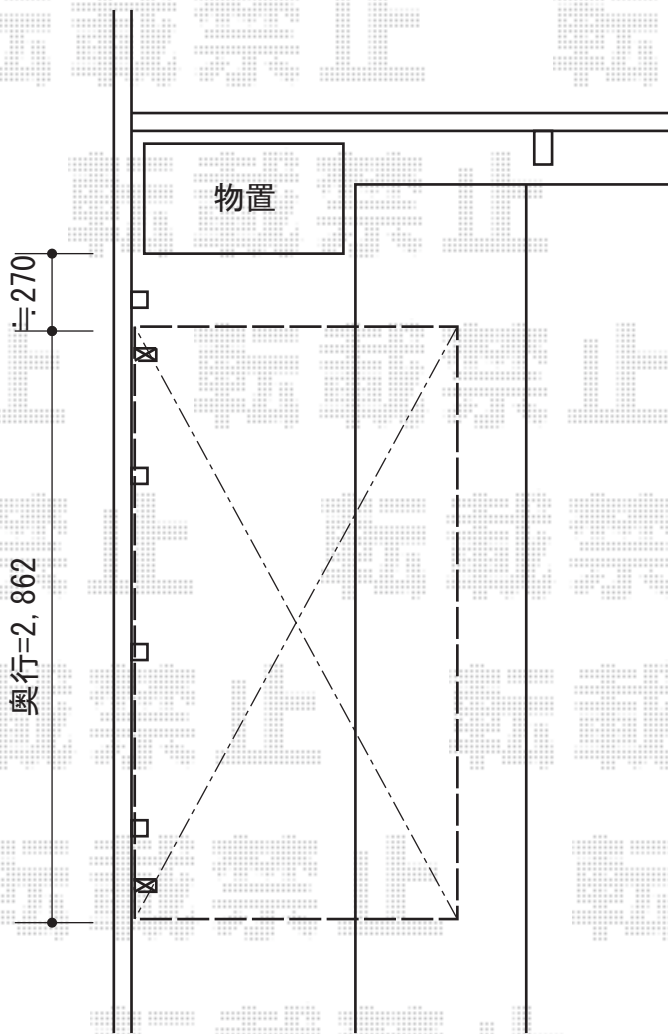

カーブポートシグマIII ミニ 積雪～20cm対応

トステム カーブポートシグマIII ミニ 積雪～20cm対応  
 幅=1,801mm  
 奥行=2,862mm  
 色：オータムブラウン  
 屋根材：ポリカーボネート（ブルースモーク）  
 柱仕様：ロング柱23仕様（有効高 約2,300mm）

現場状況や作図制限により概略図の内容と多少の違いが生じることがございます。  
 施工時は、現場優先とさせて頂きたく思いますので、お立会い頂き、  
 最終のご指示のほど、何卒、宜しくお願い致します。