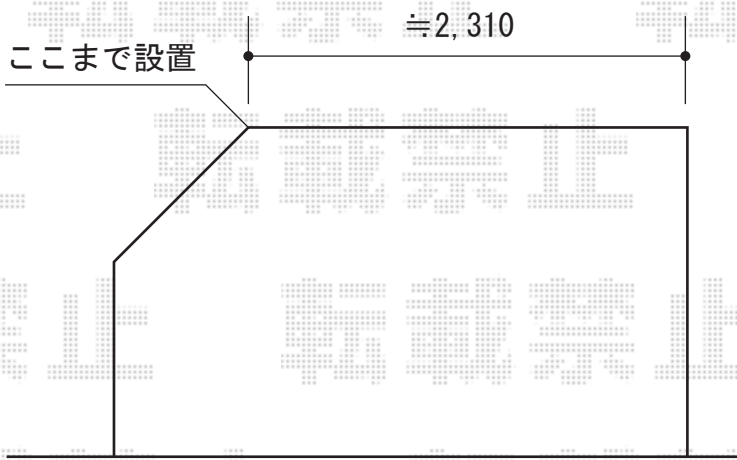

# ライザーテラスⅡF型 屋根タイプ 単体 積雪～20cm対応

トステム ライザーテラスⅡF型 屋根タイプ 単体 積雪～20cm対応  
間口=関東間1.5間 (柱芯々2,530mm 屋根幅2,570mm)  
出幅=6尺 (1,785mm)  
色: シャイングレー  
屋根材: ポリカーボネート (クリアマット/すりガラス調)  
柱仕様: 柱奥行移動タイプ (柱2本)  
施工方法: 下止め  
オプション: 吊り下げ物干し 標準 2本入  
追加部材: 自在垂木掛け (1.5間用) ×1+端部部品 ×1+ジャバラセット ×1