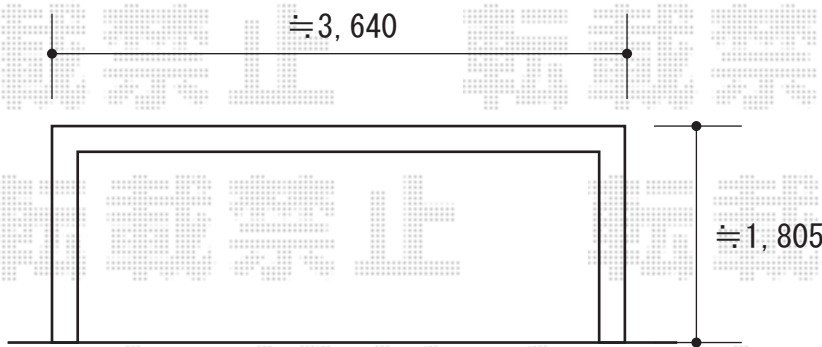

# ライザーテラスⅡF型 屋根タイプ 単体 積雪～20cm対応

トステム ライザーテラスⅡF型 屋根タイプ 単体 積雪～20cm対応  
間口=関東間1.5間 (柱芯々2,530mm 屋根幅2,570mm)  
出幅=6尺 (1,785mm)  
色: シャイングレー  
屋根材: ポリカーボネート (クリアマット/すりガラス調)  
柱仕様: 柱奥行移動タイプ (柱2本)  
施工方法: 下止め  
オプション: 吊り下げ物干し 標準 2本入  
追加部材: 自在垂木掛け (1.5間用) ×1+端部部品 ×1+ジャバラセット ×1