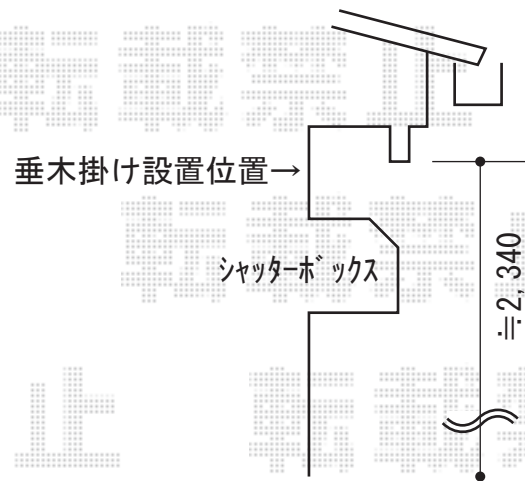

# ライザーテラスⅡF型 屋根タイプ 単体 積雪～20cm対応

トステム ライザーテラスⅡF型 屋根タイプ 単体 積雪～20cm対応  
間口=関東間1.5間 (柱芯々2,530mm 屋根幅2,570mm)  
出幅=6尺 (1,785mm)  
色: シャイングレー  
屋根材: ポリカーボネート (クリアマット/すりガラス調)  
柱仕様: 柱奥行移動タイプ (柱2本)  
施工方法: 下止め  
オプション: 吊り下げ物干し 標準 2本入  
追加部材: 自在垂木掛け (1.5間用) ×1+端部部品 ×1+ジャバラセット ×1

現場状況や作図制限により概略図の内容と多少の違いが生じることがございます。  
施工時は、現場優先とさせて頂きたく思いますので、お立会い頂き、  
最終のご指示のほど、何卒、宜しくお願い致します。

EX-SHOP  
HTTP://WWW.EX-SHOP.NET

担当: 越智

全ての著作権は、エクスショップに帰属します。当社とのお取引目的外的使用・複製・転載禁止となっております。