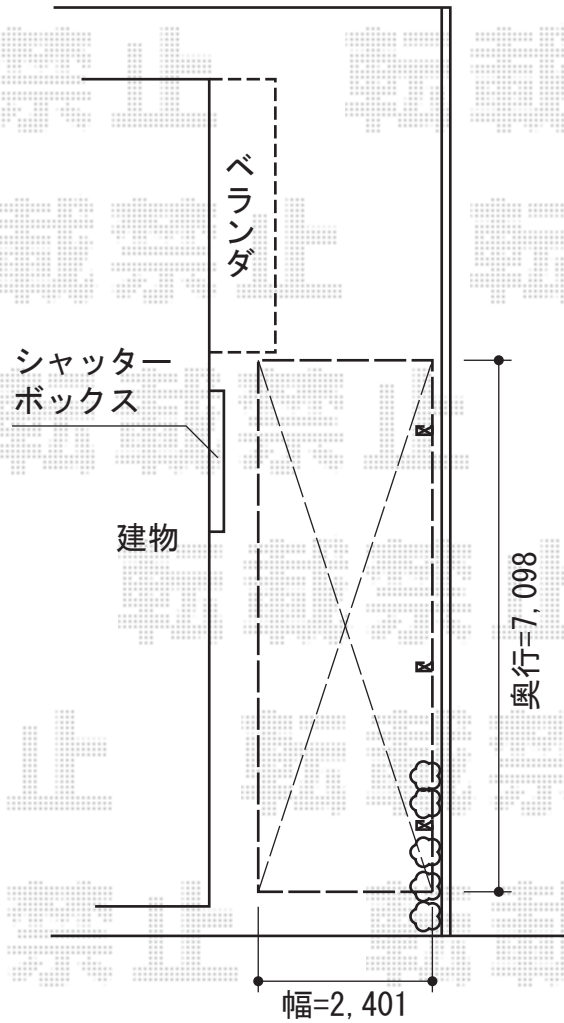

カーブポートシグマⅢ 延長 積雪～30cm対応

トステム カーブポートシグマⅢ 延長 積雪～30cm対応
幅=2,401mm
奥行=7,098mm
色：シャイングレー
屋根材：ガリレポリカ（クリアマット/すりガラス調）
柱仕様：ロング柱23仕様（有効高 約2,300mm）

現場状況や作図制限により概略図の内容と多少の違いが生じることがございます。
施工時は、現場優先とさせて頂きたく思いますので、お立会い頂き、
最終のご指示のほど、何卒、宜しくお願い致します。