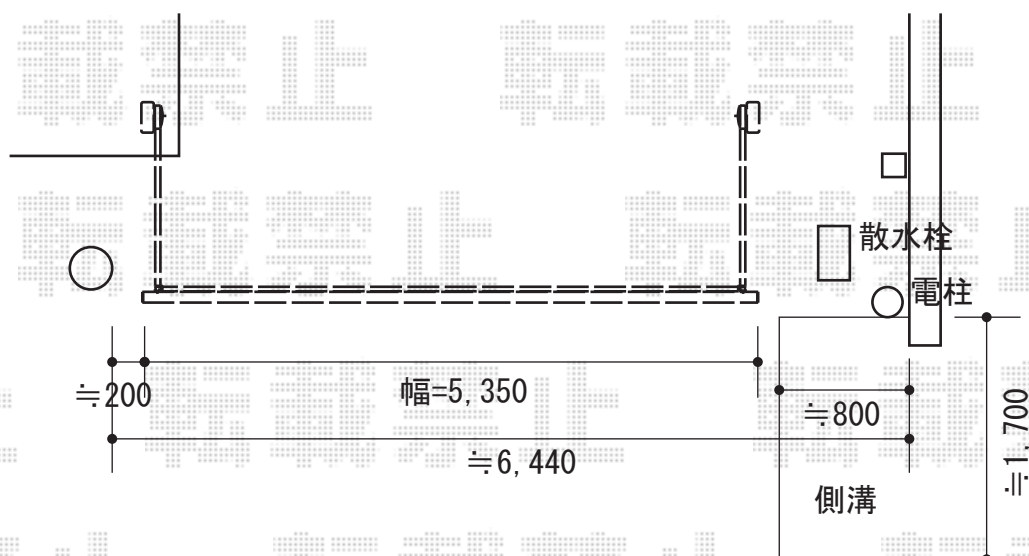

ワイドオーバードアR1型 手動式

TOEX ワイドオーバードアR1型 手動式

本体 (W×H) = (5,650mm×1,000mm)

色：シャイングレー

柱仕様：ハイルーフ仕様 (有効高 約2,150mm)

駆動：手動式

現場状況や作図制限により概略図の内容と多少の違いが生じることがございます。
施工時は、現場優先とさせていただきますので、お会い頂き、
最終のご指示のほど、何卒、宜しくお願い致します。

EX-SHOP
HTTP://WWW.EX-SHOP.NET

担当：長谷川