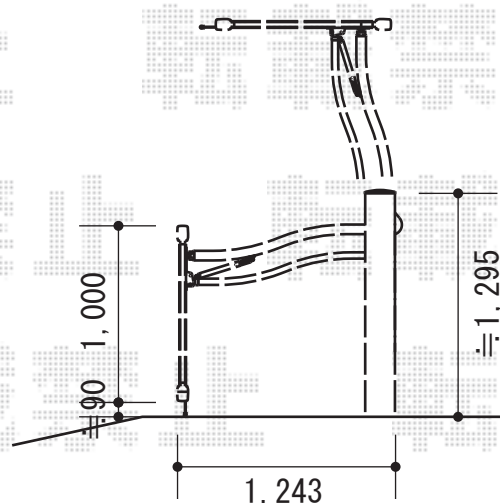

ワイドオーバードアR1型 手動式

TOEX ワイドオーバードアR1型 手動式

本体 (W×H) = (5,650mm×1,000mm)

色：シャイングレー

柱仕様：ハイルーフ仕様 (有効高 約2,150mm)

駆動：手動式

現場状況や作図制限により概略図の内容と多少の違いが生じることがございます。
施工時は、現場優先とさせていただきますので、お会い頂き、
最終のご指示のほど、何卒、宜しくお願い致します。

EX-SHOP
HTTP://WWW.EX-SHOP.NET

担当：長谷川