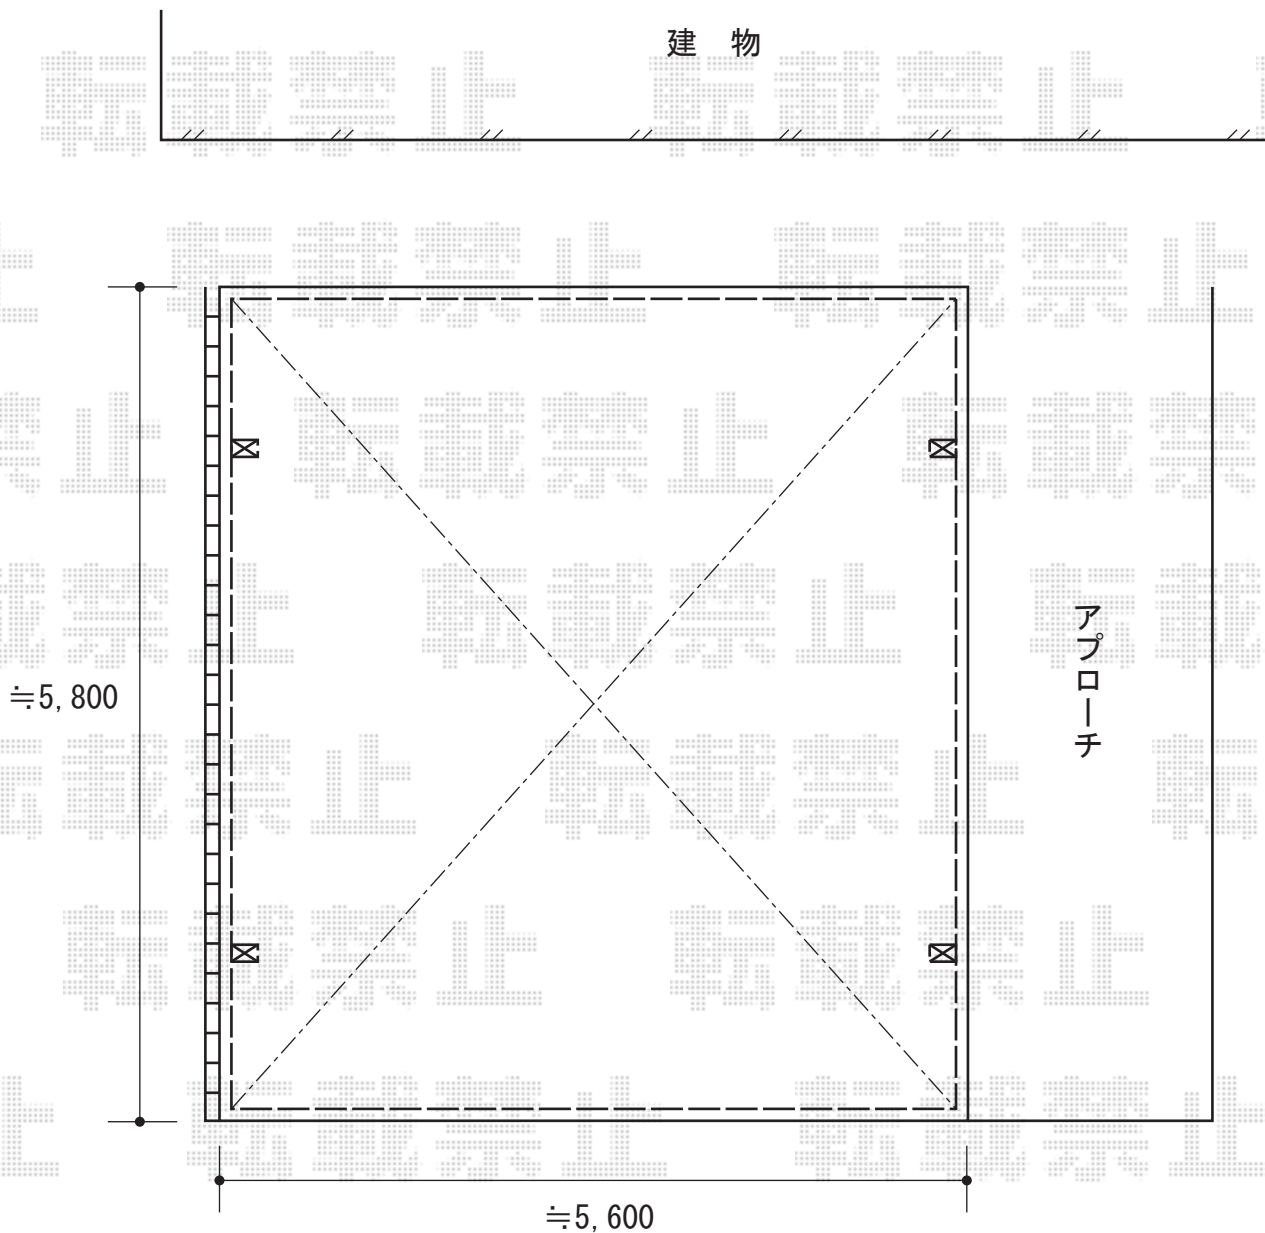

カーブポートシグマIII ワイド 積雪～30cm対応

トステム カーブポートシグマIII ワイド 積雪～30cm対応
幅=5,443mm
奥行=5,686mm
色：シャイングレー
屋根材：熱線吸収ポリカーボネート（ライトブルーマット調）
柱仕様：ロング柱23仕様（有効高 約2,300mm）

現場状況や作図制限により概略図の内容と多少の違いが生じることがございます。
施工時は、現場優先とさせて頂きたく思いますので、お立会い頂き、
最終のご指示のほど、何卒、宜しくお願い致します。