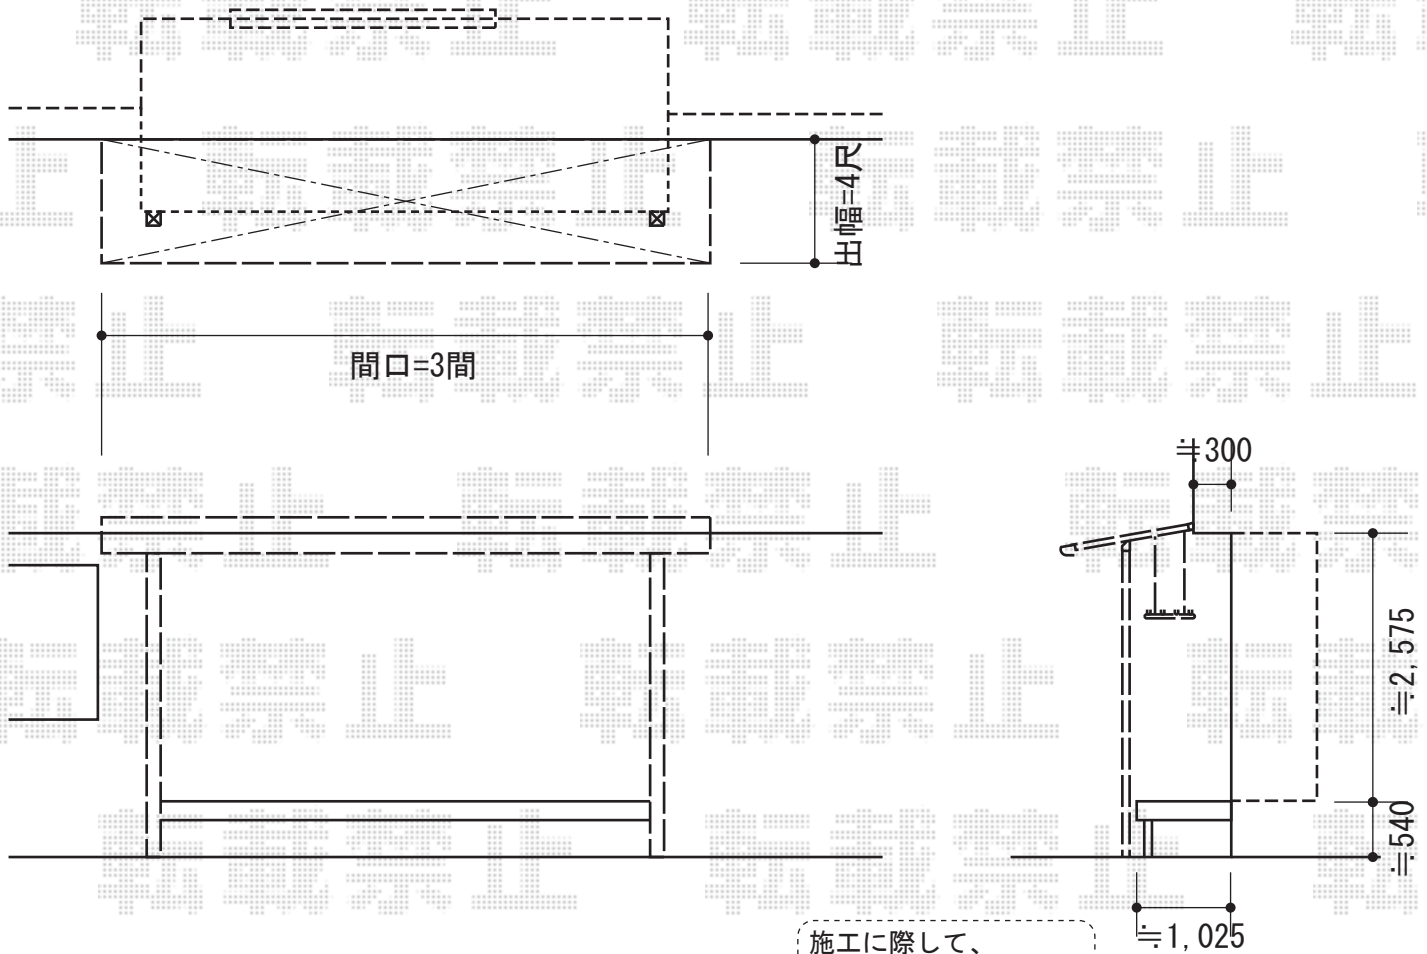

パワーアルファ RB型 テラスタイプ 単体 積雪～30cm対応

施工に際して、
オプション：物干しの
取付け位置・高さの
ご確認を頂きますよう、
お願い致します。

トステム パワーアルファ RB型 テラスタイプ 単体 積雪～30cm対応
間口=関東間3.0間通し(柱芯々5,510mm 屋根幅6,120mm)
出幅=4尺(1,185mm)
色：シャイングレー
屋根材：ポリカーボネート(クリアマット/すりガラス調)
柱仕様：柱奥行移動タイプ(柱2本)
施工方法：上止め

トステム 吊り下げ物干し 標準 3本入
色：シャイングレー

現場状況や作図制限により概略図の内容と多少の違いが生じることがございます。
施工時は、現場優先とさせて頂きたく思いますので、お会い頂き、
最終のご指示のほど、何卒、宜しくお願い致します。

EX-SHOP
HTTP://WWW.EX-SHOP.NET

担当：八浦