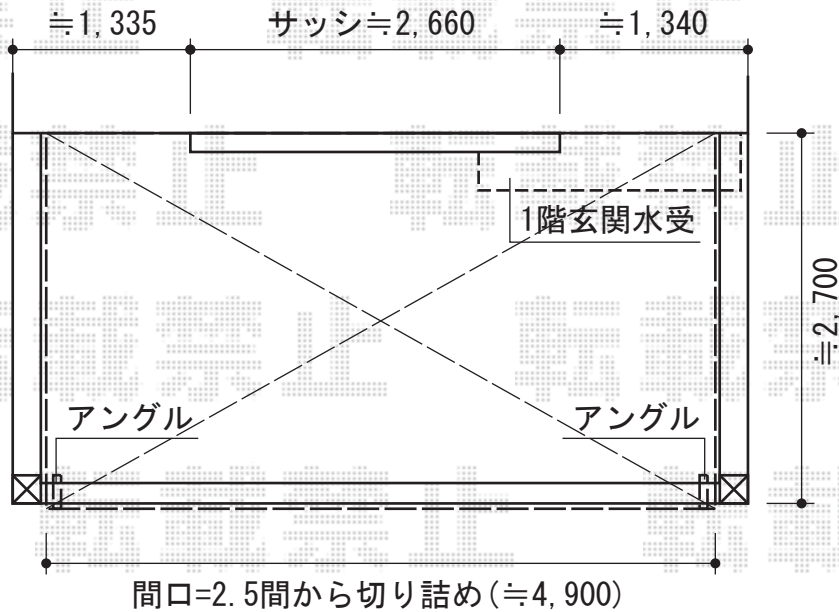

パワーアルファ F型 テラスタイプ 単体 積雪～30cm対応

施工に際して、
オプション：物干しの
取付位置・高さの
ご確認を頂けますよう、
お願い致します

トステム パワーアルファ F型 テラスタイプ 単体 積雪～30cm対応
間口=関東間2.5間通し (柱芯々4,605mm 屋根幅5,360mm)
出幅=9尺 (2,685mm)
色：シャイングレー
屋根材：ポリカーボネート (ブルースモーク)
柱仕様：両袖納まり (柱無し)
施工方法：下止め
オプション：上下移動物干し (¥29,600)
追加部材：両袖加工部品

現場状況や作図制限により概略図の内容と多少の違いが生じることがございます。
施工時は、現場優先とさせて頂きたく思いますので、お立会い頂き、
最終のご指示のほど、何卒、宜しくお願い致します。

EX-SHOP
HTTP://WWW.EX-SHOP.NET

担当：八浦