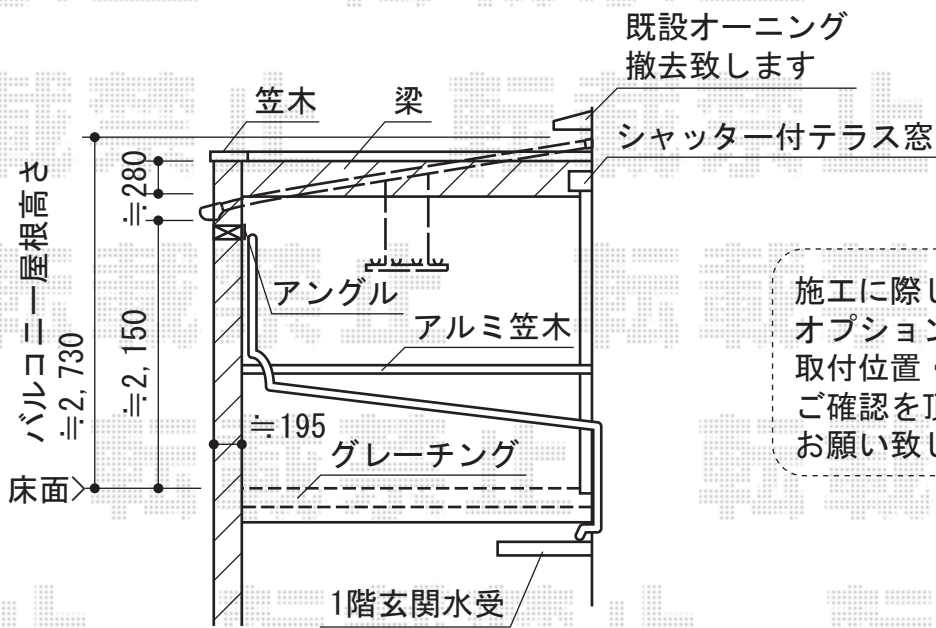

パワーアルファ F型 テラスタイプ 単体 積雪～30cm対応

施工に際して、
オプション：物干しの
取付位置・高さの
ご確認を頂けますよう、
お願い致します

トステム パワーアルファ F型 テラスタイプ 単体 積雪～30cm対応
間口=関東間2.5間通し (柱芯々4,605mm 屋根幅5,360mm)
出幅=9尺 (2,685mm)
色：シャイングレー
屋根材：ポリカーボネート (ブルースモーク)
柱仕様：両袖納まり (柱無し)
施工方法：下止め
オプション：上下移動物干し (¥29,600)
追加部材：両袖加工部品

現場状況や作図制限により概略図の内容と多少の違いが生じることがございます。
施工時は、現場優先とさせて頂きたく思いますので、お立会い頂き、
最終のご指示のほど、何卒、宜しくお願い致します。

EX-SHOP
HTTP://WWW.EX-SHOP.NET

担当：八浦