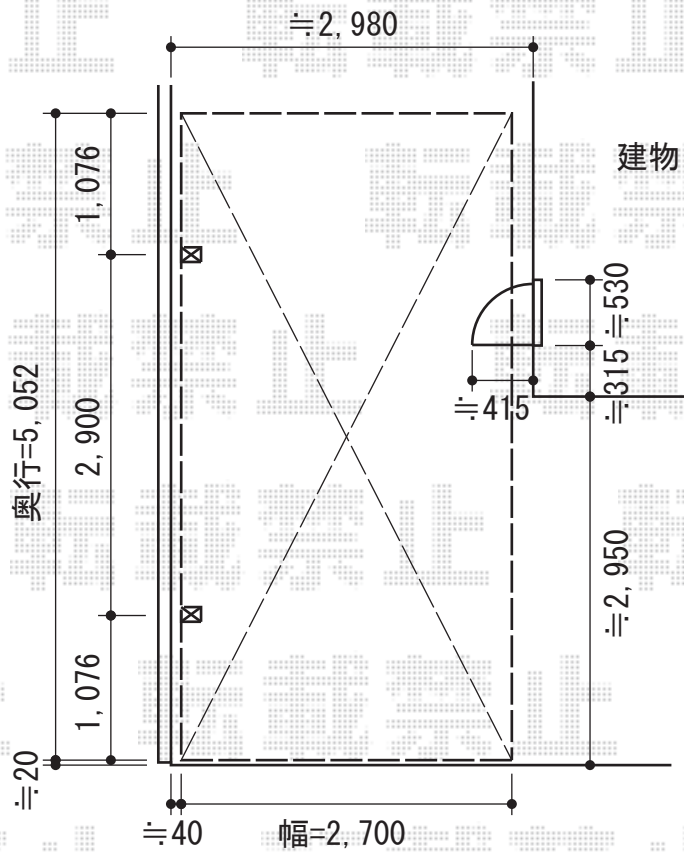

プレシオSPORT 積雪～20cm対応

現場状況や作図制限により概略図の内容と多少の違いが生じることがございます。
 施工時は、現場優先とさせて頂きたく思いますので、お立会い頂き、
 最終のご指示のほど、何卒、宜しくお願い致します。

EX-SHOP
 HTTP://WWW.EX-SHOP.NET

担当：岡本