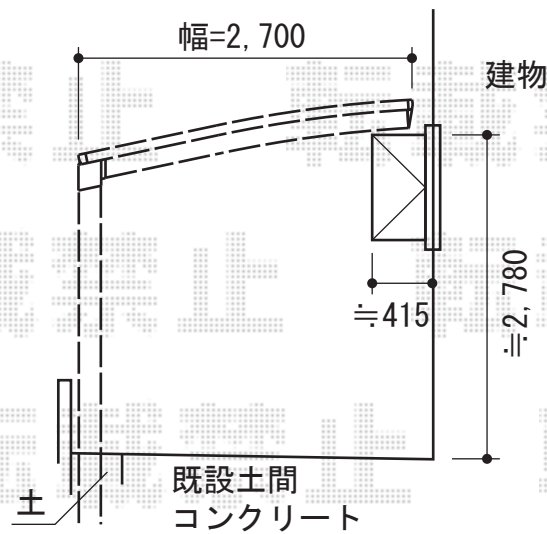

プレシオSPORT 積雪～20cm対応

現場状況や作図制限により概略図の内容と多少の違いが生じることがございます。
 施工時は、現場優先とさせて頂きたく思いますので、お立会い頂き、
 最終のご指示のほど、何卒、宜しくお願い致します。

EX-SHOP
 HTTP://WWW.EX-SHOP.NET

担当：岡本