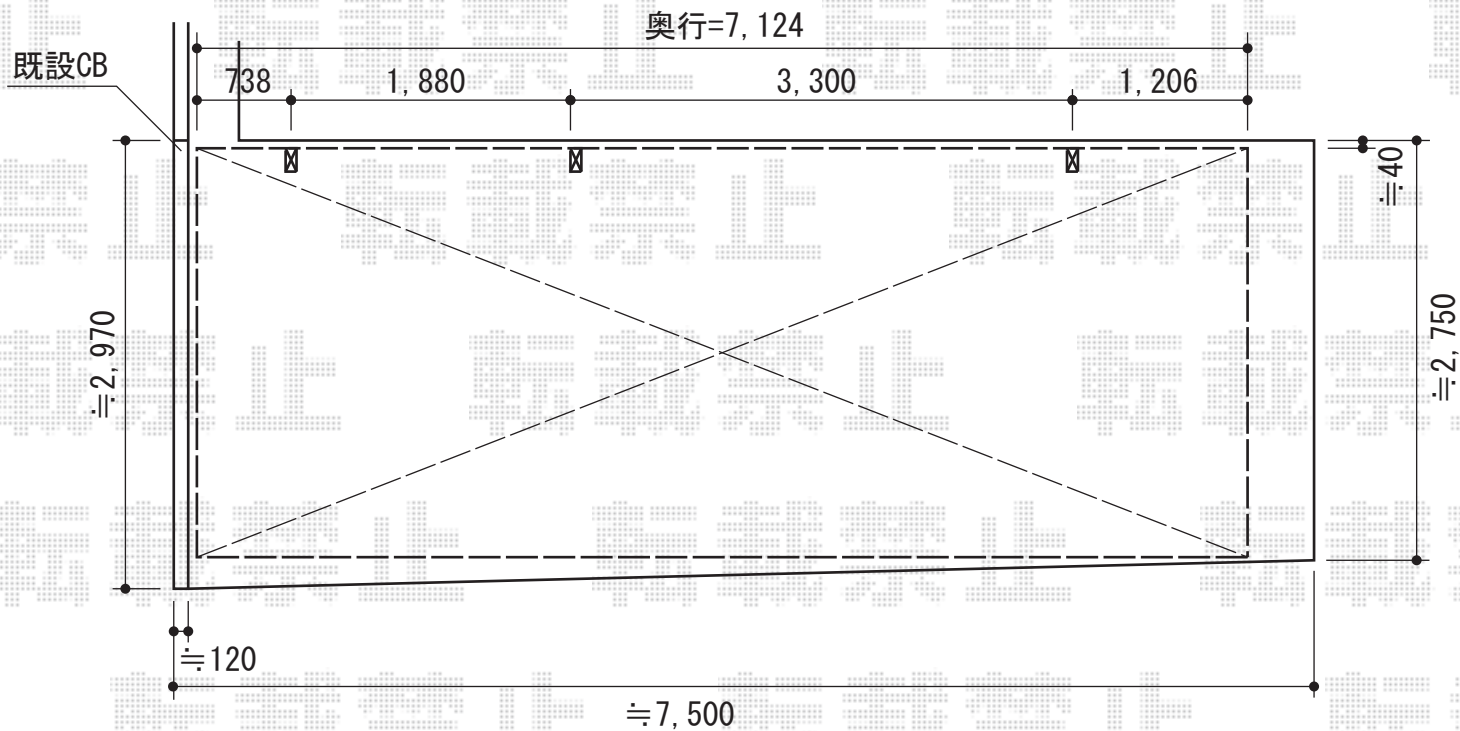

キューブポートプラス レギュラー 延長 積雪～20cm可能

TOEX キューブポートプラス レギュラー 延長
積雪～20cm可能
幅=2701mm
奥行=7124mm
色：シャイングレー
屋根材：ポリカーボネート（ブルースモーク）
柱仕様：ロング柱25仕様（有効高 約2500mm）

TOEX 着脱式サポートS 2本
高さ=ロング柱用
色：シャイングレー

現場状況や作図制限により概略図の内容と多少の違いが生じることがございます。
施工時は、現場優先とさせて頂きたく思いますので、お立会い頂き、
最終のご指示のほど、何卒、宜しくお願い致します。