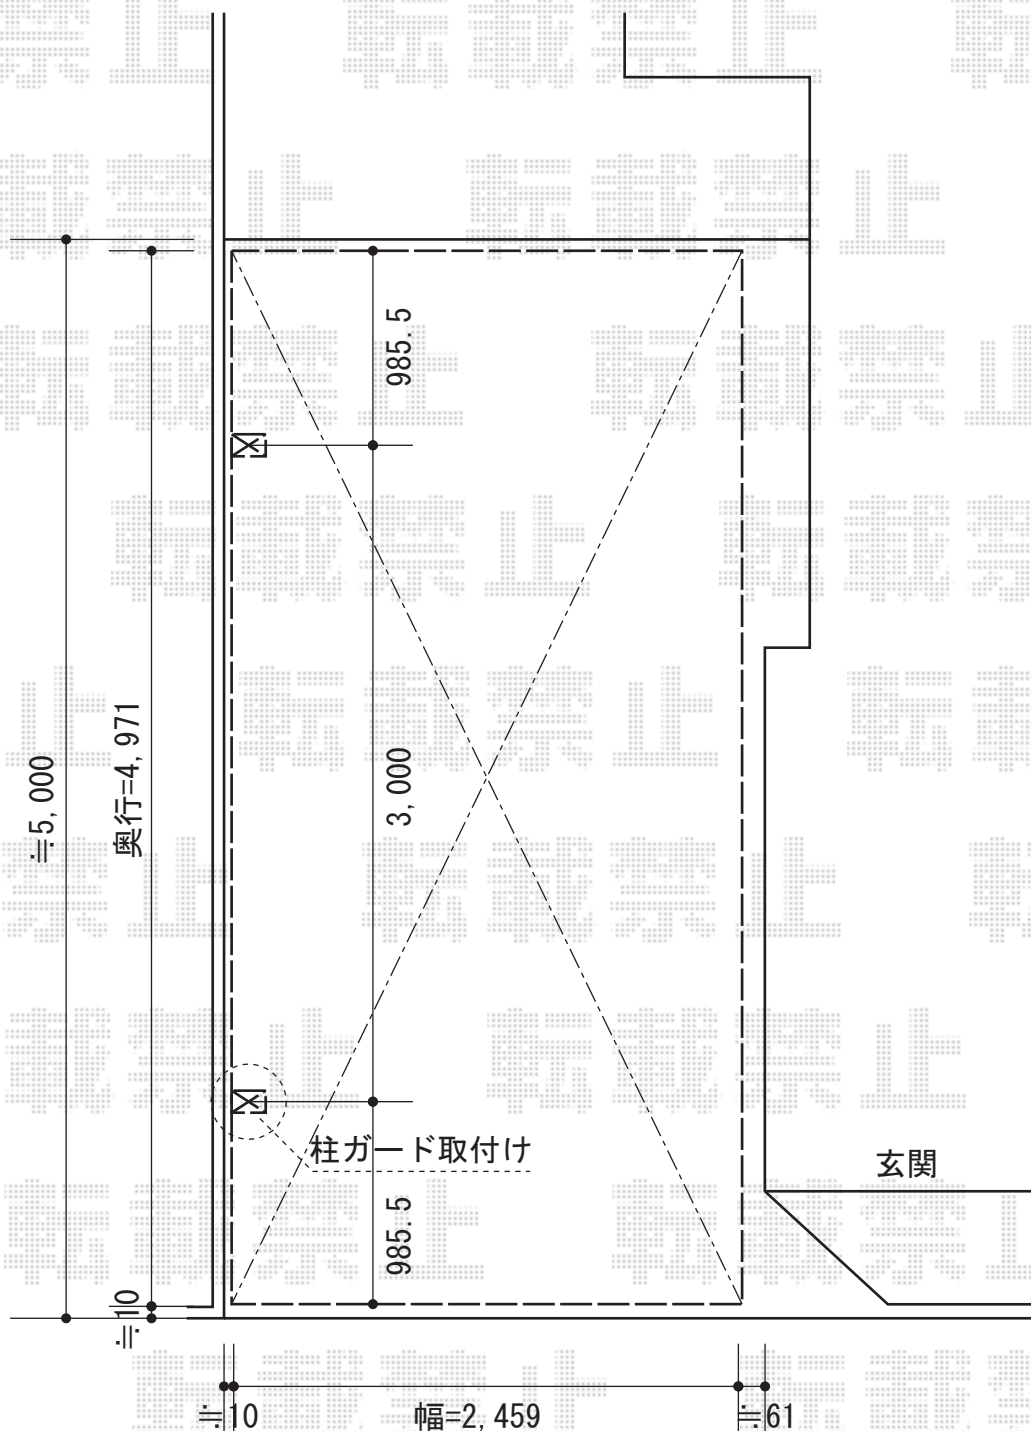

エクススーフ 前下がり 積雪～30cm対応

トステム エクススーフ 前下がり 積雪～30cm対応

幅=2,459mm

奥行=4,971mm

色：シャイングレー

屋根材：熱線吸収アクアポリカーボネート（ライトブルー）

柱仕様：標準柱20仕様（有効高 約2,088mm）

トステム 柱ガード ×2セット

仕様：1本入り

現場状況や作図制限により概略図の内容と多少の違いが生じることがございます。
施工時は、現場優先とさせて頂きたく思いますので、お立会い頂き、
最終のご指示のほど、何卒、宜しくお願い致します。

EX-SHOP
HTTP://WWW.EX-SHOP.NET

担当：秋山