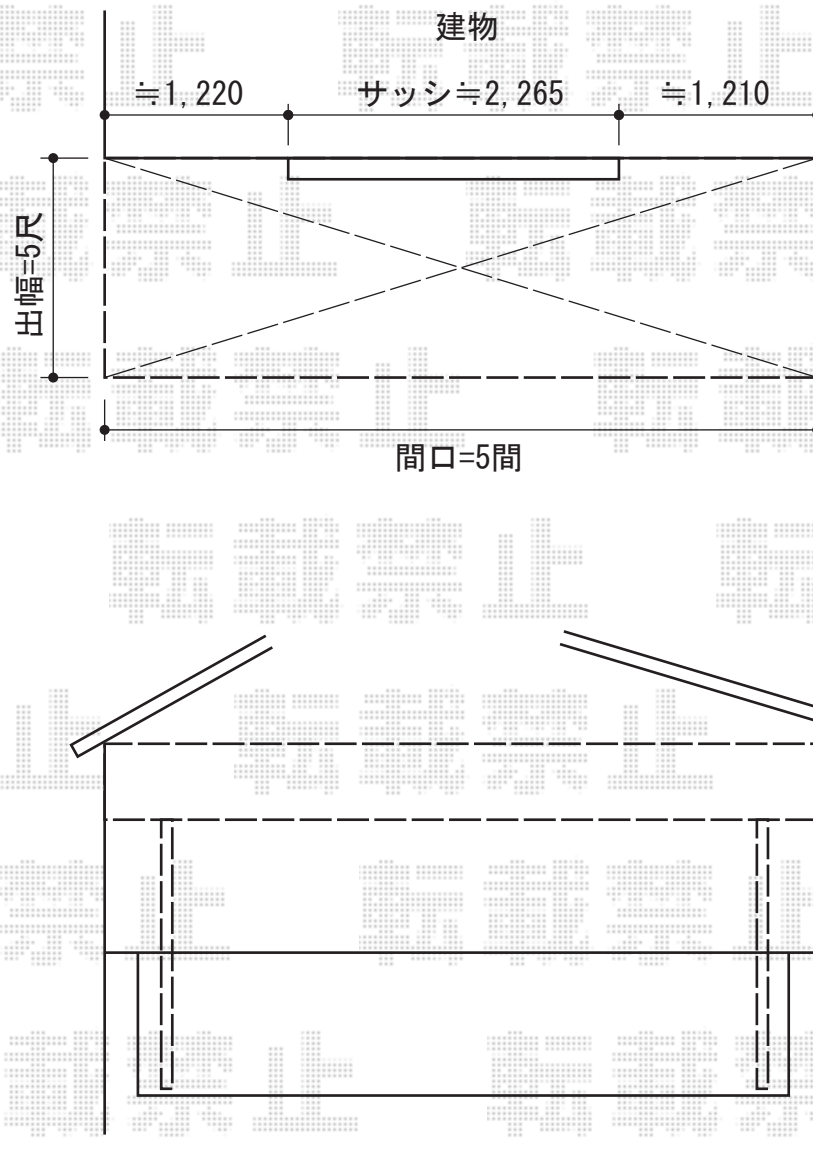

ライザーテラスⅡR型 屋根タイプ 単体 積雪～20cm対応

トステム ライザーテラスⅡR型 屋根タイプ 単体 積雪～20cm対応
 間口=メートル5000 (柱芯々4,800mm 屋根幅5,020mm)
 出幅=5尺 (1,485mm)
 色: シャイングレー
 屋根材: ポリカーボネート (ブルースモーク)
 柱仕様: 柱奥行移動タイプ (柱2本)
 施工方法: 下止め

現場状況や作図制限により概略図の内容と多少の違いが生じることがございます。
 施工時は、現場優先とさせて頂きたく思いますので、お立会い頂き、
 最終のご指示のほど、何卒、宜しくお願い致します。