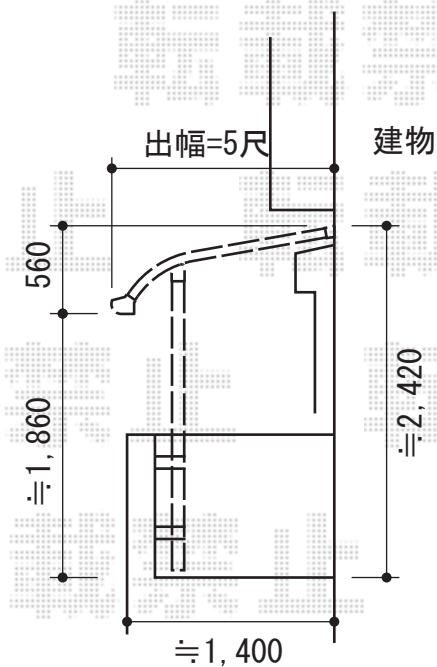

ライザーテラスⅡR型 屋根タイプ 単体 積雪～20cm対応

トステム ライザーテラスⅡR型 屋根タイプ 単体 積雪～20cm対応
 間口=メートル5000 (柱芯々4,800mm 屋根幅5,020mm)
 出幅=5尺 (1,485mm)
 色: シャイングレー
 屋根材: ポリカーボネート (ブルースモーク)
 柱仕様: 柱奥行移動タイプ (柱2本)
 施工方法: 下止め

現場状況や作図制限により概略図の内容と多少の違いが生じることがございます。
 施工時は、現場優先とさせて頂きたく思いますので、お立会い頂き、
 最終のご指示のほど、何卒、宜しくお願い致します。