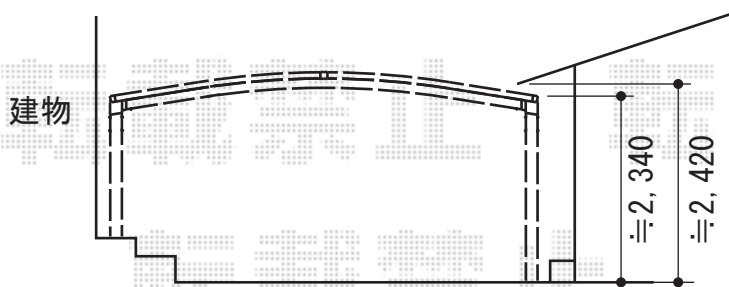

プレシオサポート ワイド 積雪～20cm対応

Value Select プレシオサポート ワイド
積雪～20cm対応
幅=5.392mm 奥行=5.052mm
色：ノーブルステン
屋根材：熱線遮断ポリカーボネート
(スカイブルーマット調)
柱仕様：ハイルーフ仕様 (有効高 約2,250mm)

現場状況や作図制限により概略図の内容と多少の違いが生じることがございます。
施工時は、現場優先とさせて頂きたく思いますので、お立会い頂き、
最終のご指示のほど、何卒、宜しくお願い致します。