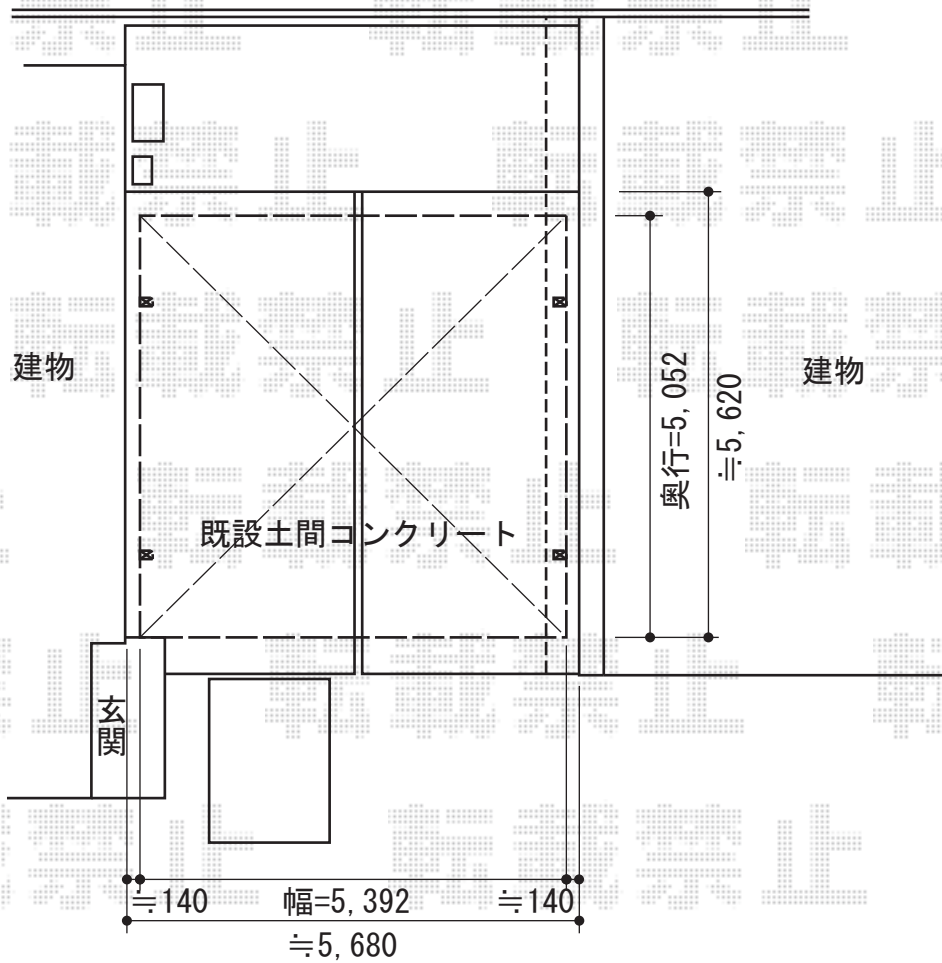

プレシオサポート ワイド 積雪～20cm対応

Value Select プレシオサポート ワイド
積雪～20cm対応
幅=5.392mm 奥行=5.052mm
色：ノーブルステン
屋根材：熱線遮断ポリカーボネート
(スカイブルーマット調)
柱仕様：ハイルーフ仕様 (有効高 約2,250mm)

現場状況や作図制限により概略図の内容と多少の違いが生じることがございます。
施工時は、現場優先とさせて頂きたく思いますので、お立会い頂き、
最終のご指示のほど、何卒、宜しくお願い致します。