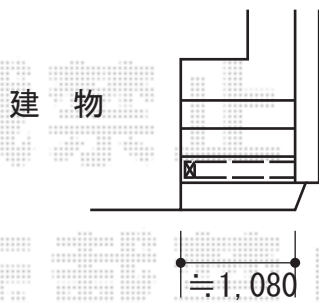

トリップゲート ペットガード型 ノンレール 両開き

柱、Lアングル・アンカーを用いて固定致します

Value Select トリップゲート ペットガード型 ノンレール 両開き
 開口幅=7,209mm
 全幅=7,309mm
 たみ幅=702mm×2
 高さ=1,200mm
 色：ダークブロンズ
 キャスター数：6
 落棒数：4

現場状況や作図制限により概略図の内容と多少の違いが生じることがございます。
 施工時は、現場優先とさせて頂きたく思いますので、お立会い頂き、
 最終のご指示のほど、何卒、宜しくお願い致します。