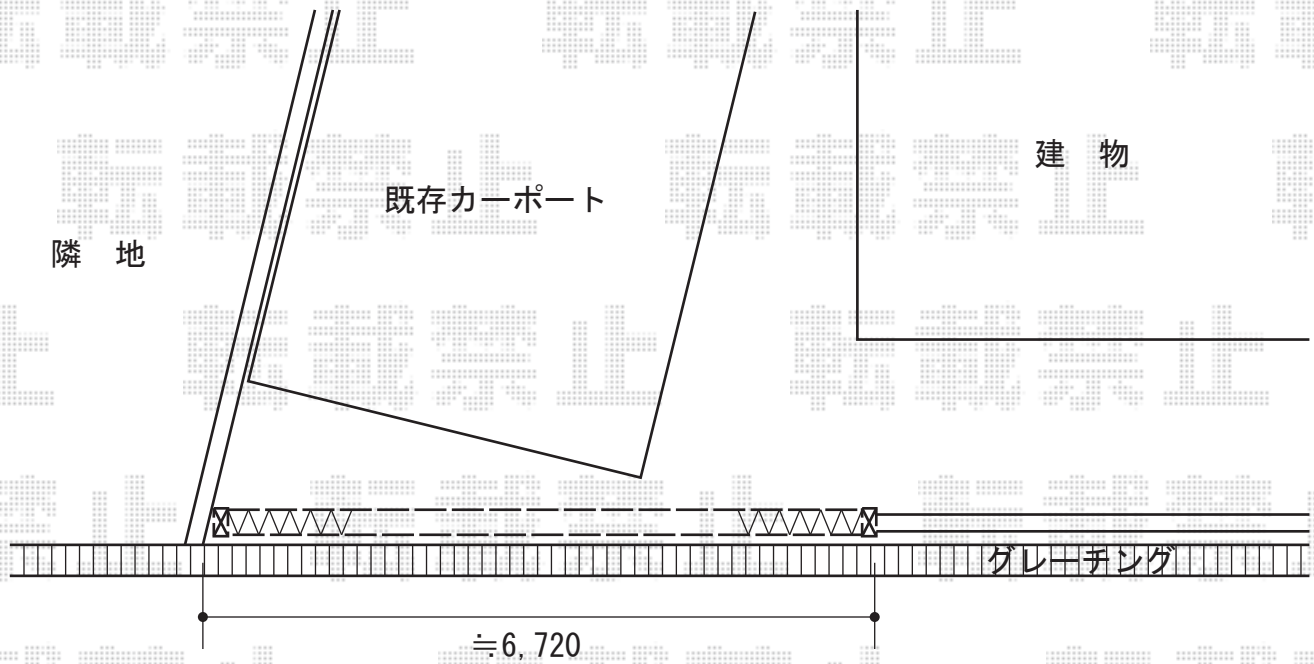

トリップゲート ペットガード型 ノンレール 両開き

柱、Lアングル・アンカーを用いて固定致します

Value Select トリップゲート ペットガード型 ノンレール 両開き
 開口幅=7,209mm
 全幅=7,309mm
 たみ幅=702mm×2
 高さ=1,200mm
 色：ダークブロンズ
 キャスター数：6
 落棒数：4

現場状況や作図制限により概略図の内容と多少の違いが生じることがございます。
 施工時は、現場優先とさせて頂きたく思いますので、お立会い頂き、
 最終のご指示のほど、何卒、宜しくお願い致します。