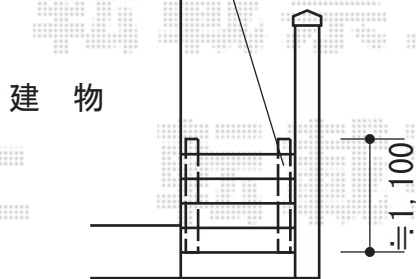

トリップゲート ペットガード型 ノンレール 両開き

柱、Lアングル・アンカーを用いて固定致します

Value Select トリップゲート ペットガード型 ノンレール 両開き
 開口幅=7,209mm
 全幅=7,309mm
 たみ幅=702mm×2
 高さ=1,200mm
 色：ダークブロンズ
 キャスター数：6
 落棒数：4

現場状況や作図制限により概略図の内容と多少の違いが生じることがございます。
 施工時は、現場優先とさせて頂きたく思いますので、お立会い頂き、
 最終のご指示のほど、何卒、宜しくお願い致します。