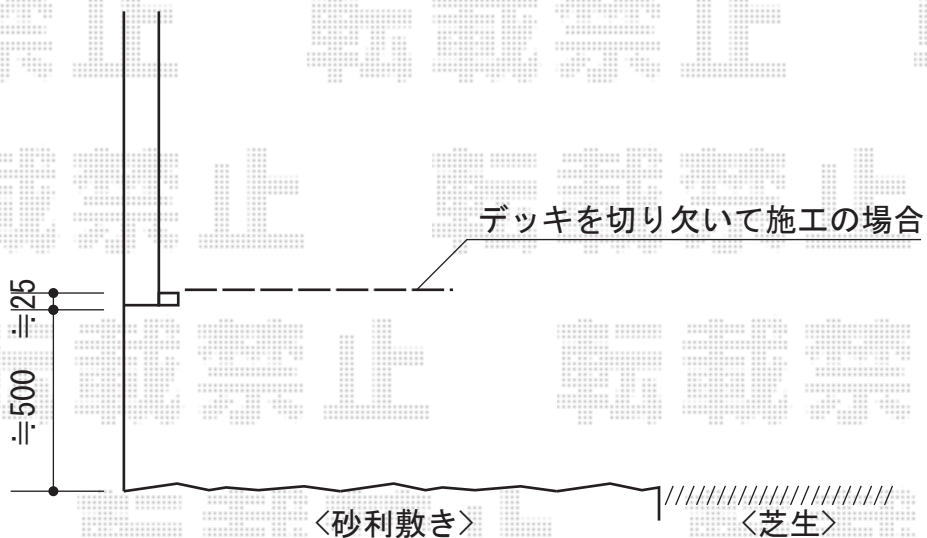

# リウッドデッキII 単体

YKK AP リウッドデッキII 単体

間口=標準2.0間 (3,694mm)

出幅=7.5尺 (2,305mm)

色：床板/ホワイトブラウン 束柱/プラチナステン

床板：縦貼り

束柱：Uタイプ (400~700mm)

オプション：リウッドステップ4型Lタイプ (2段)

オプション：ノンレールサッシ対応部材

現場状況や作図制限により概略図の内容と多少の違いが生じることがございます。  
施工時は、現場優先とさせて頂きたく思いますので、お立会い頂き、  
最終のご指示のほど、何卒、宜しくお願い致します。

EX-SHOP  
HTTP://WWW.EX-SHOP.NET

担当：長谷川