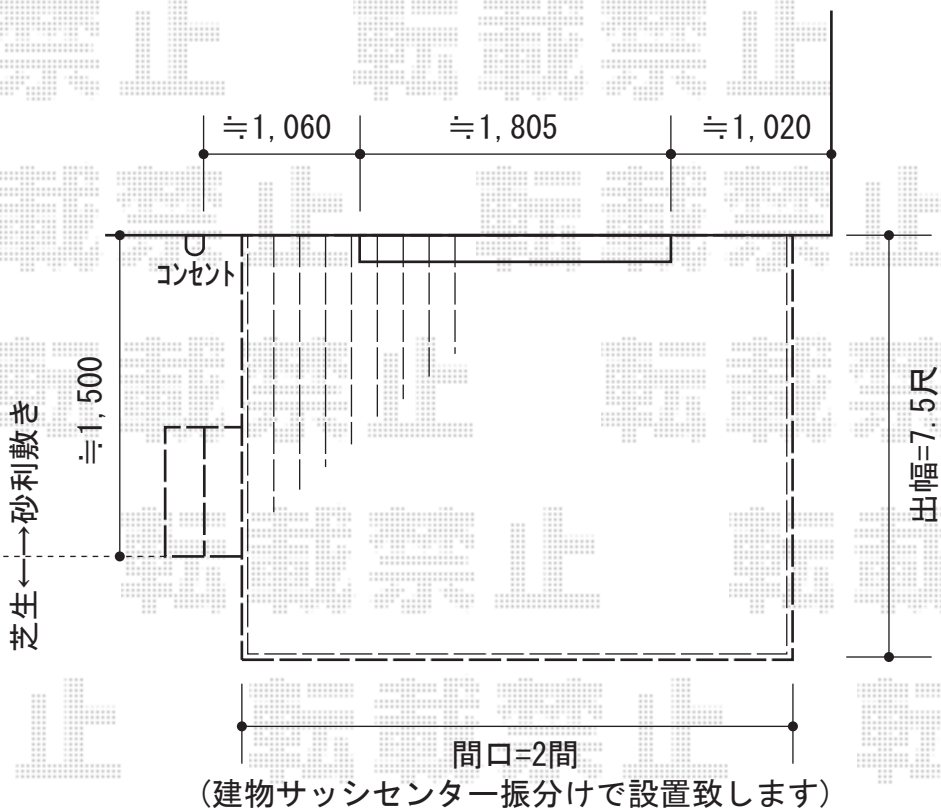

# リウッドデッキII 単体

YKK AP リウッドデッキII 単体

間口=標準2.0間 (3,694mm)

出幅=7.5尺 (2,305mm)

色：床板/ホワイトブラウン 束柱/プラチナステン

床板：縦貼り

束柱：Uタイプ (400~700mm)

オプション：リウッドステップ4型Lタイプ (2段)

オプション：ノンレールサッシ対応部材

現場状況や作図制限により概略図の内容と多少の違いが生じることがございます。  
施工時は、現場優先とさせて頂きたく思いますので、お立会い頂き、  
最終のご指示のほど、何卒、宜しくお願い致します。

EX-SHOP  
HTTP://WWW.EX-SHOP.NET

担当：長谷川