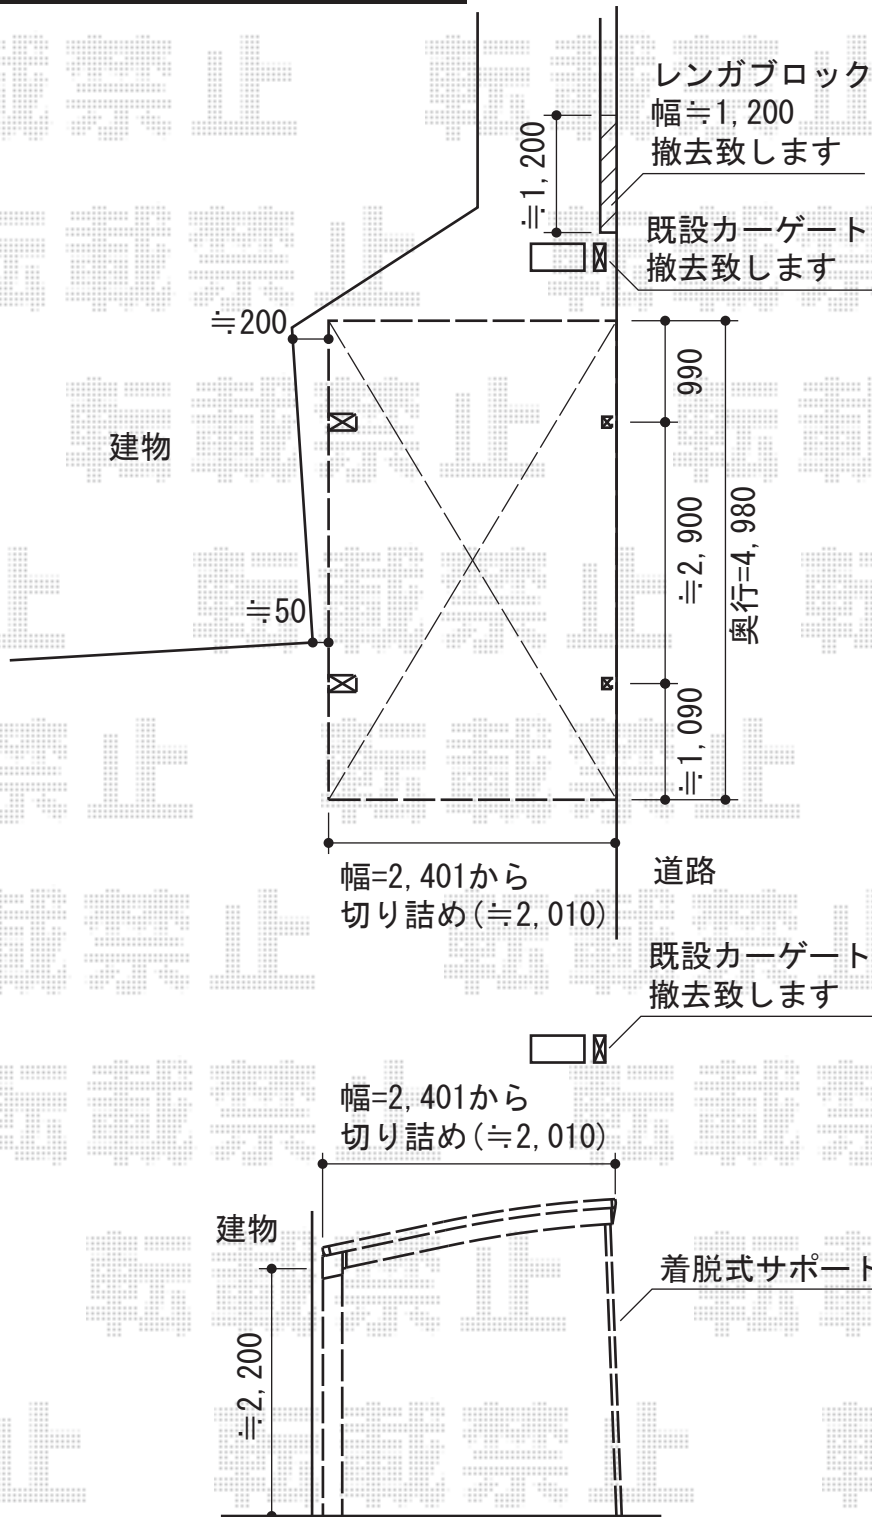

カーブポートシグマIII 積雪～30cm対応

トステム カーブポートシグマIII 積雪～30cm対応
 幅=2,401mm
 奥行=4,980mm
 色：ホワイト
 屋根材：ガリレポリカ（クリアマット/すりガラス調）
 柱仕様：ロング柱23仕様（有効高 約2,300mm）

トステム 着脱式サポート×2本
 色：ホワイト

現場状況や作図制限により概略図の内容と多少の違いが生じることがございます。
 施工時は、現場優先とさせて頂きたく思いますので、お立会い頂き、
 最終のご指示のほど、何卒、宜しくお願い致します。