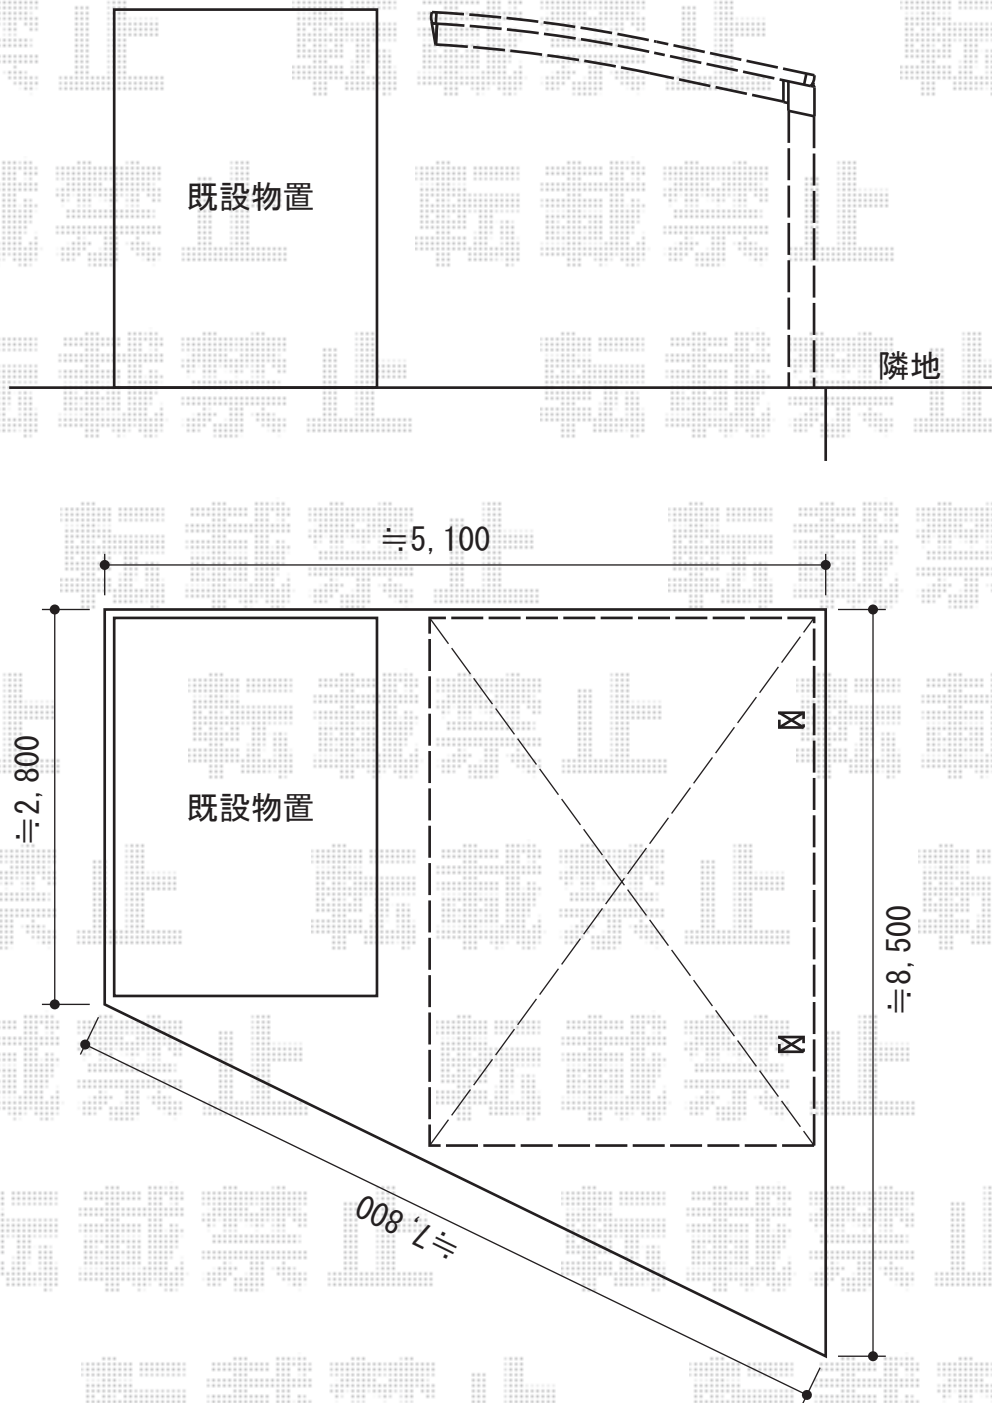

# カーポート・フェンス

トステム カーポートシグマIII 積雪~30cm対応  
幅=2,701mm  
奥行=4,980mm  
色：シャイングレー  
屋根材：熱線吸収ポリカーボネート（ライトブルーマット調）  
柱仕様：ロング柱23仕様（有効高 約2,300mm）

TOEX ハイグリッドフェンスN8型 フリーポールタイプ  
本体1枚 (W×H) = (2,000×1,000mm) (¥7,600) ×4枚  
柱（スチール）：T-10 (¥4,000) ×5本  
小口キャップ：(¥400) ×1セット  
色：シャイングレー