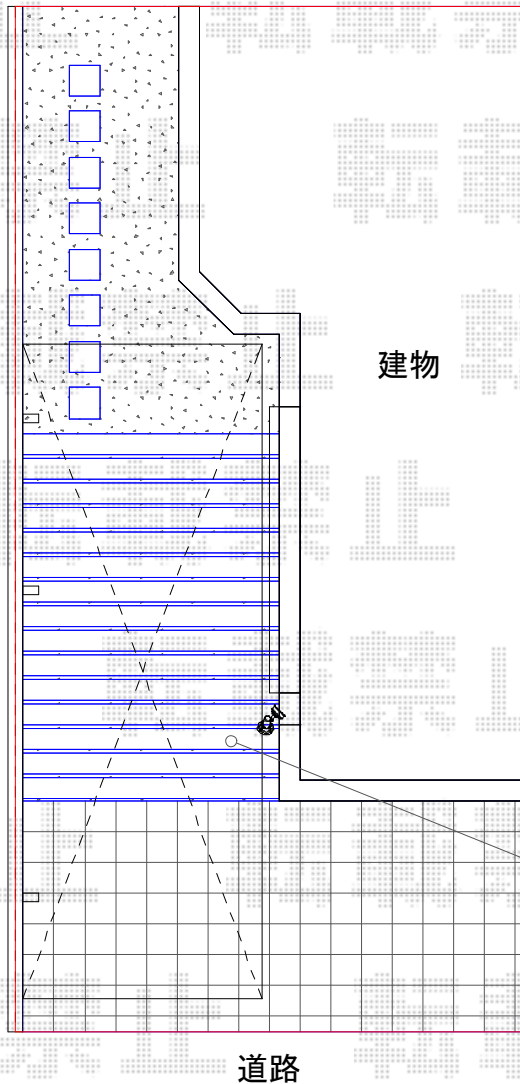

カーブポートシグマIII 延長 積雪～30cm対応

トステム カーブポートシグマIII 延長 積雪～30cm対応
幅=2,401mm
奥行=6,392mm
色：オータムブラウン
屋根材：ポリカーボネート（ブルースモーク）
柱仕様：ロング柱23仕様（有効高 約2,300mm）

現場状況や作図制限により概略図の内容と多少の違いが生じることがございます。
施工時は、現場優先とさせていただきますので、お立会い頂き、
最終のご指示のほど、何卒、宜しくお願い致します。