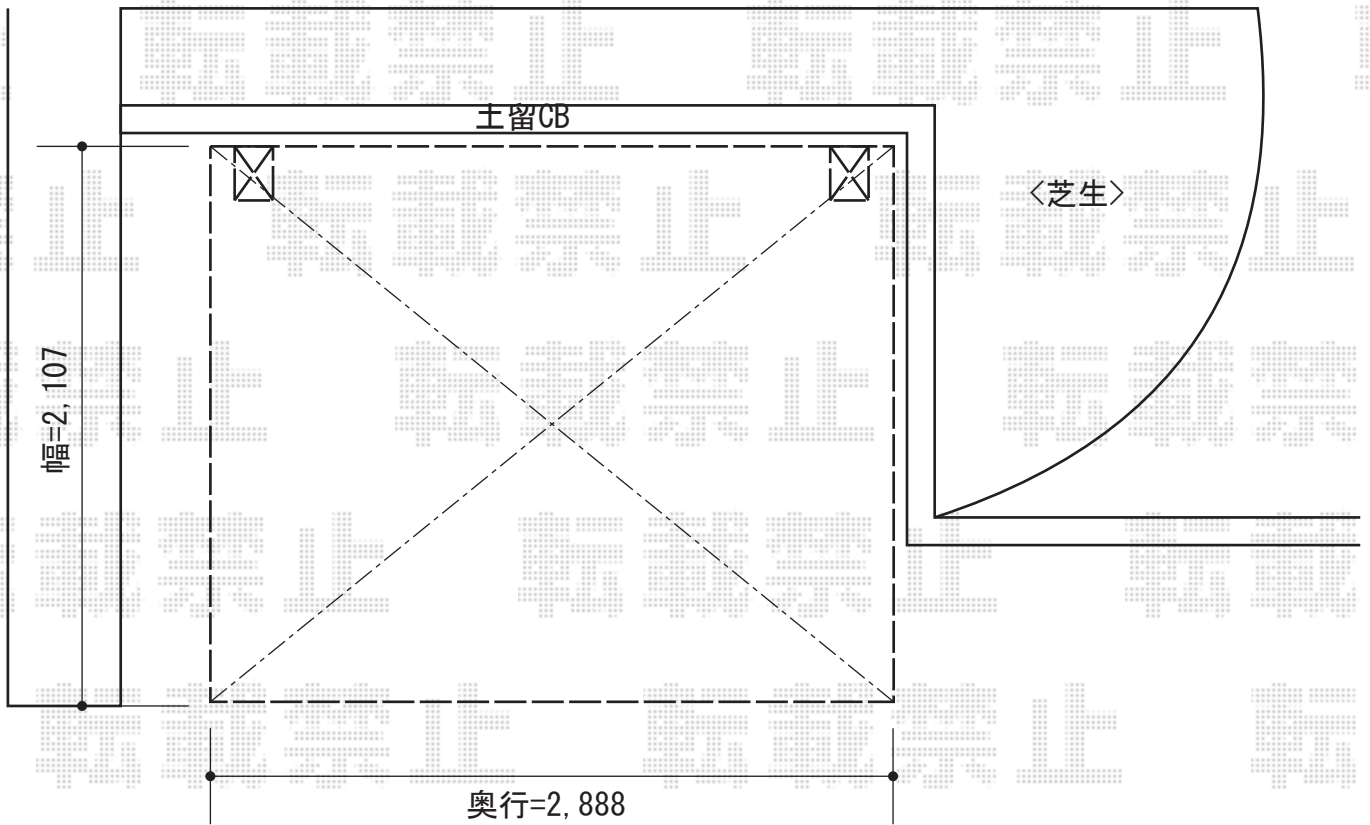

キューブポートプラス ミニ 積雪～20cm対応

TOEX キューブポートプラス ミニ 積雪～20cm対応  
幅=2,107mm  
奥行=2,888mm  
色：シャイングレー  
屋根材：ポリカーボネート  
(クリアマット/すりガラス調)  
柱仕様：標準柱仕様 (有効高 約1,800mm)

現場状況や作図制限により概略図の内容と多少の違いが生じることがございます。  
施工時は、現場優先とさせて頂きたく思いますので、お立会い頂き、  
最終のご指示のほど、何卒、宜しくお願い致します。