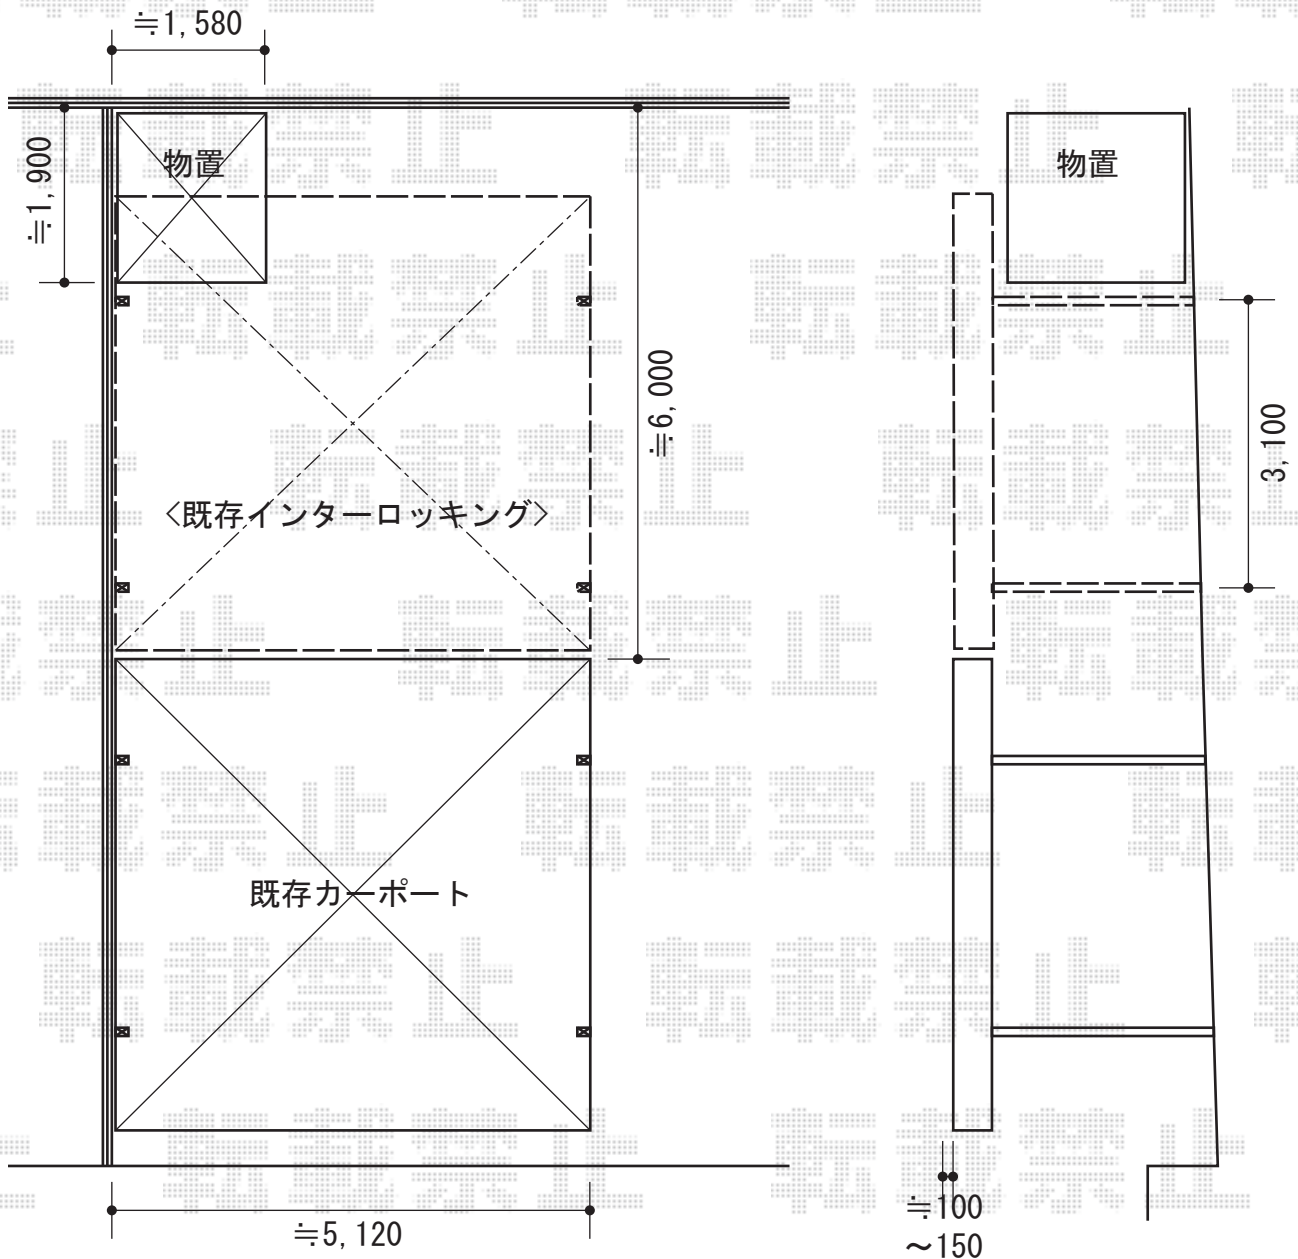

レイナポート M合掌 積雪～30cm対応

※柱位置につきまして
現場合わせにて調整致します。
メーカー規定の柱可動範囲を
越える場合は屋根奥行を切詰めに
対応させていただきます。

YKK AP レイナポート M合掌 積雪～30cm対応
幅=5,114mm
奥行=5,400mm
色：カームブラック
屋根材：ポリカーボネート（スモークブラウン）
柱仕様：ハイルーフ仕様（有効高 約2,355mm）

現場状況や作図制限により概略図の内容と多少の違いが生じることがございます。
施工時は、現場優先とさせていただきますので、お立会い頂き、
最終のご指示のほど、何卒、宜しくお願い致します。