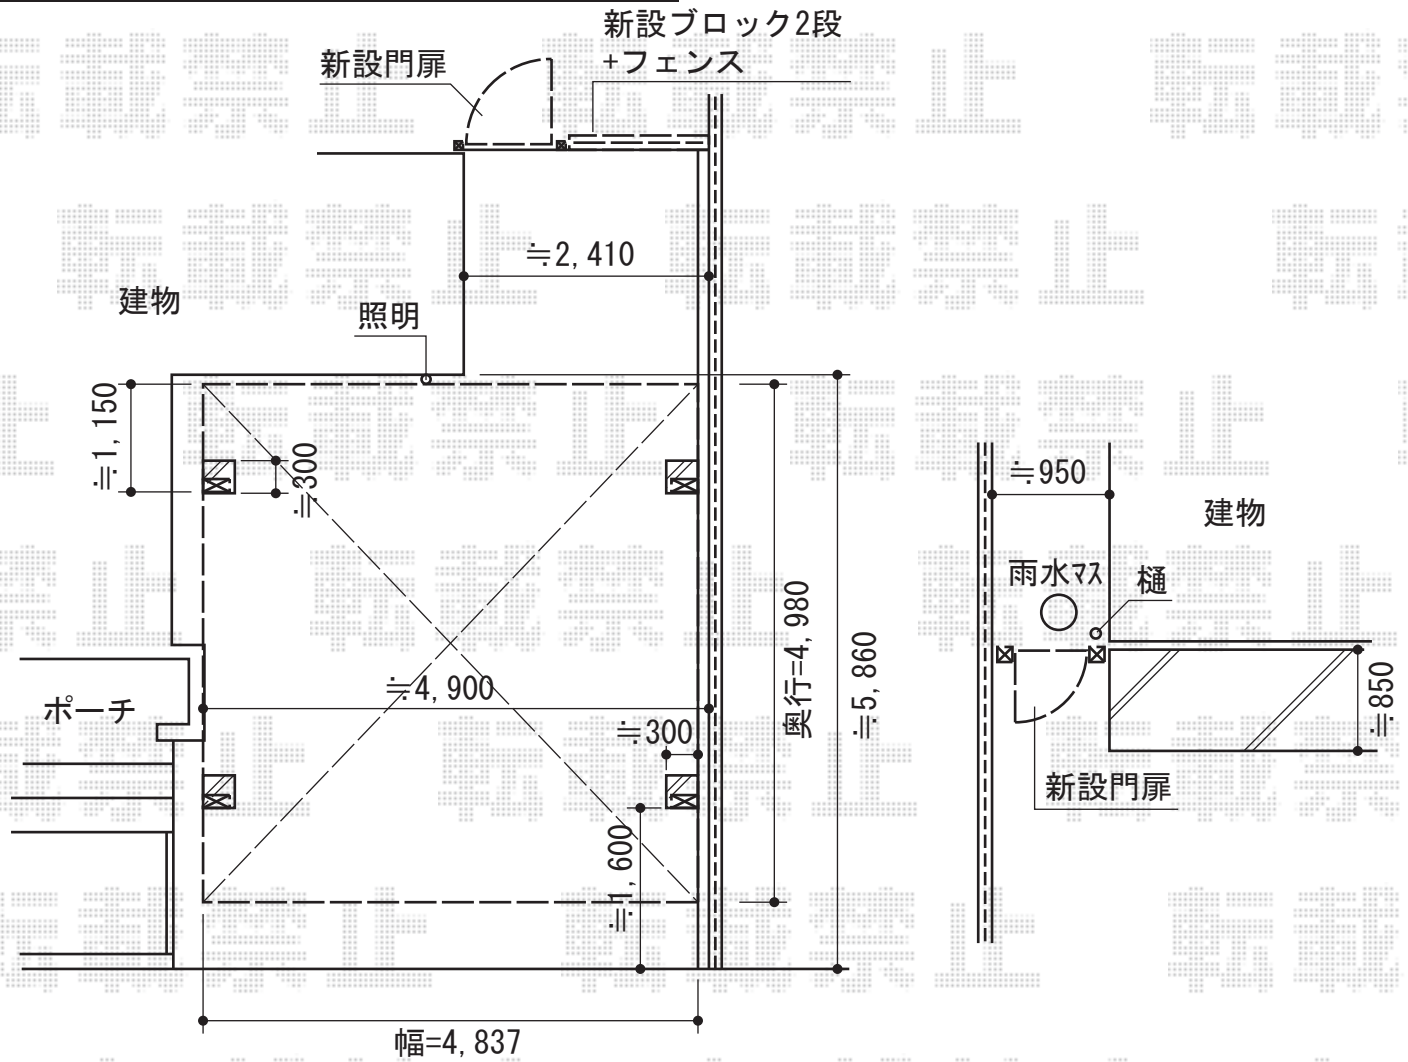

カーブポートシグマIII ワイド 積雪～30cm対応

トステム カーブポートシグマIII ワイド 積雪～30cm対応
 幅=4,837mm
 奥行=4,980mm
 色：シャイングレー
 屋根材：ガリレポリカ（クリアマット/すりガラス調）
 柱仕様：ロング柱23仕様（有効高 約2,300mm）

TOEX ハイグリット 門扉 NF8型 打ち掛け錠仕様
 本体1枚 (W×H) = (800mm×1,000mm)
 色：シャイングレー
 錠：打掛け錠仕様
 開き：内開き

TOEX ハイ千峰 片開き 門柱仕様
 本体1枚 (W×H) = (700mm×1,000mm)
 色：シャイングレー
 錠：ハイ千峰錠仕様 ※施錠機能はありません。
 開き：内開き

現場状況や作図制限により概略図の内容と多少の違いが生じることがございます。
 施工時は、現場優先とさせて頂きたく思いますので、お立会い頂き、
 最終のご指示のほど、何卒、宜しくお願い致します。

EX-SHOP
[HTTP://WWW.EX-SHOP.NET](http://www.ex-shop.net)