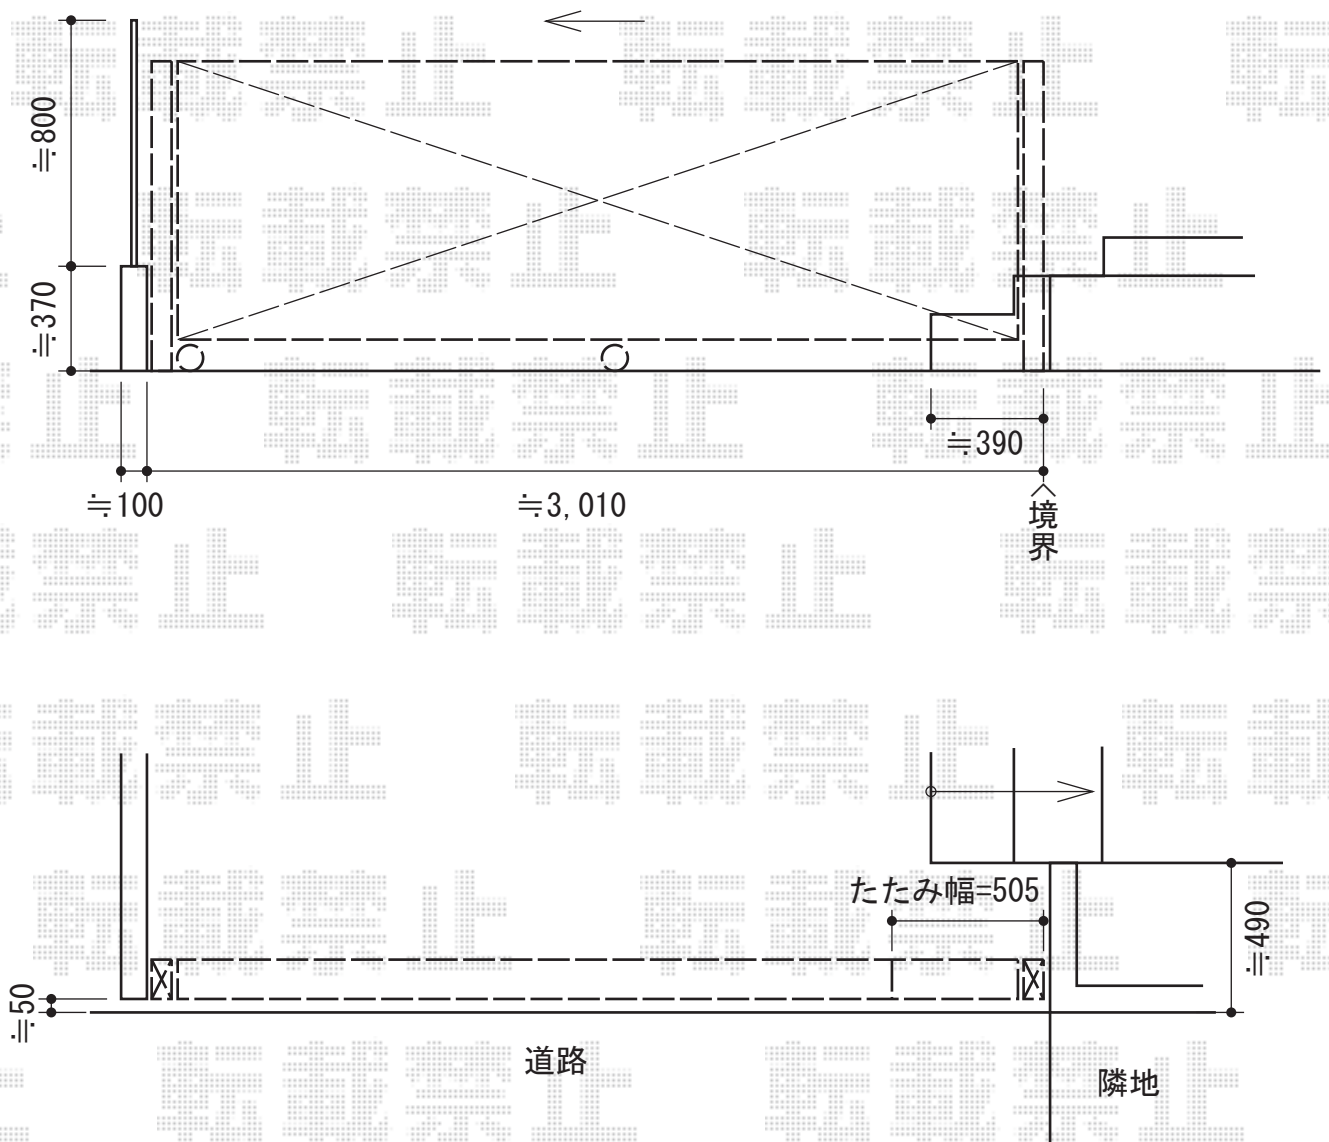

# アルシャインII M型 Aタイプ ノンレール 片開き

TOEX アルシャインII M型 Aタイプ ノンレール 片開き  
開口幅=2,891mm  
全幅=3,008mm  
たたみ幅=505mm  
高さ=1,050mm  
色：シャイングレー  
キャスター数：2  
落棒数：2

現場状況や作図制限により概略図の内容と多少の違いが生じることがございます。  
施工時は、現場優先とさせて頂きたく思いますので、お立会い頂き、  
最終のご指示のほど、何卒、宜しくお願い致します。