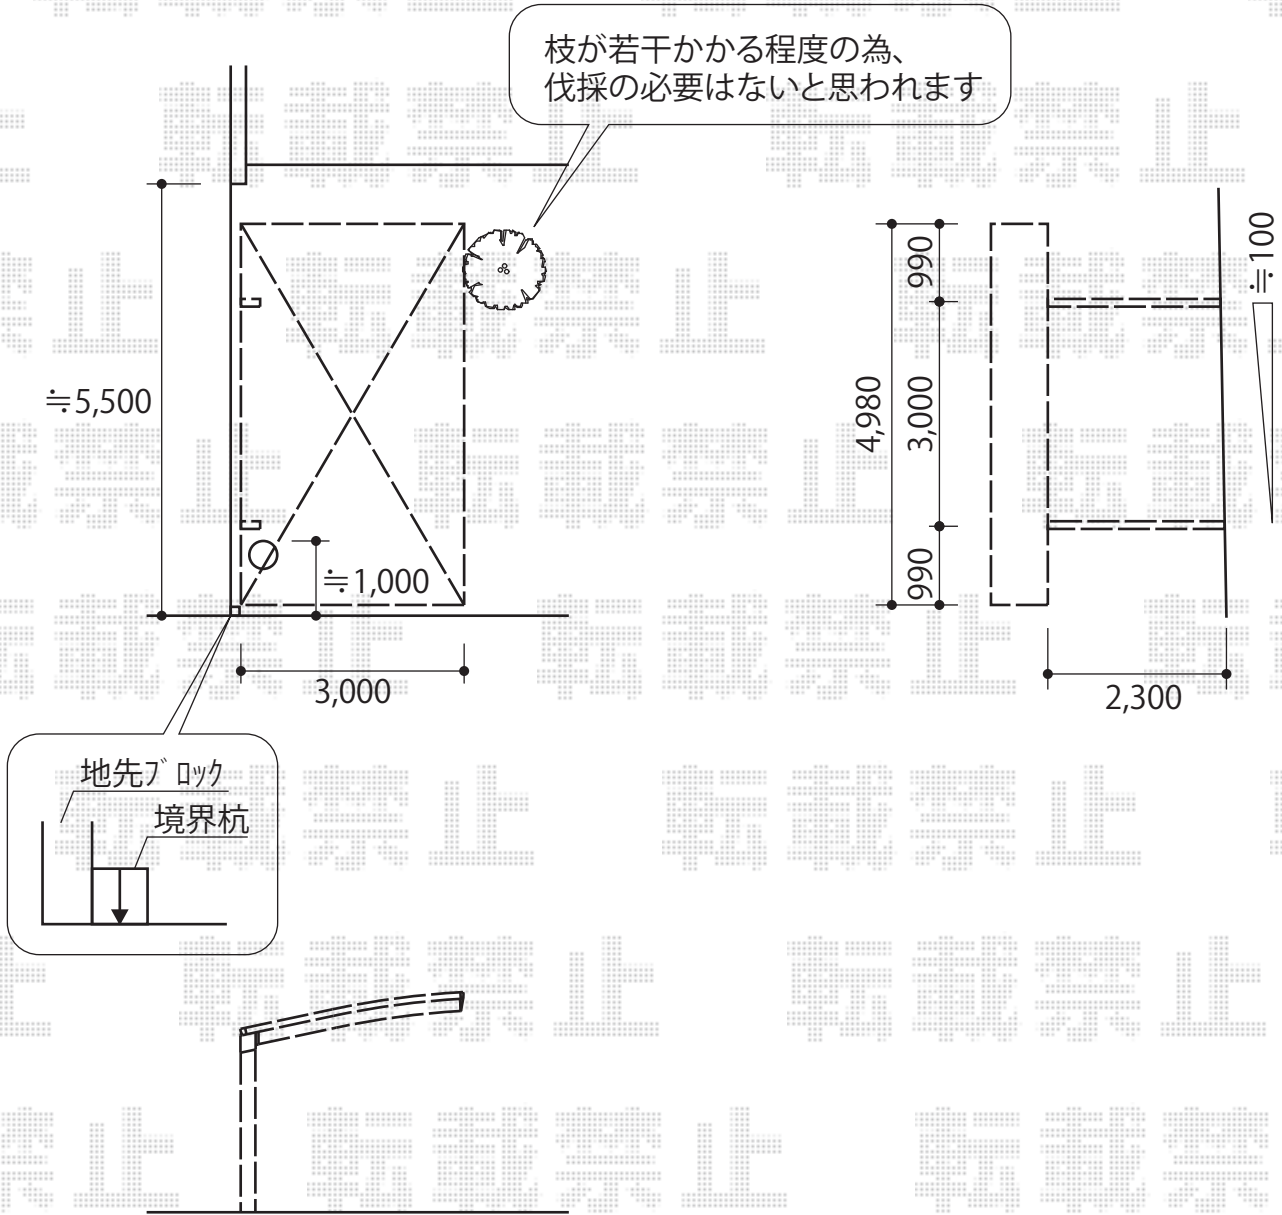

カーブポートシグマIII 積雪～30cm対応

トステム カーブポートシグマIII 積雪～30cm対応
幅=3,000mm
奥行=4,980mm または 5,686mm
色:シャイングレー
屋根材:ガリレポリカ(クリアマット/すりガラス調)
柱仕様:ロング柱23仕様(有効高 約2,300mm)

現場状況や作図制限により概略図の内容と多少の違いが生じることがございます。
施工時は、現場優先とさせて頂きたく思いますので、お立会い頂き、
最終のご指示のほど、何卒、宜しくお願い致します。