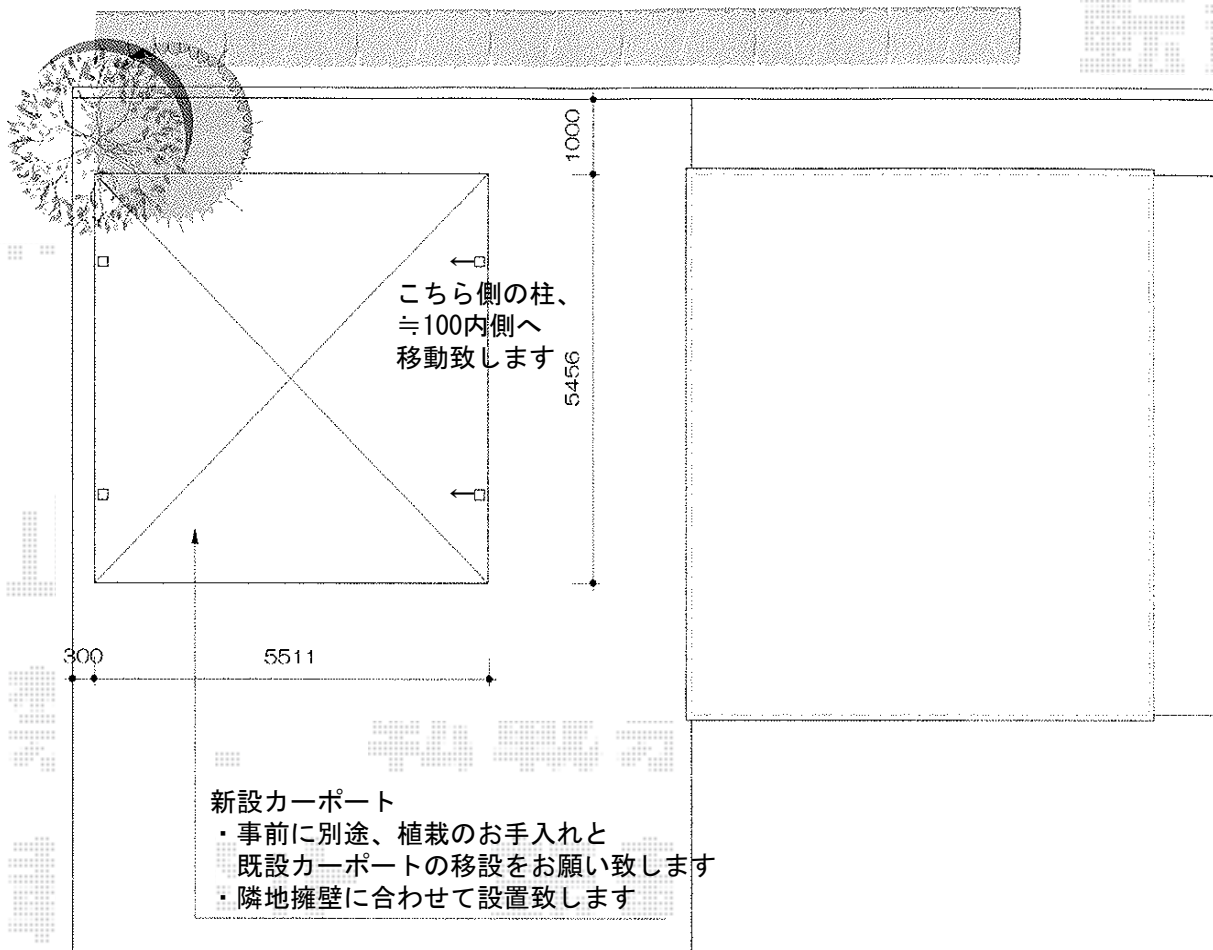

レオンポートneo 2台用 積雪～50cm対応

YKK AP レオンポートneo 2台用 積雪～50cm対応
 幅=5,511mm
 奥行=5,456mm
 色：プラチナステン
 屋根材：スチール折板（ペフ無・シルバー）
 柱仕様：角柱・4本・標準柱仕様（有効高 約2,340mm）
 横材：有り

現場状況や作図制限により概略図の内容と多少の違いが生じることがございます。
 施工時は、現場優先とさせて頂きたく思いますので、お立会い頂き、
 最終のご指示のほど、何卒、宜しくお願い致します。