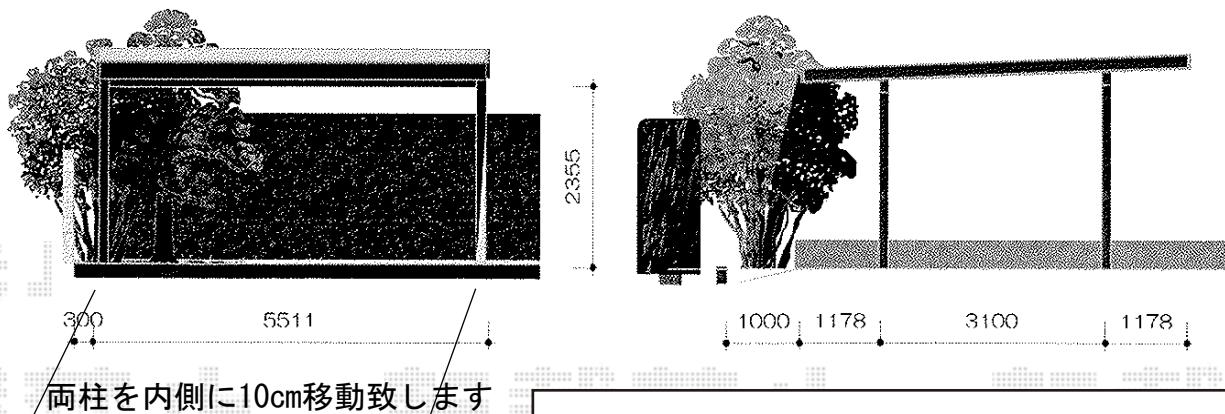

レオンポートneo 2台用 積雪～50cm対応

YKK AP レオンポートneo 2台用 積雪～50cm対応
 幅=5,511mm
 奥行=5,456mm
 色：プラチナステン
 屋根材：スチール折板（ペフ無・シルバー）
 柱仕様：角柱・4本・標準柱仕様（有効高 約2,340mm）
 横材：有り

現場状況や作図制限により概略図の内容と多少の違いが生じることがございます。
 施工時は、現場優先とさせて頂きたく思いますので、お立会い頂き、
 最終のご指示のほど、何卒、宜しくお願い致します。