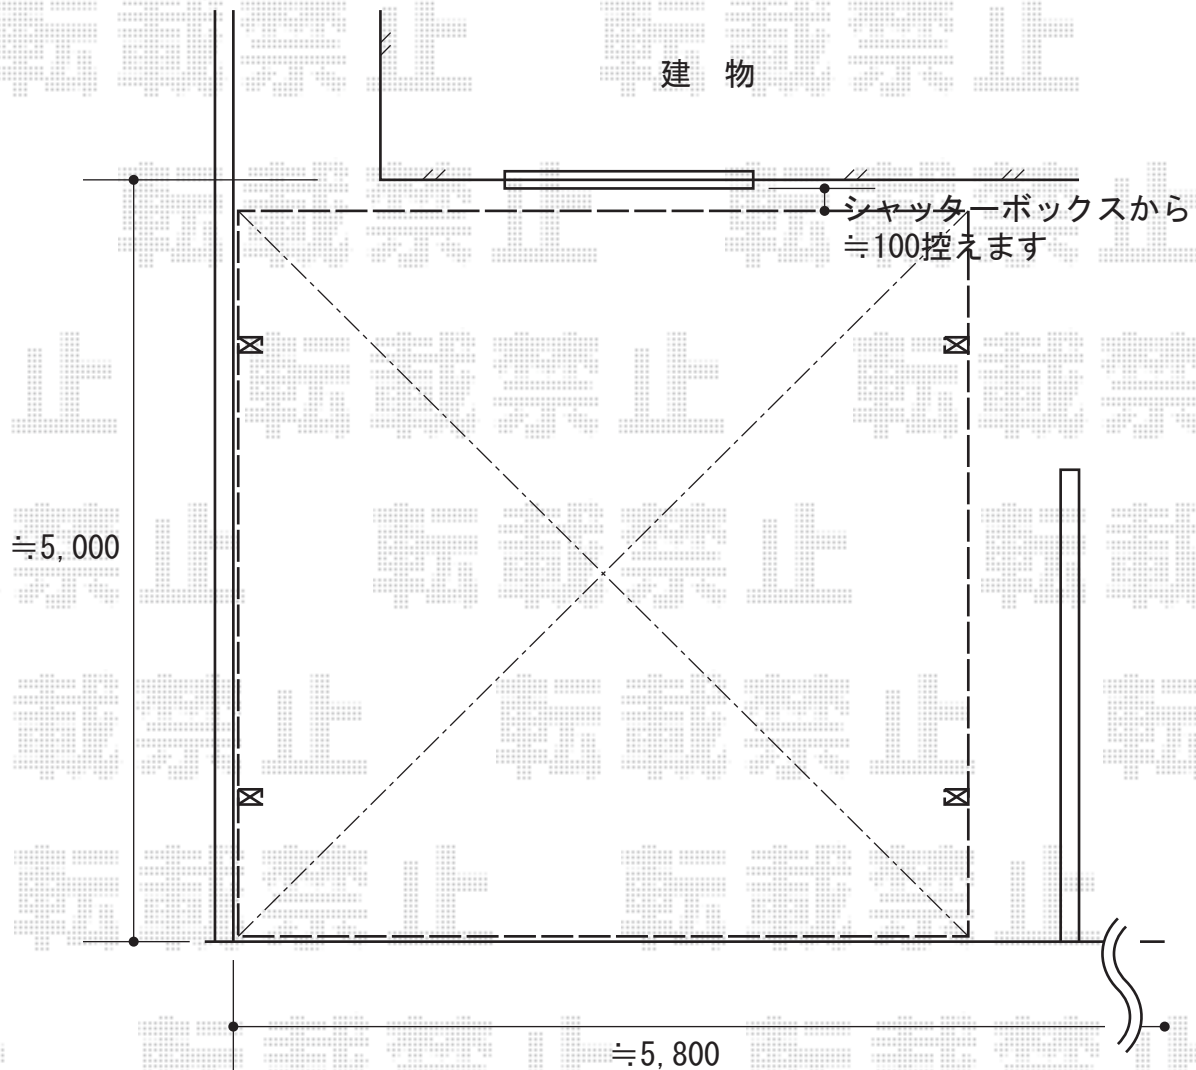

# カーブポートシグマIII ワイド 積雪~30cm対応

トステム カーブポートシグマIII ワイド 積雪~30cm対応  
幅=5,140mm  
奥行=4,980mm  
色：シャイングレー  
屋根材：熱線吸収アクアポリカーボネート（ライトブルー）  
柱仕様：ロング柱28仕様（有効高 約2,800mm）

トステム 柱ガード×4本

トステム 屋根材ホルダー50タイプ用×2  
色：シャイングレー

現場状況や作図制限により概略図の内容と多少の違いが生じることがございます。  
施工時は、現場優先とさせて頂きたく思いますので、お立会い頂き、  
最終のご指示のほど、何卒、宜しくお願い致します。