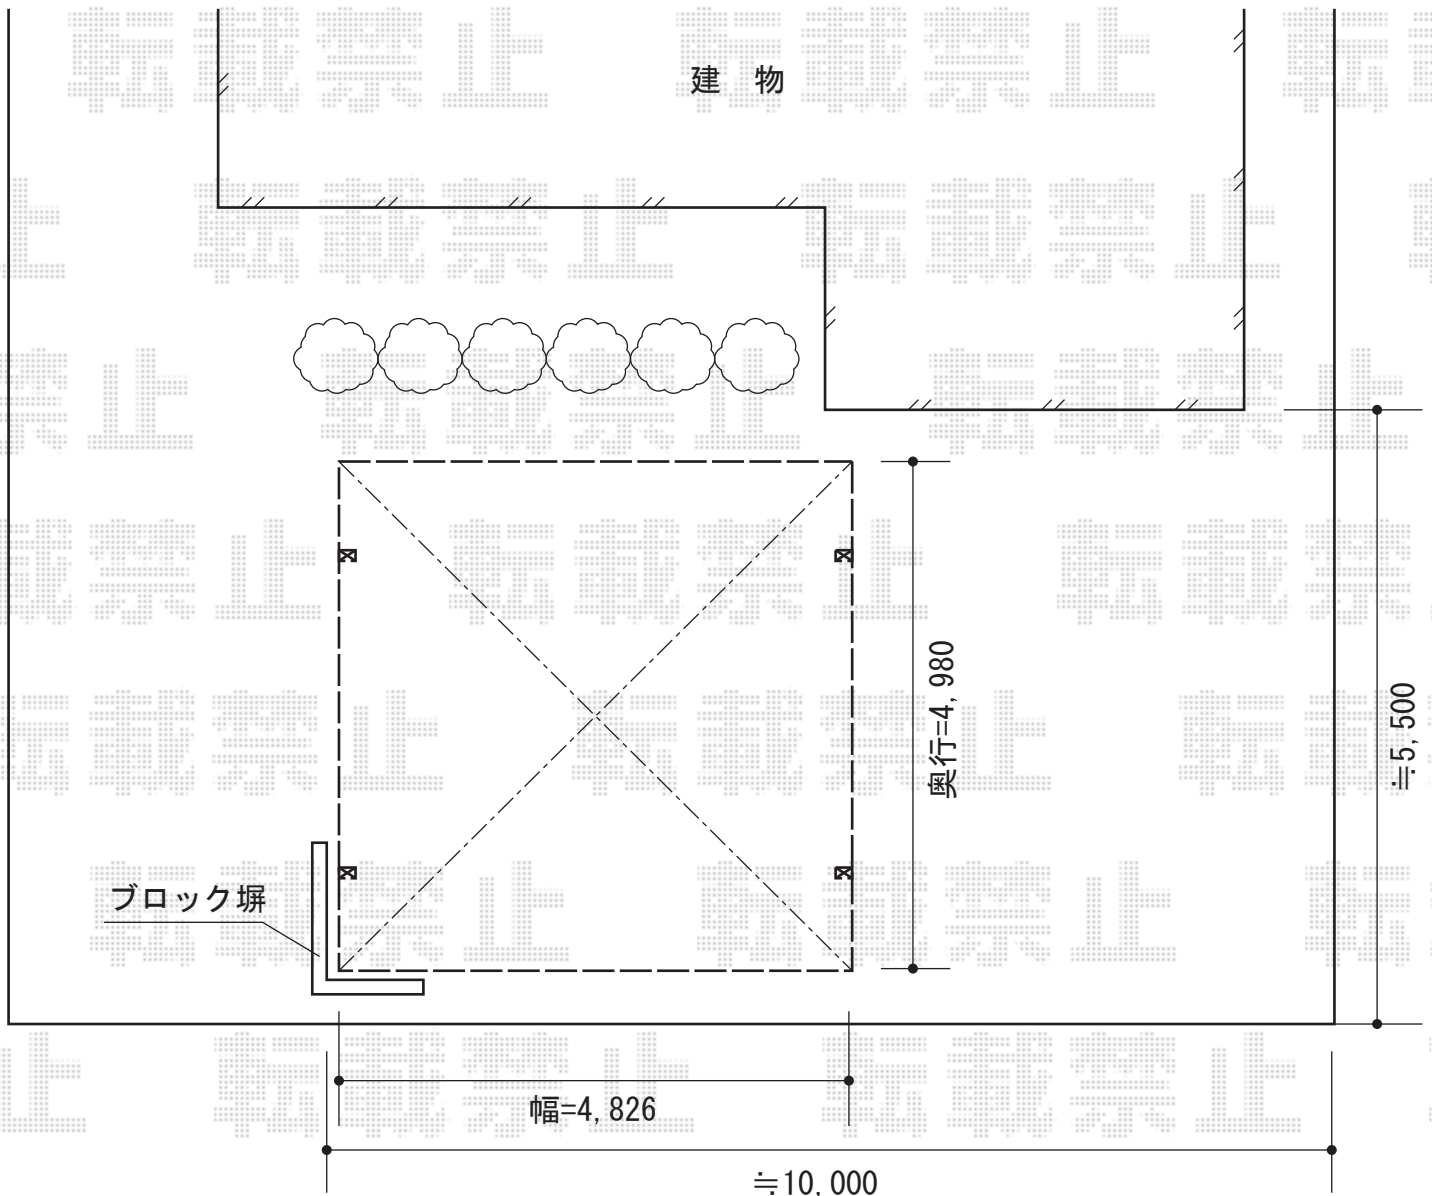

テールポートシグマIII ワイド 積雪～30cm対応

トステム テールポートシグマIII ワイド

積雪～30cm対応

幅=4,826mm

奥行=4,980mm

色：ブラック

屋根材：ポリカーボネート（ブルースモーク）

柱仕様：ロング柱23仕様（有効高 約2,300mm）

現場状況や作図制限により概略図の内容と多少の違いが生じることがございます。
施工時は、現場優先とさせて頂きたく思いますので、お立会い頂き、
最終のご指示のほど、何卒、宜しくお願い致します。

EX-SHOP
HTTP://WWW.EX-SHOP.NET

担当：長谷川